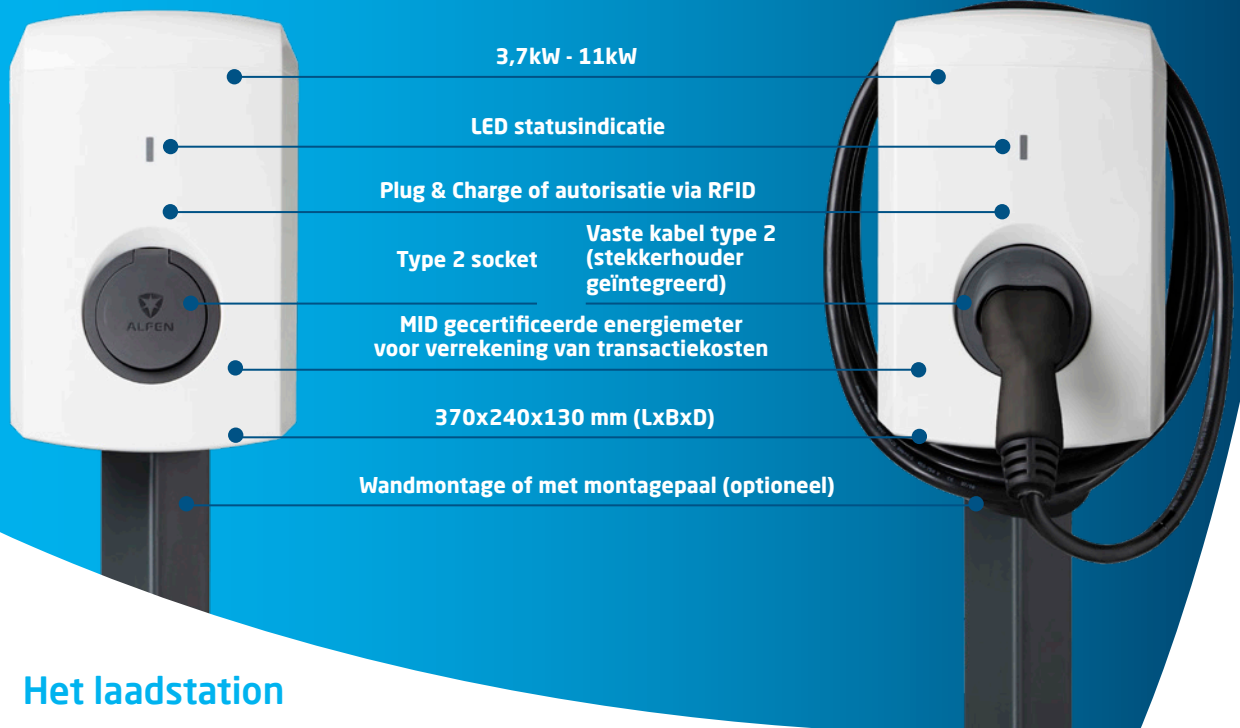

Eve Single S-line

Een slim, compact en betaalbaar laadstation voor thuis

De Alfen Eve Single S-line is speciaal ontworpen voor thuisgebruik en biedt de voordelen van slim laden tegen een betaalbare prijs. Dit 3,7kW - 11kW laadstation is uitgevoerd in een compacte polycarbonaat behuizing en daardoor lichtgewicht en duurzaam. Het laadstation kan zowel aan de muur als op een montagepaal gemonteerd worden. Wanneer voorzien van een vaste kabel wordt de Eve Single S-line geleverd met een geïntegreerde stekkerhouder.

Het laadstation is ontworpen voor de thuisomgeving en biedt daarom Plug & Charge laden met LED statusindicaties om de laadstatus weer te geven. Gebruikers kunnen hun laadgegevens via ieder internet-verbonden apparaat inzien.

Wie de duur van een laadsessie wil verkorten, kan kiezen voor de 3-fase uitvoering van de Eve Single S-line. Het maximale laadvermogen wordt hierbij verhoogd naar 11kW waarmee sneller geladen kan worden.

Het laadstation

Slimme functionaliteiten voor een scherpe prijs

De Eve Single S-line is een slim product dat via het internet verbonden is. Het communiceert met, en ontvangt commando's van, andere slimme oplossingen gebaseerd op open standaarden en open protocollen.