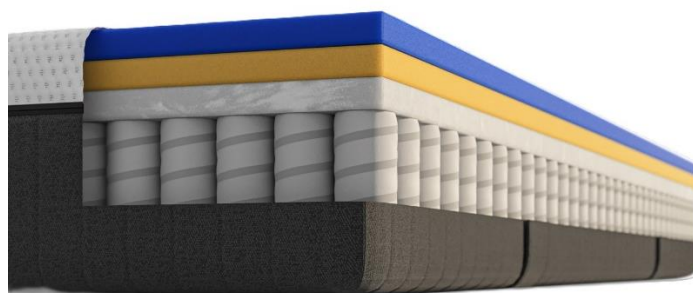

### Materasso Memory Emma Smart

Parte della linea budget, il Materasso Memory Emma Smart è l'alternativa più conveniente per chi cerca qualità ad un prezzo limitato. Il prodotto è realizzato con schiuma Visco Memory ed uno strato inferiore di schiuma SupportBase, per adattarsi perfettamente al corpo, offrendo supporto alla schiena e sollievo dalla pressione.

## Materasso a Molle Emma Comfort

Questo prodotto ibrido è stato creato con una combinazione di molle di alta qualità e memory foam. Semirigido, il Materasso a Molle Emma Comfort aiuta a mantenere una posizione ottimale e comfort durante la notte. Nonostante il prezzo contenuto, i suoi materiali permettono durabilità nel tempo.

## Materasso a Molle Emma Hybrid V1

Questo materasso è la combinazione ideale di qualità e convenienza. Il nostro Materasso a Molle Emma Hybrid V1 offre una struttura ibrida di molle e Memory Foam in graffite, che rende il materiale più morbido. Questo prodotto è semi-rigido, per offrire il giusto supporto ai vostri clienti. Infine, questo prodotto gode di qualità estremamente duratura, e rivestimento rinfrescante.

## Materasso a Molle Emma Premium (Premio Quality Award 2024)

Il Materasso Molle Emma Premium, appartenente alla linea Premium, offre una combinazione di Memory Foam e molle insacchettate. Questo materasso a 7 zone é stato creato con Halo Memory Foam che si adatta istantaneamente alla forma del corpo, offrendo un sostegno deciso per la schiena. In aggiunta, le nuove molle insacchettate Infinity sono progettate per far scorrere l'aria durante la notte. La qualità di questo prodotto é stata riconosciuta dal Premio Quality Award 2024.