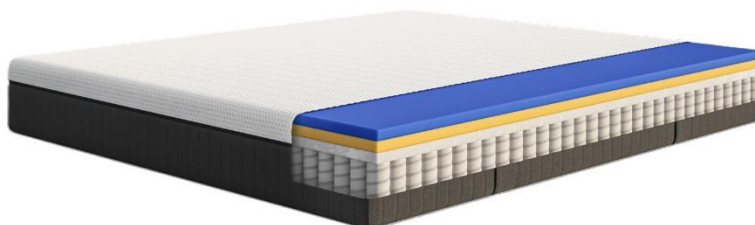

## Materasso a Molle Emma Comfort

Questo prodotto ibrido è stato creato con una combinazione di molle di alta qualità e memory foam. Semirigido, il Materasso a Molle Emma Comfort aiuta a mantenere una posizione ottimale e comfort durante la notte. Nonostante il prezzo contenuto, i suoi materiali permettono durabilità nel tempo.

## Materasso a Molle Emma Hybrid V1

Questo materasso è la combinazione ideale di qualità e convenienza. Il nostro Materasso a Molle Emma Hybrid V1 offre una struttura ibrida di molle e Memory Foam in graffite, che rende il materiale più morbido. Questo prodotto è semi-rigido, per offrire il giusto supporto ai vostri clienti. Infine, questo prodotto gode di qualità estremamente duratura, e rivestimento rinfrescante.

## Materasso a Molle Emma Premium (Premio Quality Award 2024)

Il Materasso Molle Emma Premium, appartenente alla linea Premium, offre una combinazione di Memory Foam e molle insacchettate. Questo materasso a 7 zone é stato creato con Halo Memory Foam che si adatta istantaneamente alla forma del corpo, offrendo un sostegno deciso per la schiena. In aggiunta, le nuove molle insacchettate Infinity sono progettate per far scorrere l'aria durante la notte. La qualità di questo prodotto é stata riconosciuta dal Premio Quality Award 2024.

## Materasso a Molle Emma Premium Plus (Premio Quality Award 2024)

Questo materasso presenta la stessa combinazione di Memory Foam e molle insacchettate del Materasso Molle Emma Premium, ma migliorando ulteriormente la sua comodità, grazie al suo rivestimento traspirabile che rende il riposo dei tuoi ospiti più fresco. Questo rivestimento, in combinazione alle molle più grandi dei materassi a molle standard, garantisce il massimo flusso d'aria e mantengono una temperatura corporea ideale per il sonno.