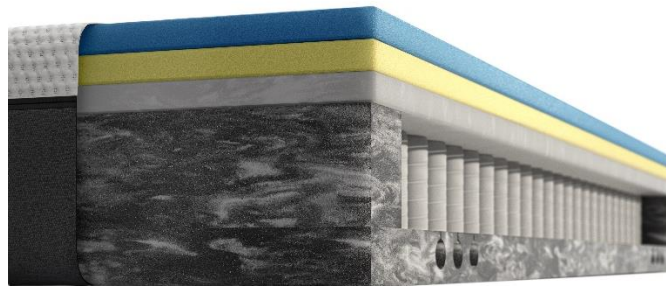

## Materasso a Molle Emma Comfort

Questo prodotto ibrido è stato creato con una combinazione di molle di alta qualità e memory foam. Semirigido, il Materasso a Molle Emma Comfort aiuta a mantenere una posizione ottimale e comfort durante la notte. Nonostante il prezzo contenuto, i suoi materiali permettono durabilità nel tempo.

## Materasso a Molle Emma Hybrid V1

Questo materasso è la combinazione ideale di qualità e convenienza. Il nostro Materasso a Molle Emma Hybrid V1 offre una struttura ibrida di molle e Memory Foam in graffite, che rende il materiale più morbido. Questo prodotto è semi-rigido, per offrire il giusto supporto ai vostri clienti. Infine, questo prodotto gode di qualità estremamente duratura, e rivestimento rinfrescante.

## Materasso a Molle Emma Premium (Premio Quality Award 2024)

Il Materasso Molle Emma Premium, appartenente alla linea Premium, offre una combinazione di Memory Foam e molle insacchettate. Questo materasso a 7 zone é stato creato con Halo Memory Foam che si adatta istantaneamente alla forma del corpo, offrendo un sostegno deciso per la schiena. In aggiunta, le nuove molle insacchettate Infinity sono progettate per far scorrere l'aria durante la notte. La qualità di questo prodotto é stata riconosciuta dal Premio Quality Award 2024.