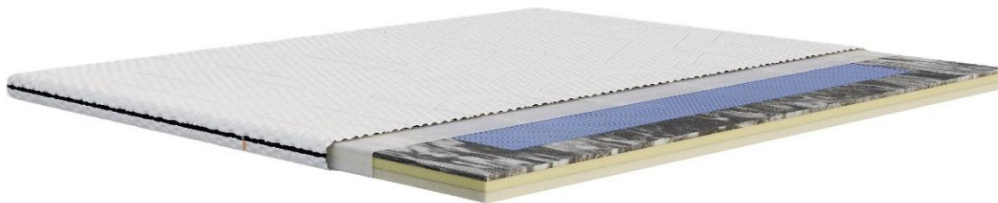

160x190	€ 473,57
160x200	€ 482,68
180x200	€ 519,11

Topper Emma Elite (9cm)

Grazie al suo design ergonomico con tecnologia Air Grid® il Topper Emma Elite offre un sollievo totale dalla pressione e un rilassamento, ottimizzando i cicli di sonno profondo, e assicurando quindi un risveglio rivitalizzato. Il Topper dissipa efficacemente il calore grazie alla sua termoregolazione avanzata, garantendo una temperatura costante e confortevole per tutta la notte. Il tocco fresco del materiale TPE favorisce un rilassamento più rapido e aiuta ad addormentarsi più velocemente.

Il prodotto è disponibile nelle seguenti taglie:

Taglia	Prezzo
090x200	€ 438,51
160x190	€ 663,92
160x200	€ 676,21
180x200	€ 727,43