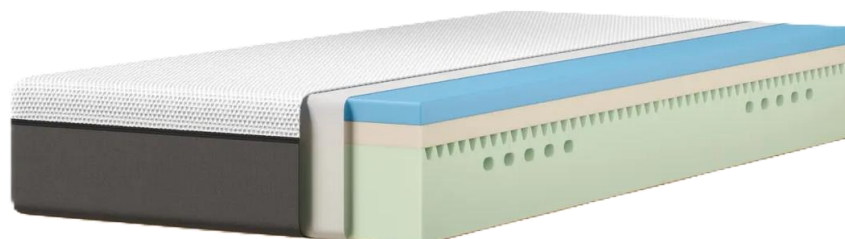

Materasso Memory Emma Comfort Plus