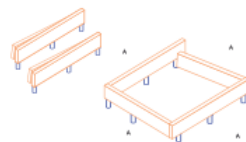

1. Manual de Montagem

Vídeo detalhado

Acompanhe o passo-a-passo para montar sua cama clicando [aqui!](#)

Componentes

Item	A	B	C	D	E
Qty	2	2	3	6*	2
Desc	Estrutura Semi Articulada: com buchas metálicas para fixação dos pés.	Travessa Centrais: com chapas metálicas para apoio do estrado.	Estrado: em 3 partes e com faixas de tecido na laterais.	Pés de madeira: com sapata niveladora. * Camas solteiro possuem 6 pés.	Pinos de Inox: para união das dobradiças.

1. Manual de montagem

Manual

- 1** Retire as peças da caixa

- 2** Aparafuse os pés de madeira nas buchas metálicas da estrutura articulada.

- 3** Com os pés virados para baixo, posicione as estruturas paralelamente. Articule as estruturas formando ângulos de 90° graus nos 4 cantos e as deixe alinhadas.

- 4** Encaixe os pinos laterais para fixar as dobradiças. Certifique-se de encaixar os pinos sempre no sentido de cima para baixo, conforme a imagem.

- 5** Encaixe as 2 travessas centrais nas laterais da estrutura semi-articulada.