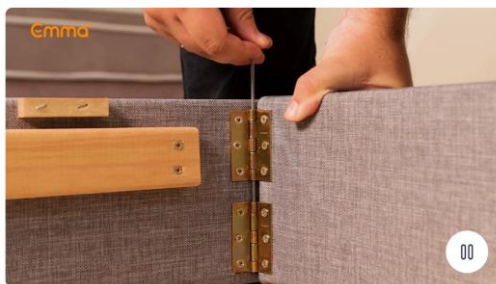

1. Manual de Montagem

Vídeo detalhado

Acompanhe o passo-a-passo para montar sua cama clicando [aqui!](#)

Componentes

Item	A	B	C	D	E
Qty	2	2	3	6*	2
Desc	Estrutura Semi Articulada: com buchas metálicas para fixação dos pés.	Travessa Centrais: com chapas metálicas para apoio do estrado.	Estrado: em 3 partes e com faixas de tecido na laterais.	Pés de madeira: com sapata niveladora. * Camas solteiro possuem 6 pés.	Pinos de Inox: para união das dobradiças.