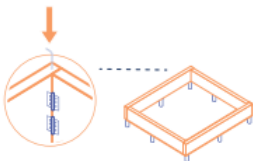

1. Manual de Montagem

Vídeo detalhado

Acompanhe o passo-a-passo para montar sua cama clicando [aqui!](#)

Componentes

Item	A	B	C	D	E
Qty	2	2	3	6*	2
Desc	Estrutura Semi Articulada: com buchas metálicas para fixação dos pés.	Travessa Centrais: com chapas metálicas para apoio do estrado.	Estrado: em 3 partes e com faixas de tecido na laterais.	Pés de madeira: com sapata niveladora. * Camas solteiro possuem 6 pés.	Pinos de Inox: para união das dobradiças.

1. Manual de montagem

Manual

- 1** Retire as peças da caixa

- 2** Aparafuse os pés de madeira nas buchas metálicas da estrutura articulada.

- 3** Com os pés virados para baixo, posicione as estruturas paralelamente. Articule as estruturas formando ângulos de 90° graus nos 4 cantos e as deixe alinhadas.

- 4** Encaixe os pinos laterais para fixar as dobradiças. Certifique-se de encaixar os pinos sempre no sentido de cima para baixo, conforme a imagem.

- 5** Encaixe as 2 travessas centrais nas laterais da estrutura semi-articulada.