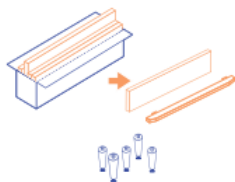

1. Manual de Montagem

Vídeo detalhado

Acompanhe o passo-a-passo para montar sua cama clicando [aqui!](#)

Componentes

Item	A	B	C	D	E
Qty	2	2	3	6*	2
Desc	Estrutura Semi Articulada: com buchas metálicas para fixação dos pés.	Travessa Centrais: com chapas metálicas para apoio do estrado.	Estrado: em 3 partes e com faixas de tecido na laterais.	Pés de madeira: com sapata niveladora. * Camas solteiro possuem 6 pés.	Pinos de Inox: para união das dobradiças.

1. Manual de montagem

Manual

- 1** Retire as peças da caixa

- 2** Aparafuse os pés de madeira nas buchas metálicas da estrutura articulada.

- 3** Com os pés virados para baixo, posicione as estruturas paralelamente. Articule as estruturas formando ângulos de 90° graus nos 4 cantos e as deixe alinhadas.

- 4** Encaixe os pinos laterais para fixar as dobradiças. Certifique-se de encaixar os pinos sempre no sentido de cima para baixo, conforme a imagem.

- 5** Encaixe as 2 travessas centrais nas laterais da estrutura semi-articulada.