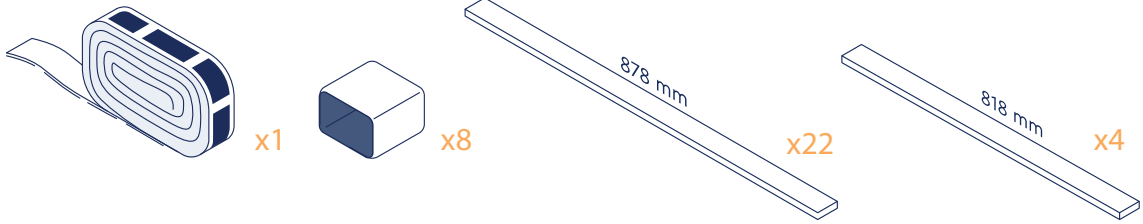

8

830 mm
x6

19 6x

9

10

11

Emma[®]

Emma Matratzen GmbH
Wilhem-Leuschner-Straße 78
60329 Frankfurt am Main