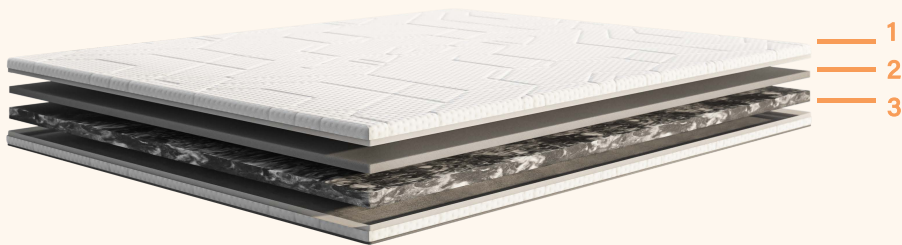

Der stützende HRX-Schaum und die Thermosync<sup>®</sup>-Schicht mit Kühlungsfunktion bieten dir hohen Schlafkomfort, sodass Du erfrischt in den Tag starten kannst.

# 1. Struktur der Topper

Das Gewicht der Emma Premium Topper beträgt ca. 7,3 kg inklusive Bezug in der Größe 90 x 200 cm. Die Gesamthöhe beträgt ca. 9 cm inklusive Topper bezug. Der Topperkern ist mit einem zweiteiligen Premium- Bezug umhüllt **(1)**. Die obersiete ist 99% Polyester und 1% Elasthan, und die unterseite ist 85 % Polyester und 15 % Polypropylen. Auf der Liegeseite findest du einen ca. 3 cm hohen, grau Thermosync® schaum **(2)**. Darunter befindet sich ein ca. 5 cm HRX-Polyurethanschaumstoff **(3)**. Die Topper sollte min. 24h nach dem Auspacken flach liegend Zeit bekommen, um sich vollständig entfalten zu können.