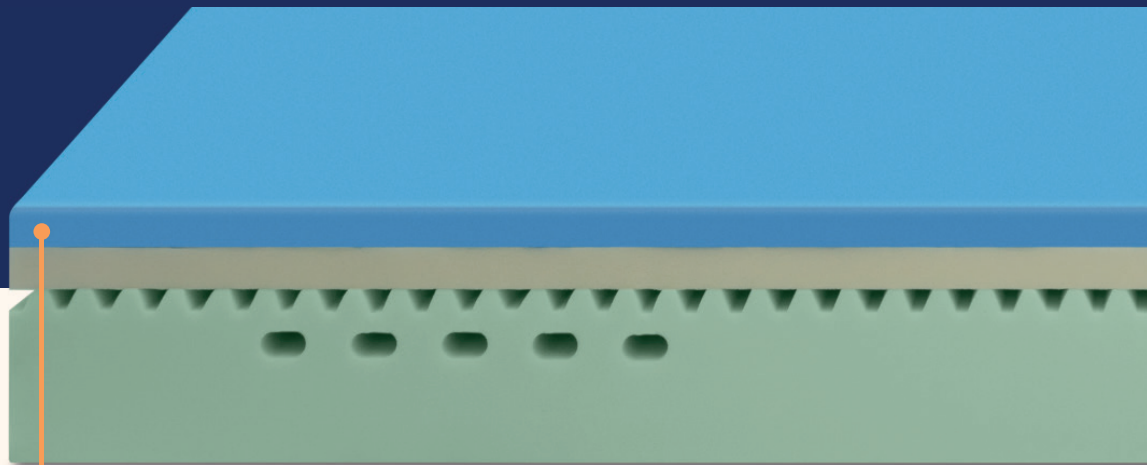

O sono perfeito

El descanso perfecto

PT

Espuma de última geração.

A espuma de última geração Airgocell® é bastante confortável graças ao seu excepcional ponto de elasticidade. Esta garante também uma enorme estabilidade, por isso, mesmo que tenhas um cão, um gato ou partilhes a cama comalgúem que se mexe muito não irás sentir nada e poderás dormir que nem um bebé.

ES

Espuma de última generación

La elasticidad de nuestra espuma patentada Airgocell® proporciona una adaptación progresiva del colchón al cuerpo para ofrecer la máxima comodidad durante el descanso.