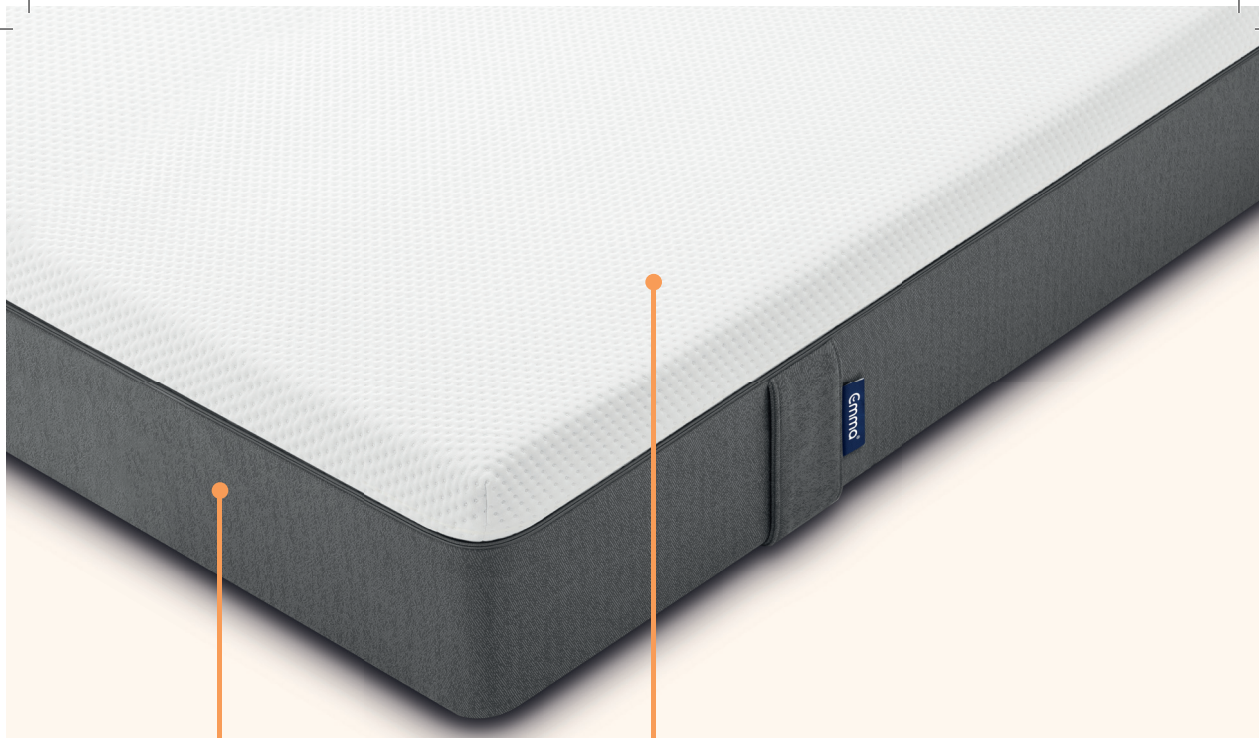

PT O material cinza da capa protetora, garante uma perfeita circulação do ar e confere ao colchão um aspecto elegante.

ES Asegura una perfecta circulación del aire y dispone de asas para facilitar su instalación

A parte superior é feita de uma fibra especial capaz de regular a temperatura e a humidade. Mantendo o colchão seco e mais fresco.

La cubierta termorreguladora y desenfundable está fabricada de una fibra especial que evita la sudoración nocturna. Además, contiene poros en el tejido que favorecen la transpiración natural.