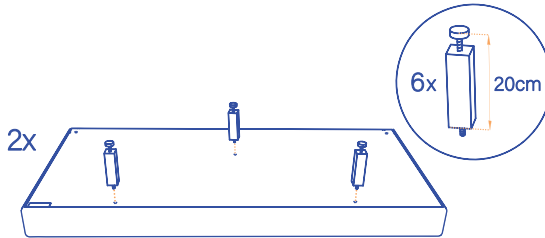

Der wasserabweisende Stoff lädt zum wöchentlichen Frühstück im Bett ein – verschütteter Kaffee stellt kein Problem mehr dar..

Aufbau anleitung Emma Boxspringbett

1

2

3

4

5

6