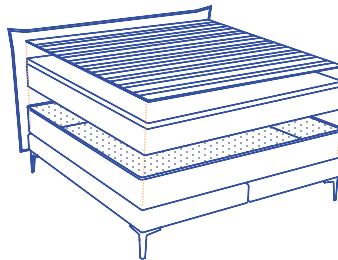

5

6

7

8

Wir hoffen, das ist Liebe in
der ersten Nacht!

Your Emma Team