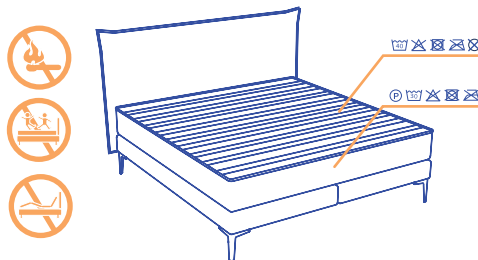

Wir hoffen, das ist Liebe in
der ersten Nacht!

Your Emma Team