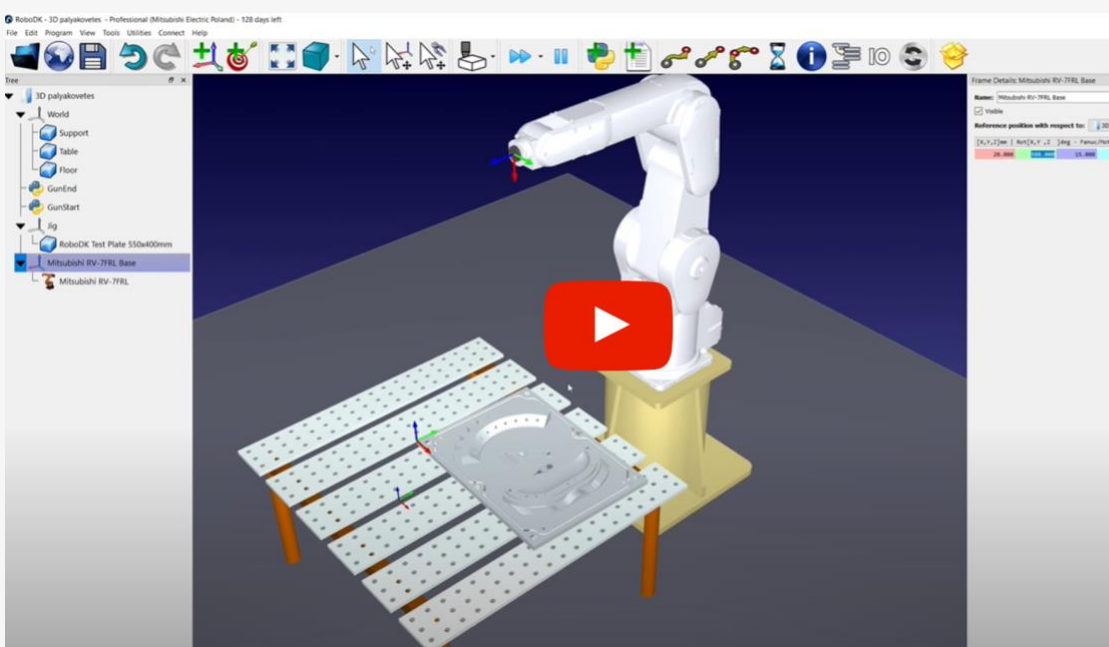

Új szakmai tartalom jelent meg blogunkon.

Tudtad, hogy a ME2Robot alkalmazásával a teljes gyártási folyamat monitorozása lehetséges?

A gépekről és robotokról összegyűjtött adatok elemzésén túl modern adatbemutatói módszerekkel is elősegíti az információk felhasználását munkavégzés közben.

Érdekel, hogy hogyan lehet egyszerűen megoldani egy ragasztófelhordási feladatot 3D-s pálya esetén?

Részletes videóinkban megmutatjuk hogyan zajlik egy ragasztófelhordási feladat a RoboDK segítségével 3D-s pálya esetén.

Fejlett Gerjesztés-vezérlő Algoritmussal ellátott inverterünk valós időben vezérli a motor működését és terhelését, ezáltal lehetővé teszi a motor optimális használatát alulterhelt állapotban és alacsony fordulatszám tartományban.