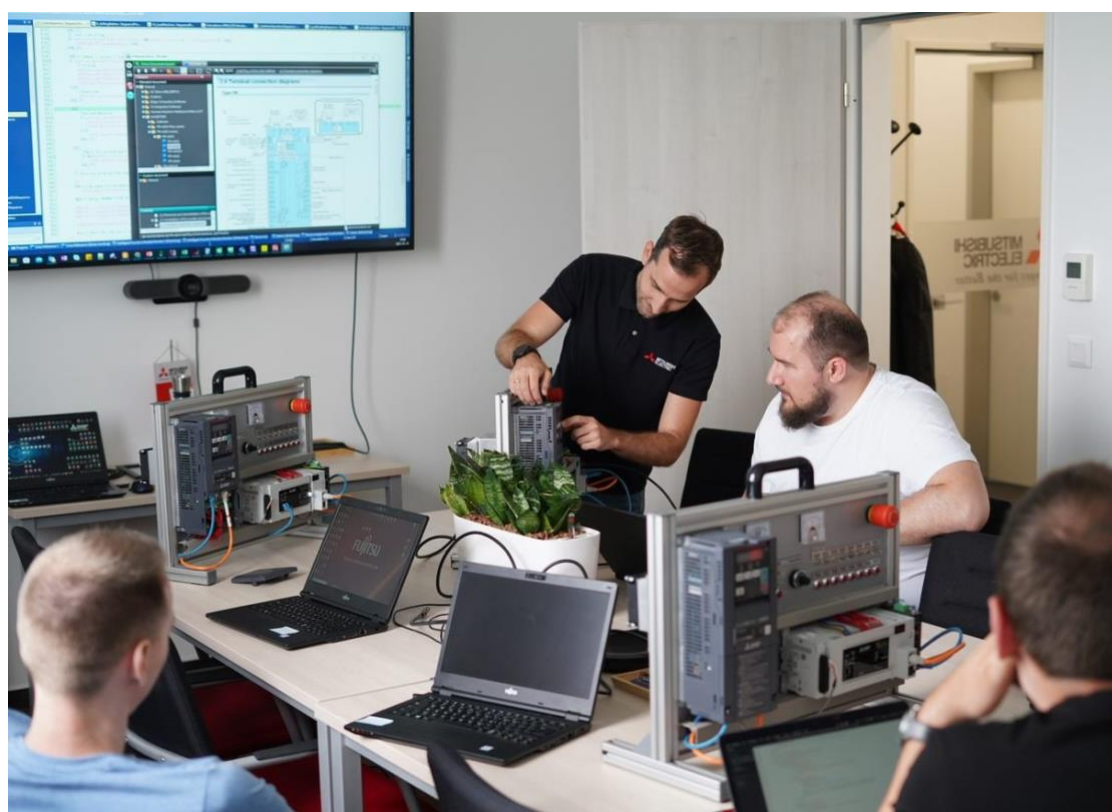

Csatlakozz a ME Academy programhoz

A videós oktató anyagokon és az e-Learning online tanfolyamokon túl a budaörsi központunkban személyes képzéseket is szervezünk. Az így átadott tudás lehetőséget ad a résztvevőknek termékeink és rendszereink valamennyi funkciójának hasznosítására, ezzel fokozva a termelés hatékonyságát és biztonságát.

Standard és személyre szabott képzéseket kínálunk egyetemi hallgatóknak, rendszerintegrátoroknak, OEM-eknek és végfelhasználóknak egyaránt.

[Megnézem a hamarosan induló képzéseket](#)