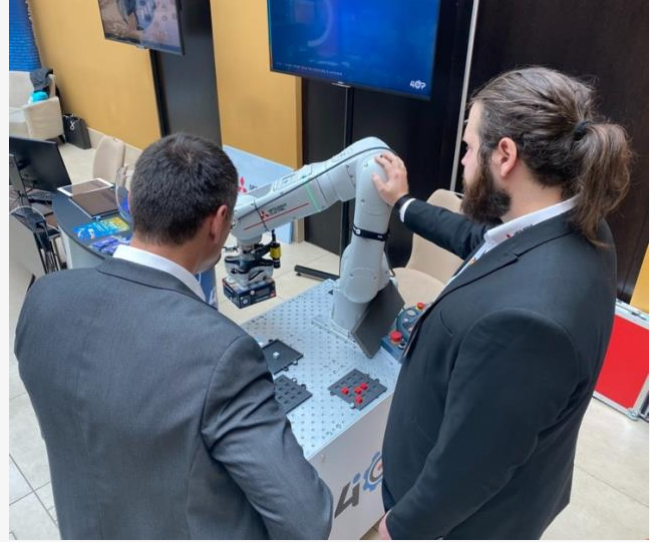

Kedves Ügyfelünk

Örömmel értesítjük, hogy újtára bocsátottuk első hírlevelünket. A jövőben rendszeresen fogunk jelentkezni, hogy tájékoztassuk Önt a Mitsubishi Electric világának újdonságairól.

Termékportfóliónk hagyományos és jól ismert elemei mellett bemutatjuk újdonságainkat, valamint olyan belső információkat fognak megosztani szakértőink, amellyel magasabb szintre tudja emelni a termelési folyamatok automatizálását a robotika, a digitalizáció és a Mitsubishi termékek segítségével.

Képzéssorozatunk részeként májusban robot alapképzést rendezünk, melynek célja, hogy a résztvevők elsajátítsák a robotok működési alapjait, illetve kezelését a RT Toolbox 3 szoftver alkalmazásával.

[Tekintse meg képzésnaptárunkat](#)

[**Robot alapképzés - további információk**](#)

Leendő mérnököket képzünk

A XXVII. Országos Ajtonyi István Irányítástechnikai Programozó Verseny arany támogatójaként, az eredményhirdetésen örömmel adtuk át a felajánlott PLC Demo Set-eket a Miskolci Egyetem csapatának, akik a második, illetve a Szegedi Tudományegyetem Természettudományi és Informatikai Kar csapatának, akik a harmadik helyen végeztek.

[Tudj meg többet](#)

MAGE Járműipar 2022 konferencia

Az áprilisban lezajlott Portfolio MAGE Járműipar 2022 konferencián partnerünkkel, a 4iG-vel együttesen jelentük meg. Az eseményen szakemberek változatos előadásai alapján érdekes információkat tudhattunk meg többek között a technológiaváltásról, az elektromobilitásról, illetve a gyártás jövőjéről is.