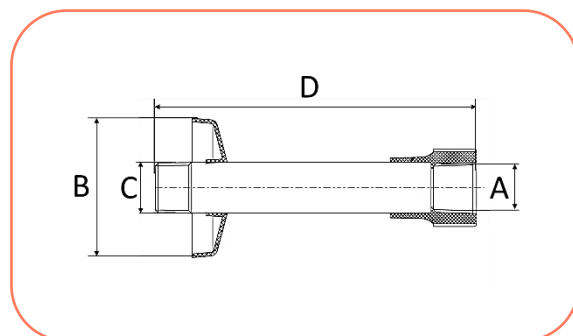

5. Itens da Linha

Ducha Fria

Código	Descrição do produto	UR	Peso unit (gramas)	EAN unitário	EAN embalagem
11579	DUCHA 4"	20	48,0	7891960470100	7891960706636

MODELO	A	B	C
4	20,5	97,4	88,5

* medidas aproximadas em milímetros (mm).

Haste para Ducha Fria

Código	Descrição do produto	UR	Peso unit (gramas)	EAN unitário	EAN embalagem
90602	HASTE DUCHA 1/2	20	104,5	7891960470506	7891960717175

MODELO	A	B	C	D
1/2	58,0	77,0	1/2 BSP	1/2 BSP

* medidas aproximadas em milímetros (mm).

Haste para Ducha Elétrica

Código	Descrição do produto	UR	Peso unit (gramas)	EAN unitário	EAN embalagem
90603	HASTE DUCHA ELETRICA 1/2	20	99,0	7891960470605	7891960717182

MODELO	A	B	C	D
1/2	1/2 BSP	58,0	1/2 BSP	370,0

* medidas aproximadas em milímetros (mm).

KIT Ducha

Código	Descrição do produto	UR	Peso unit (gramas)	EAN unitário	EAN embalagem
98683	KIT DUCHA DN88,5	10	120,80	7891960853125	7891960853118