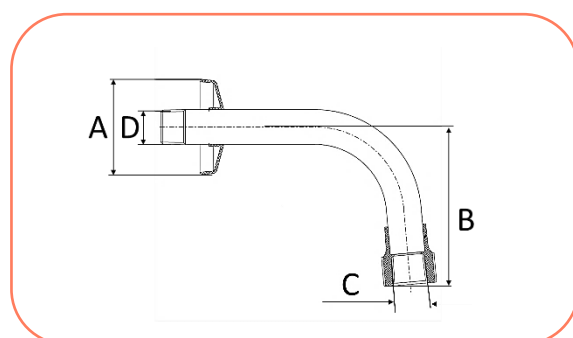

5. Itens da Linha

Ducha Fria

Código	Descrição do produto	UR	Peso unit (gramas)	EAN unitário	EAN embalagem
11579	DUCHA 4"	20	48,0	7891960470100	7891960706636

MODELO	A	B	C
4	20,5	97,4	88,5

* medidas aproximadas em milímetros (mm).

Haste para Ducha Fria

Código	Descrição do produto	UR	Peso unit (gramas)	EAN unitário	EAN embalagem
90602	HASTE DUCHA 1/2	20	104,5	7891960470506	7891960717175

MODELO	A	B	C	D
1/2	58,0	77,0	1/2 BSP	1/2 BSP

MODELO	A	B	C	D
1/2	1/2 BSP	58,0	1/2 BSP	370,0

* medidas aproximadas em milímetros (mm).

KIT Ducha

Código	Descrição do produto	UR	Peso unit (gramas)	EAN unitário	EAN embalagem
98683	KIT DUCHA DN88,5	10	120,80	7891960853125	7891960853118