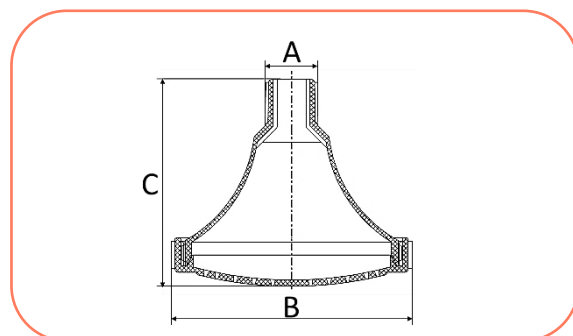

Utilizado para remover o cloro ou impurezas do corpo após um banho de piscina ou mar.

2. Características Técnicas

- Cor: branco;
- Fabricado em PP (Polipropileno);
- Temperatura máxima: 45°C;
- Vazão total: 17 litros/minuto a uma pressão de 4 kgf/cm²;
- Padrão de rosca: BSP.

2º Passe fita veda rosca na haste da ducha que será fixada;

3º Limpe o excesso de fita veda rosca de forma que a mesma não obstrua a passagem de água;

4º Rosqueie a ducha na parede.

4.2 Transporte e Armazenagem

5. Itens da Linha

Ducha Fria

Código	Descrição do produto	UR	Peso unit (gramas)	EAN unitário	EAN embalagem
11579	DUCHA 4"	20	48,0	7891960470100	7891960706636

MODELO	A	B	C
4	20,5	97,4	88,5

* medidas aproximadas em milímetros (mm).

MODELO	A	B	C	D
1/2	1/2 BSP	58,0	1/2 BSP	370,0

* medidas aproximadas em milímetros (mm).

KIT Ducha

Código	Descrição do produto	UR	Peso unit (gramas)	EAN unitário	EAN embalagem
98683	KIT DUCHA DN88,5	10	120,80	7891960853125	7891960853118