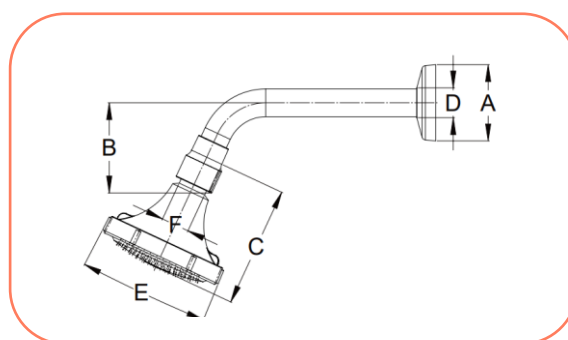

* medidas aproximadas em milímetros (mm).

Haste para Ducha Elétrica

Código	Descrição do produto	UR	Peso unit (gramas)	EAN unitário	EAN embalagem
90603	HASTE DUCHA ELETRICA 1/2	20	99,0	7891960470605	7891960717182

MODELO	A	B	C	D
1/2	1/2 BSP	58,0	1/2 BSP	370,0

* medidas aproximadas em milímetros (mm).

KIT Ducha

Código	Descrição do produto	UR	Peso unit (gramas)	EAN unitário	EAN embalagem
98683	KIT DUCHA DN88,5	10	120,80	7891960853125	7891960853118