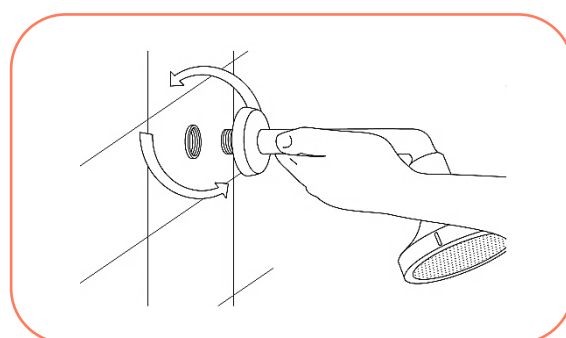

Utilizado para remover o cloro ou impurezas do corpo após um banho de piscina ou mar.

2. Características Técnicas

- Cor: branco;
- Fabricado em PP (Polipropileno);
- Temperatura máxima: 45°C;
- Vazão total: 17 litros/minuto a uma pressão de 4 kgf/cm²;
- Padrão de rosca: BSP.

3. Benefícios

- Maior vazão;
- Fácil instalação;
- Mais conforto para o seu banho.

4. Informações Complementares

4.1 Montagem

1º Faça a limpeza de resíduos na tubulação da parede, onde será colocada a ducha;

2º Passe fita veda rosca na haste da ducha que será fixada;

3º Limpe o excesso de fita veda rosca de forma que a mesma não obstrua a passagem de água;

4º Rosqueie a ducha na parede.

4.2 Transporte e Armazenagem