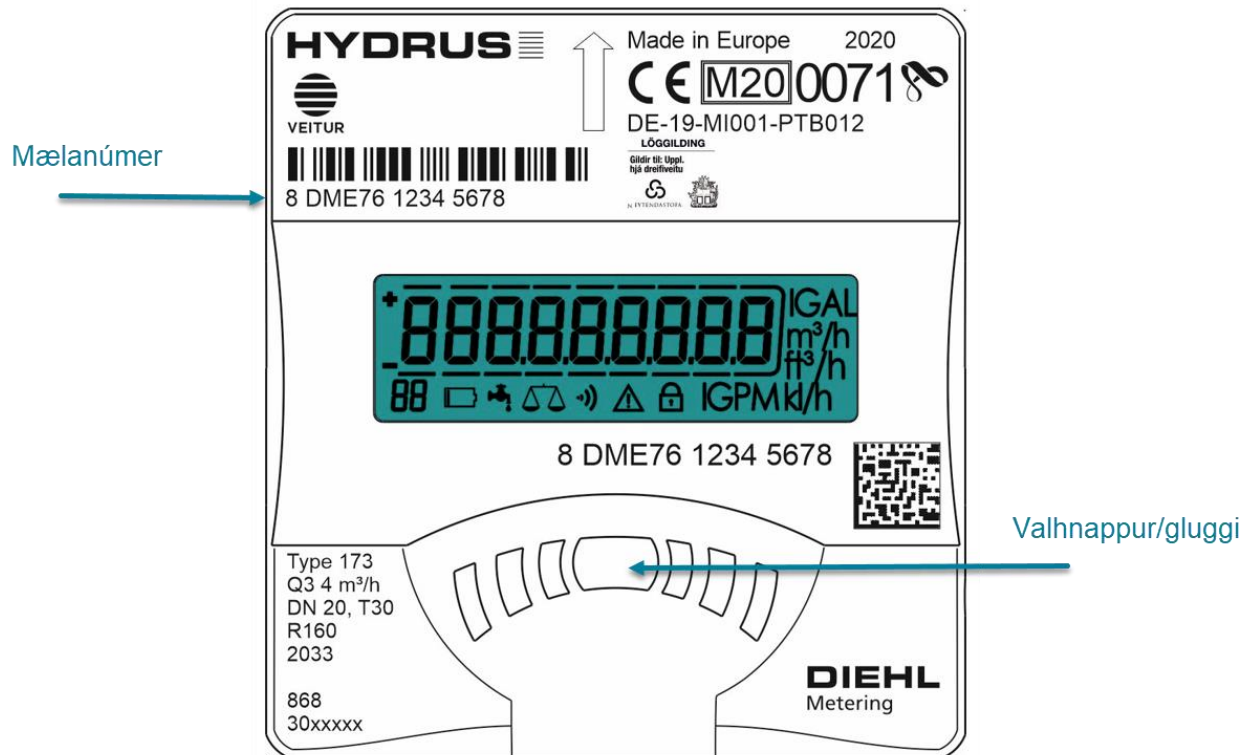

Vatnsveitumælir- Hydrus

Álestrarleiðbeiningar

Diehl Hydrus - Vatnsveitumælir

Diehl Sharky er ný tegund vatnsveitumæla hjá Veitum og er hluti af snjallmælavæðingu Veitna.

Diehl Hydrus vatnsveitumælir kemur með loki sem hylur skjá mælisins. Til að lesa af mælinum þarf að opna lokið. Upphafsskjámynd mælisins sýnir notkun í rúmmetrum m³ og er það notað til reikningagerðar.

ATH Að ljósnæmur hnappur er framan á mæli þar sem hægt er að flakka á milli skjámynda. Hnappur er virkjaður ýmist með því að setja lokið fyrir eða fingur.