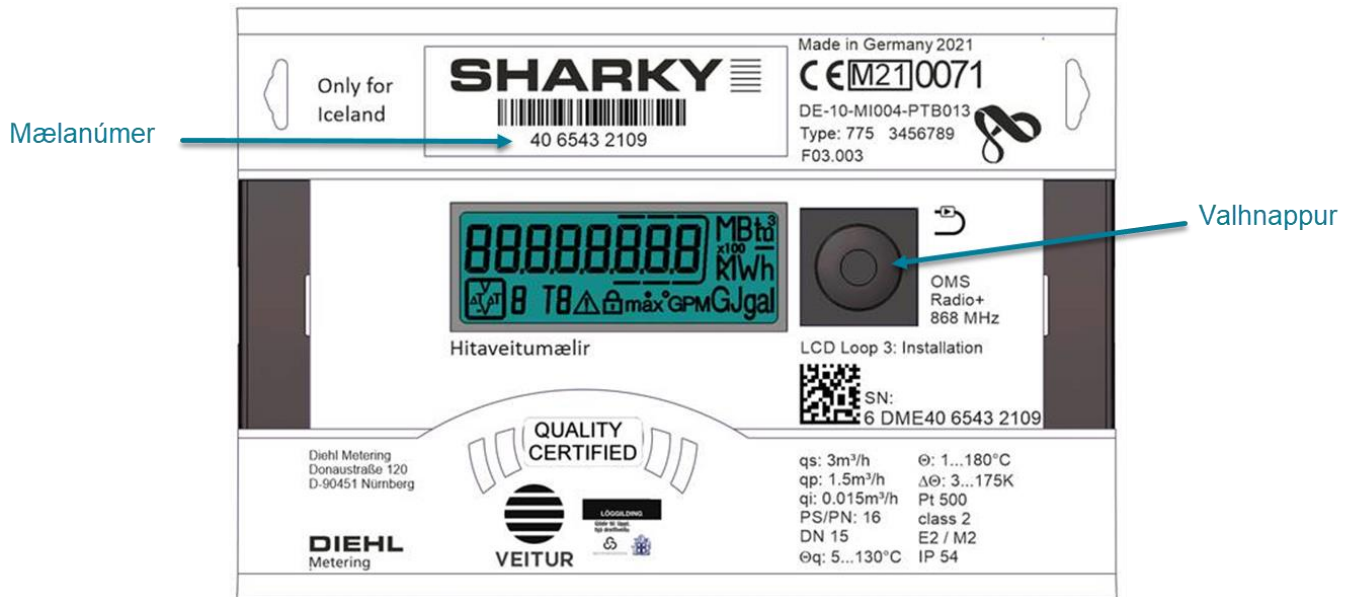

# Hitaveitumælir- SHARKY 775

Álestrarleiðbeiningar

## Diehl Sharky 775 - Hitaveitumælir

Diehl Sharky er ný tegund hitaveitumæla hjá Veitum og er hluti af snjallmælavæðingu Veitna.

Upphafsskjámynd mælisins sýnir kWh (kílóvattstundir) en þá er búið að reikna út orkuígildi vatnsins.

Ef slökkt er á skjá mælis þarf að ýta einu sinni á valhnapp til að virkja skjáinn (sjá mynd). Til að lesa af mælinum þarf svo að ýta einu sinni í viðbóta á valhnapp, en þá birtist rúmmetrafjöldinn (m<sup>3</sup>) sem er magn þess vatns sem hefur runnið í gegn. Það er sú tala sem við notum til að reikningsfæra notkunina. Ef haldið er áfram að fletta má einnig sjá frekari upplýsingar t.d. hitastig vatnsins.