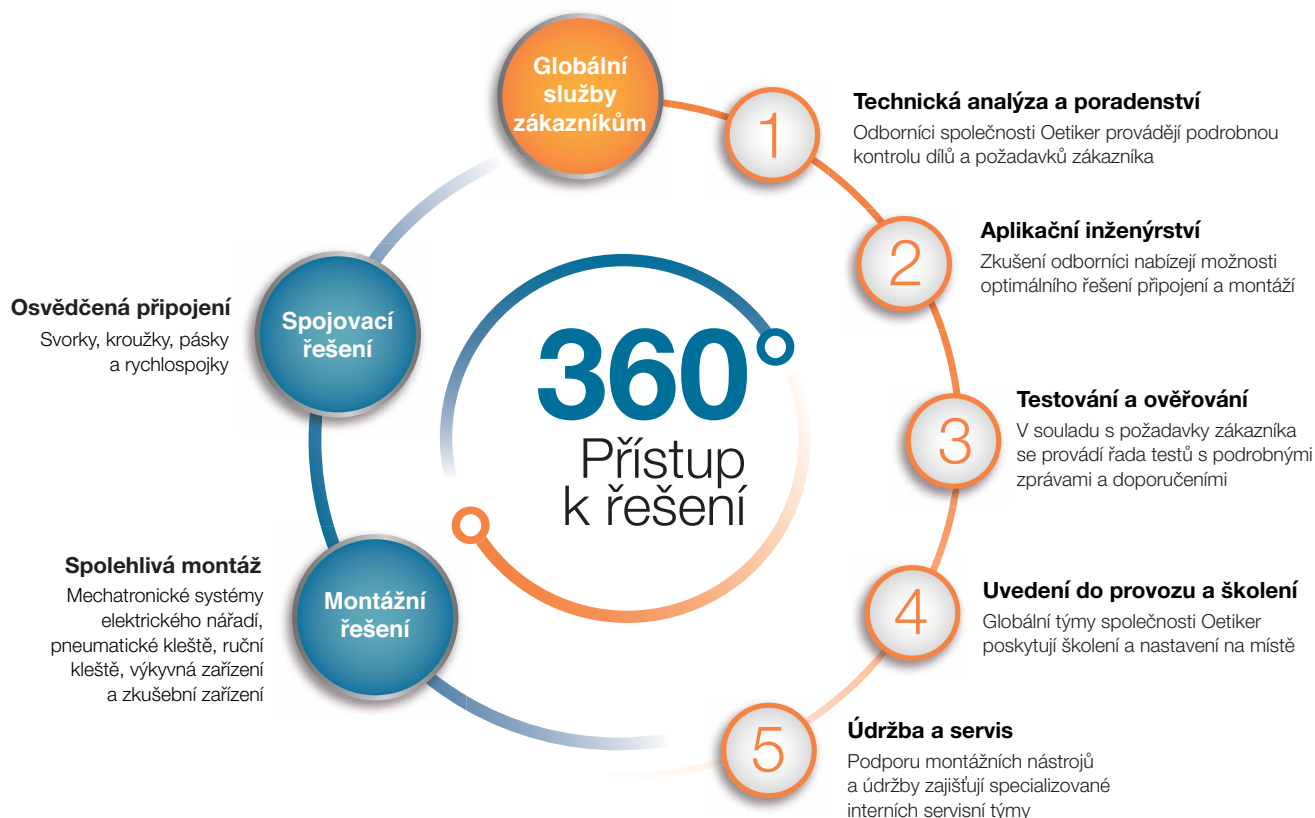

360° přístup k řešení

Hnací síla inovací

Společnost Oetiker pomáhá zákazníkům prosazovat inovace ve všech fázích vývoje s využitím našeho 360° přístupu k řešení. Jakožto průkopník v oblasti spolehlivých upevňovacích součástí již více než 80 let navrhujeme, testujeme a dodáváme vysoce kvalitní spojovací a montážní řešení, která jsou jednodušší, chytřejší a odolnější než kdykoli předtím.