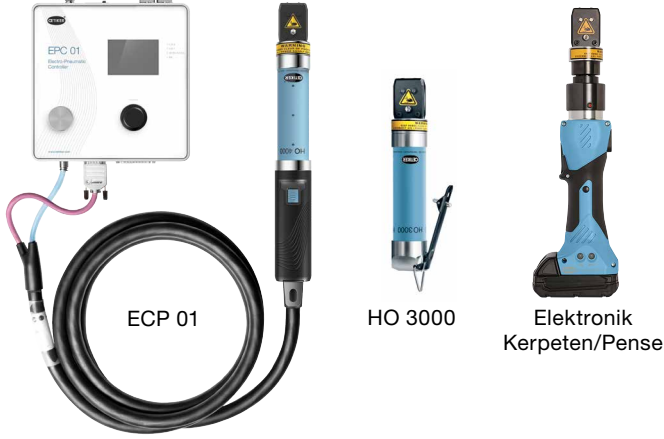

MONTAJ ALETLERİ

Oetiker'in özel yerel mühendislik ekipleri, Beyaz Eşya bağlantılarının her seferinde verimli ve etkili kurulumlar için doğru aletlere sahip olunmasını sağlayacak şekilde eksiksiz monte ve demonte etme aleti önerileri sunar. Bu aletler, stoklarda yerel olarak yer alır ve her zaman erişilebilir durumdadır.

Pnömatik ve Elektronik Kerpetenler

Oetiker montaj çözümlerinin Kulaklı Kelepçelerin yüksek hacimli montajı için sundukları:

- Yüksek verim
- Süreç güvenilirliği
- Kapama doğrulaması
- İsteğe Bağlı Ergonomik kavramalar