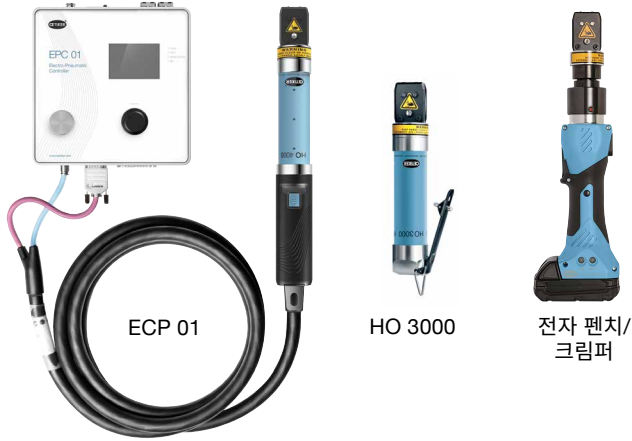

조립 도구

Oetiker의 전담 현지 엔지니어 팀은 백색 가전 연결에 올바른 공구를 사용하여 매번 효율적이고 효과적인 설치가 보장되도록 전체 설치를 수행하고 제거 공구를 추천합니다. 이러한 공구는 현지에 재고를 보유하고 있으며 항상 사용할 수 있습니다.

공압 및 전자 펜치

이어 클램프의 대량 조립을 위한 Oetiker 조립 솔루션은 다음을 제공합니다.

- 높은 효율
- 프로세스 신뢰성
- 폐쇄 확인
- 옵션으로 제공되는 인체공학적 그립