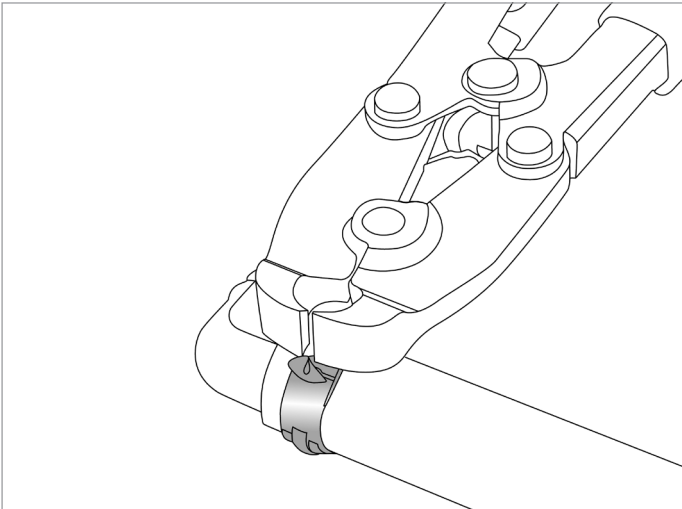

3. Doğrudan kesin ve kelepçeyi çıkarın

El Keski Aletleri kullanılırken dikkatli olunmalıdır. Aşırı kuvvet uygulayabilirler. Kelepçe kesilirken göz koruma ekipmanlarının kullanılması önerilir.

GÖSTERİLEN TÜM RESİMLER SADECE GÖSTERİM AMAÇLIDIR.
GERÇEK ÜRÜN, ÜRÜN GELİŞTİRME NEDENİYLE FARKLILIK GÖSTEREBİLİR.

! YALNIZCA KELEPÇE SÖKMEK İÇİNDİR.