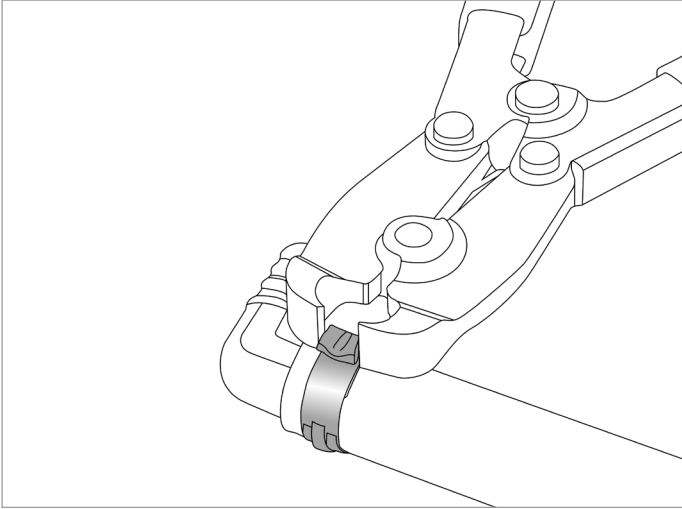

KULLANIM TALİMATI

1. Çene uçlarını kelepçe kulağının her iki yanına veya tek bir bacağına üzerine yerleştirin