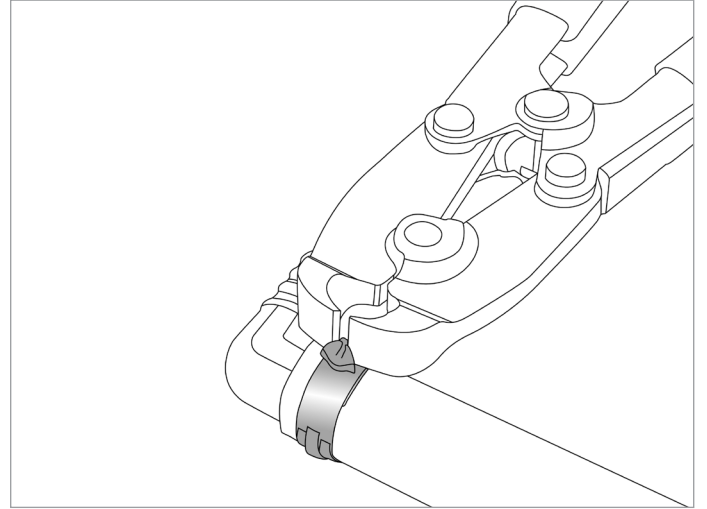

KULLANILABİLECEK KELEPÇELER

El Keski Aleti HCC 7000 | 609 aşağıda belirtilen bant genişliğine ve kalınlığa kadar kulaklı kelepçeleri kesebilir.

Paslanmaz Çelik Bant/Çelik Bant

genişlik x kalınlık

10 mm x 1,0 mm

KULLANIM TALİMATI

1. Çene uçlarını kelepçe kulağının her iki yanına veya tek bir bacağına üzerine yerleştirin

2. Tutamakları sıkın

3. Doğrudan kesin ve kelepçeyi çıkarın

El Keski Aletleri kullanılırken dikkatli olunmalıdır. Aşırı kuvvet uygulayabilirler. Kelepçe kesilirken göz koruma ekipmanlarının kullanılması önerilir.