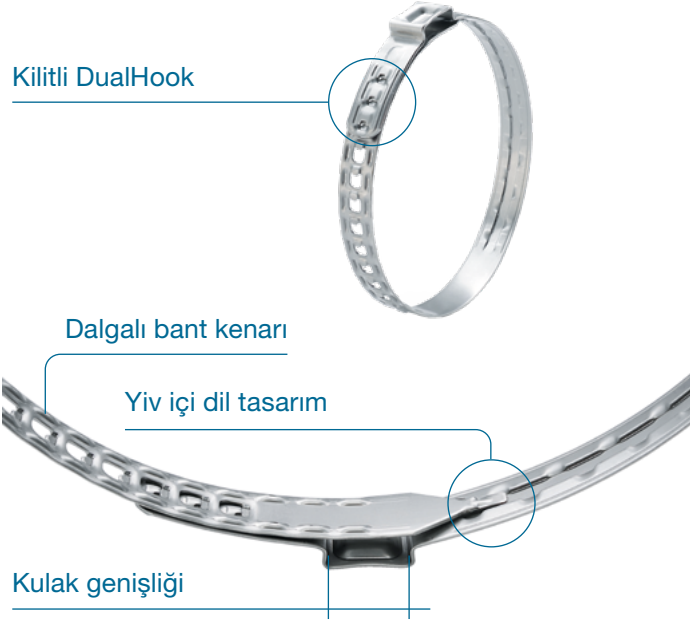

Özellikler

DualHook teknolojisi ile kilit

Yeni Oetiker DualHook teknolojisi ekstra kapanma kuvveti sunan optimize edilmiş bir kilit tasarımıdır. Üç Oetiker DualHook yapısı üst ve alt bandaki kanca ve pencereleri birbirine kilitletler.

Çukurlu, dalgalı bant kenarı

Kolay kullanım için her iki bant kenarındaki dalgalı kenarlar, bant üzerinde eşit sertlik sağlar. Bu özellik, bant kuvvetini daha da artırırken kırılma riski ile bant üzerindeki kelepçeni bükülme ve dönme olasılığını azaltır.

Yiv içi dil tasarım

Kelepçede aralığın tamamı için dili kapsayacak özel bir girinti bulunur. Dilin uç kısmı, StepLess® özelliğini sunulurken girintiye sorunsuz bir şekilde geçecek biçimde özel olarak geliştirilmiştir.