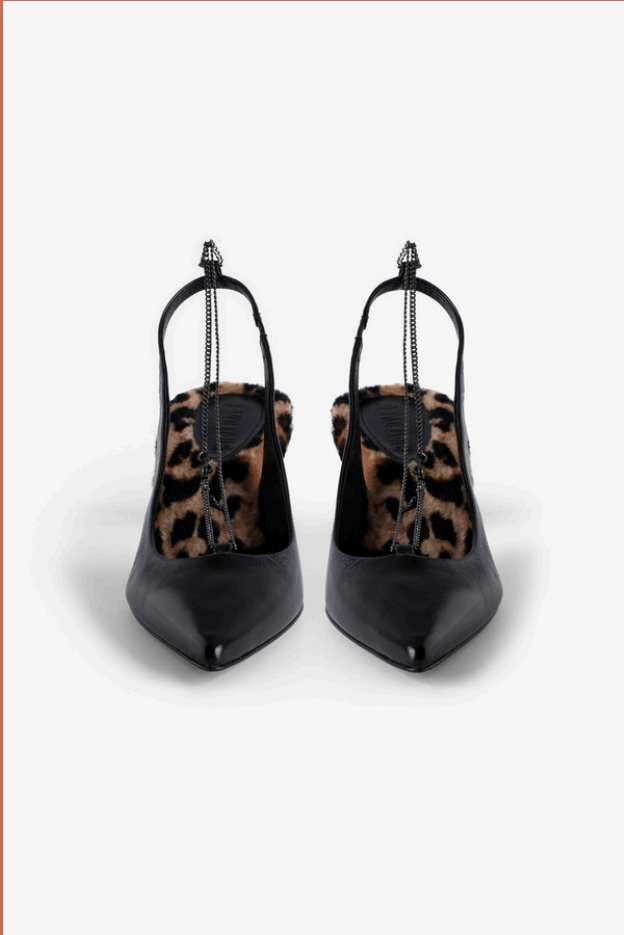

“SLEEPLESS SANDAL IGUANA”

**FULL PRICE: 450€
PREÇO OUTLET: 302€
CAMPANHA: 181€**

“SLEEPLESS SANDAL WRINKLED METAL”

**FULL PRICE: 450€
PREÇO OUTLET: 302€
CAMPANHA: 181€**

**DESCONTO VÁLIDO APENAS DE 16/11/2024 A 27/11/2024
LIMITADO AO STOCK EXISTENTE**

“ PERFECT VINTAGE PATENT ”

FULL PRICE: 450€
PREÇO OUTLET: 302€
CAMPANHA: 181€

DESCONTO VÁLIDO APENAS DE 16/11/2024 A 27/11/2024
LIMITADO AO STOCK EXISTENTE

“AMEE WING”

FULL PRICE: 545€
PREÇO OUTLET: 365€
CAMPANHA: 220€

DESCONTO VÁLIDO APENAS DE 16/11/2024 A 27/11/2024
LIMITADO AO STOCK EXISTENTE

“FIRST NIGHT VINTAGE”

FULL PRICE: 545€
PREÇO OUTLET: 365€
CAMPANHA: 220€

“FIRST NIGHT SHINY LEO PRIN

FULL PRICE: 450€
PREÇO OUTLET: 302€
CAMPANHA: 181€