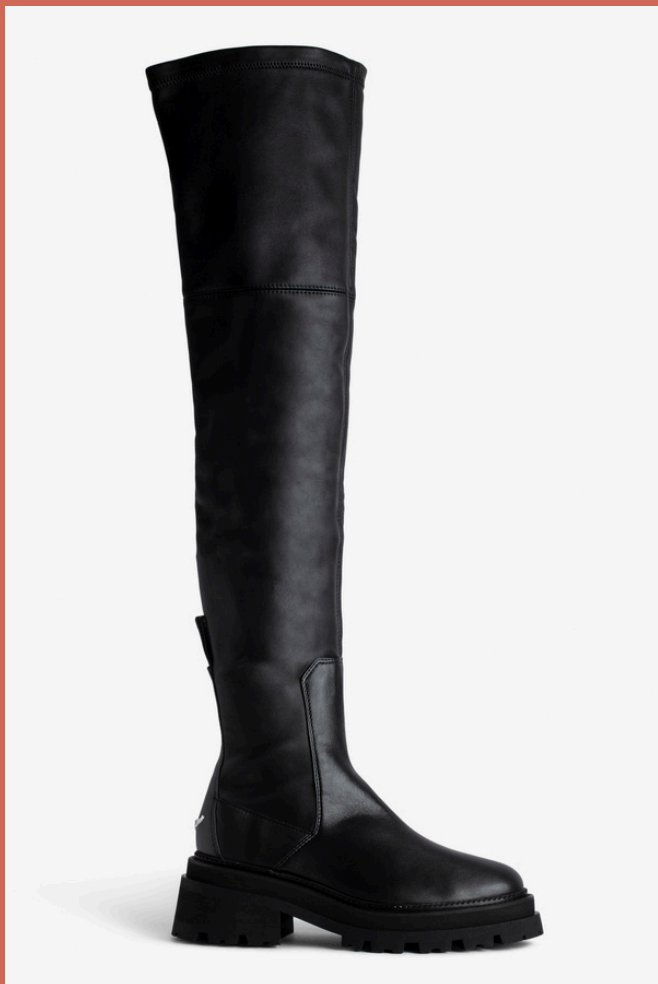

“RIDE CHELSEA HIGH”

FULL PRICE: 895€
PREÇO OUTLET: 600€
CAMPANHA: 420€