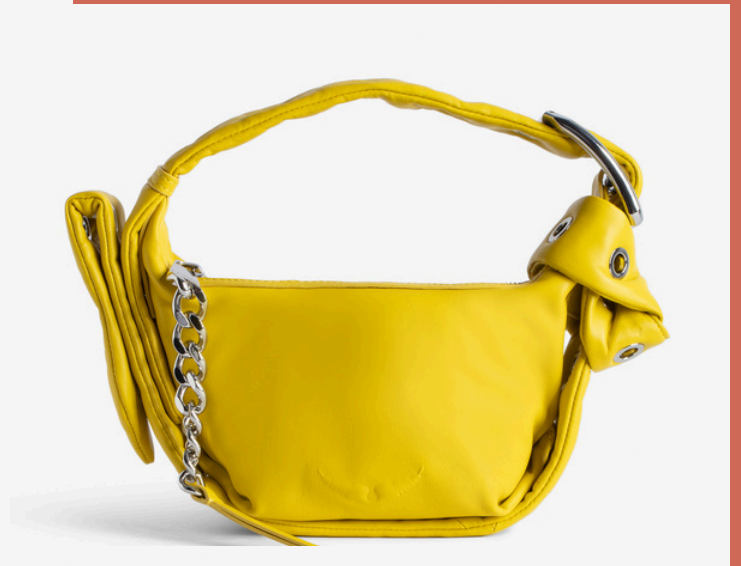

“ROCK NANO PLUMETIS”

**FULL PRICE: 345€
PREÇO OUTLET: 232€
CAMPANHA: 186€**

**“ROCK GRAINED
LEATHER”**

**FULL PRICE: 345€
PREÇO OUTLET: 232€
CAMPANHA: 139€**

**DESCONTO VÁLIDO APENAS DE 16/11/2024 A 27/11/2024
LIMITADO AO STOCK EXISTENTE**