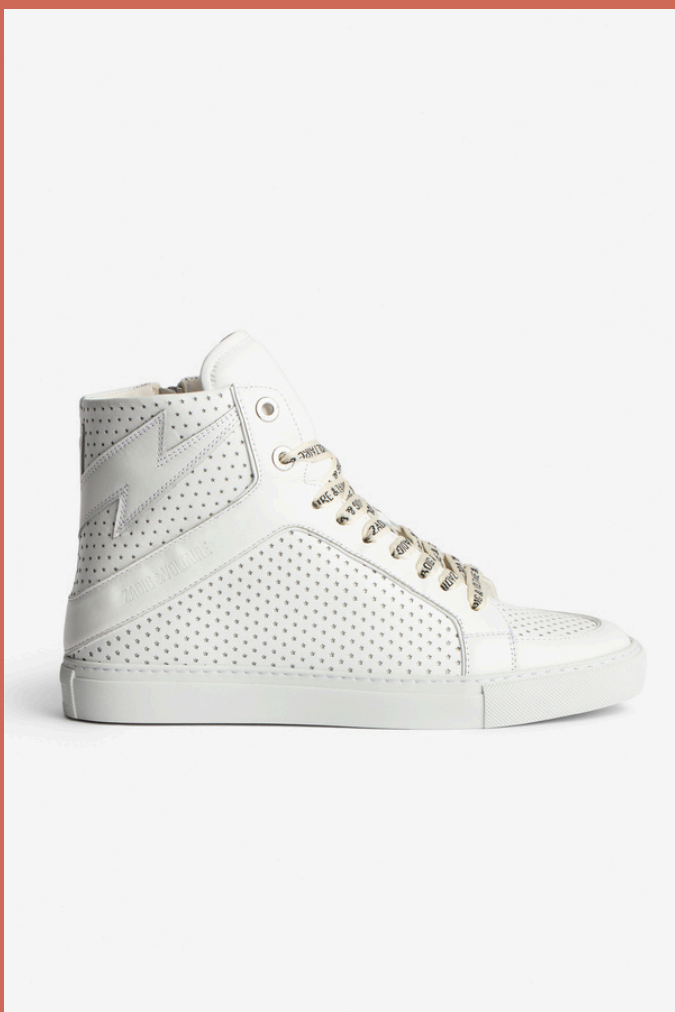

DESCONTO VÁLIDO APENAS DE 16/11/2024 A 27/11/2024
LIMITADO AO STOCK EXISTENTE

“HIGH FLASH CANVAS”

FULL PRICE: 295€
PREÇO OUTLET: 198€
CAMPANHA: 158€

“LA FLASH SMOOTH”

FULL PRICE: 345€
PREÇO OUTLET: 232€
CAMPANHA: 162€

DESCONTO VÁLIDO APENAS DE 16/11/2024 A 27/11/2024
LIMITADO AO STOCK EXISTENTE

“MID FLASH SMOOTH”

FULL PRICE: 445€
PREÇO OUTLET: 299€
CAMPANHA: 209€

“HIGH FLASH SMOOTH”

FULL PRICE: 395€
PREÇO OUTLET: 265€
CAMPANHA: 186€