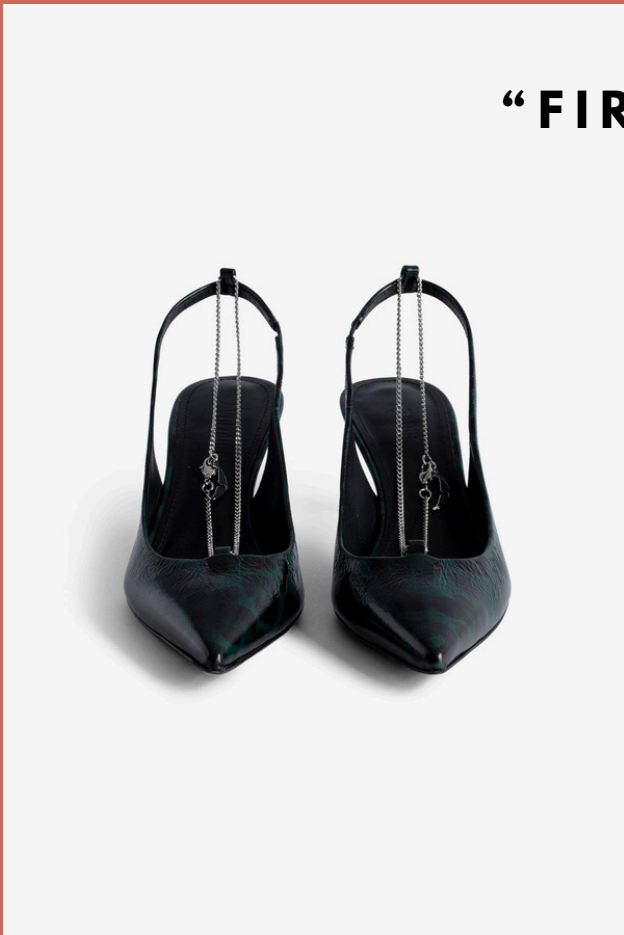

“SLEEPLESS SANDAL IGUANA”

**FULL PRICE: 450€
PREÇO OUTLET: 302€
CAMPANHA: 181€**

“SLEEPLESS SANDAL WRINKLED METAL”

**FULL PRICE: 450€
PREÇO OUTLET: 302€
CAMPANHA: 181€**

**DESCONTO VÁLIDO APENAS DE 16/11/2024 A 27/11/2024
LIMITADO AO STOCK EXISTENTE**

“ PERFECT VINTAGE PATENT ”

FULL PRICE: 450€
PREÇO OUTLET: 302€
CAMPANHA: 181€

DESCONTO VÁLIDO APENAS DE 16/11/2024 A 27/11/2024
LIMITADO AO STOCK EXISTENTE

“AMEE WING”

FULL PRICE: 545€
PREÇO OUTLET: 365€
CAMPANHA: 220€

DESCONTO VÁLIDO APENAS DE 16/11/2024 A 27/11/2024
LIMITADO AO STOCK EXISTENTE

“FIRST NIGHT VINTAGE”

FULL PRICE: 545€
PREÇO OUTLET: 365€
CAMPANHA: 220€

“FIRST NIGHT SHINY LEO PRIN

FULL PRICE: 450€
PREÇO OUTLET: 302€
CAMPANHA: 181€