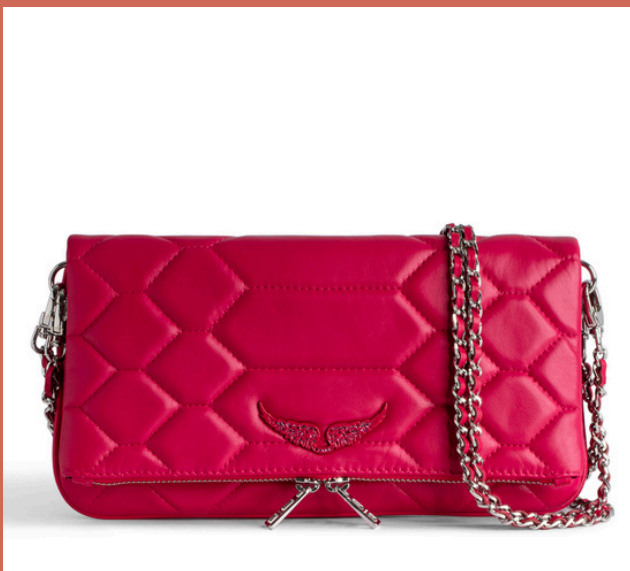

ZADIG & VOLTAIRE

FREEPORT FASHION OUTLET

até -40 %
sobre o preço outlet

DESCONTO VÁLIDO APENAS DE 16/11/2024 A 27/11/2024
LIMITADO AO STOCK EXISTENTE

“ROCKY MAT SCALE GLOSSY”

**FULL PRICE: 595€
PREÇO OUTLET: 399€
CAMPANHA: 319€**