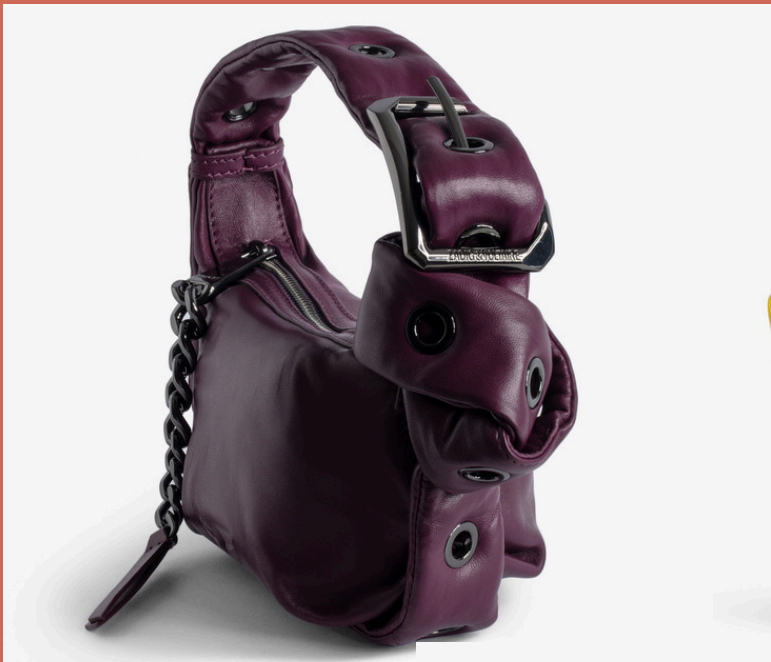

“ROCK NANO PLUMETIS”

**FULL PRICE: 345€
PREÇO OUTLET: 232€
CAMPANHA: 186€**

**“ROCK GRAINED
LEATHER”**

**FULL PRICE: 345€
PREÇO OUTLET: 232€
CAMPANHA: 139€**

**DESCONTO VÁLIDO APENAS DE 16/11/2024 A 27/11/2024
LIMITADO AO STOCK EXISTENTE**