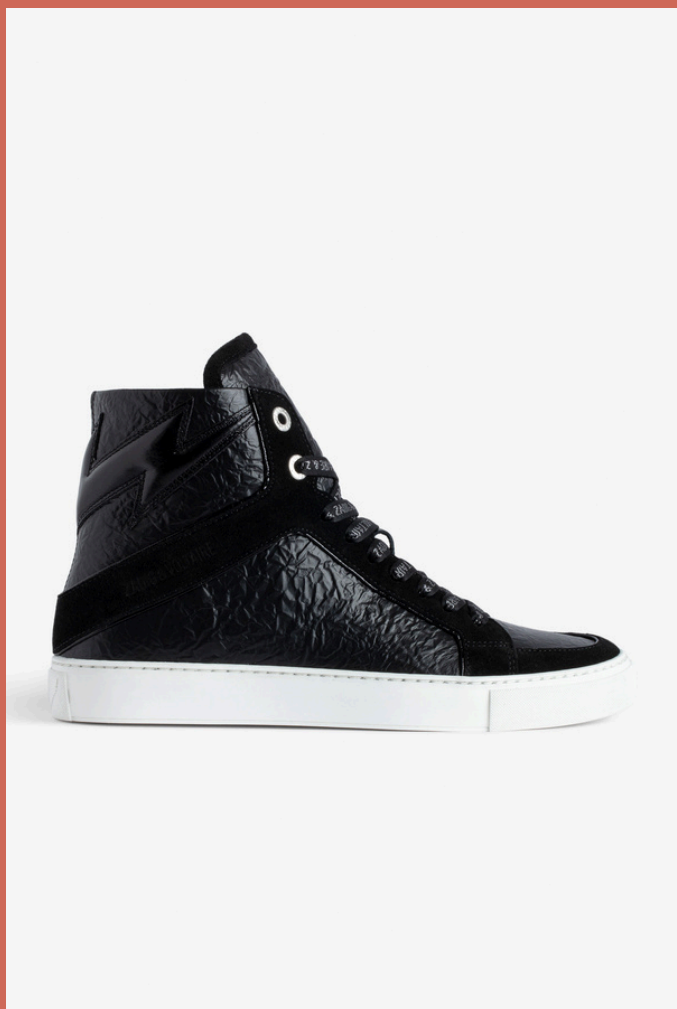

DESCONTO VÁLIDO APENAS DE 16/11/2024 A 27/11/2024
LIMITADO AO STOCK EXISTENTE

“MID FLASH SMOOTH”

FULL PRICE: 445€
PREÇO OUTLET: 299€
CAMPANHA: 209€

“HIGH FLASH SMOOTH”

FULL PRICE: 395€
PREÇO OUTLET: 265€
CAMPANHA: 186€

DESCONTO VÁLIDO APENAS DE 16/11/2024 A 27/11/2024
LIMITADO AO STOCK EXISTENTE

“HIGH FLASH SMOOTH”

FULL PRICE: 395€
PREÇO OUTLET: 265€
CAMPANHA: 159€

“HIGH FLASH WRINKLE”

FULL PRICE: 445€
PREÇO OUTLET: 298€
CAMPANHA: 209€