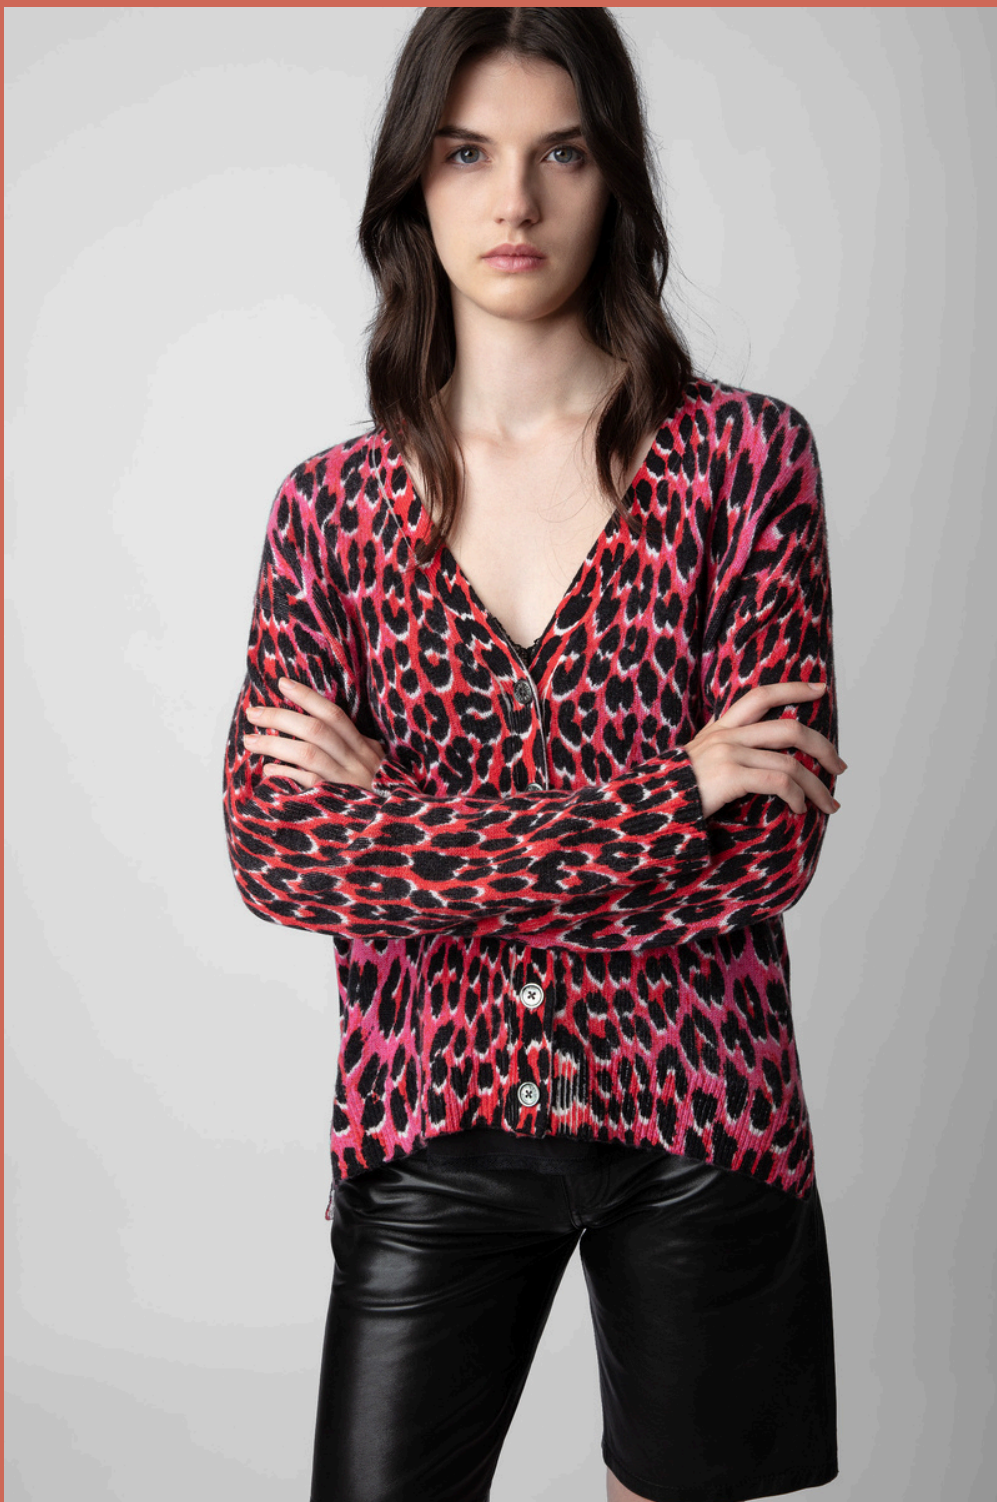

“MIRKA WS LEO PRINT”

FULL PRICE: 575€
PREÇO OUTLET: 385€
CAMPANHA: 189€

DESCONTO VÁLIDO APENAS DE 16/11/2024 A 27/11/2024
LIMITADO AO STOCK EXISTENTE