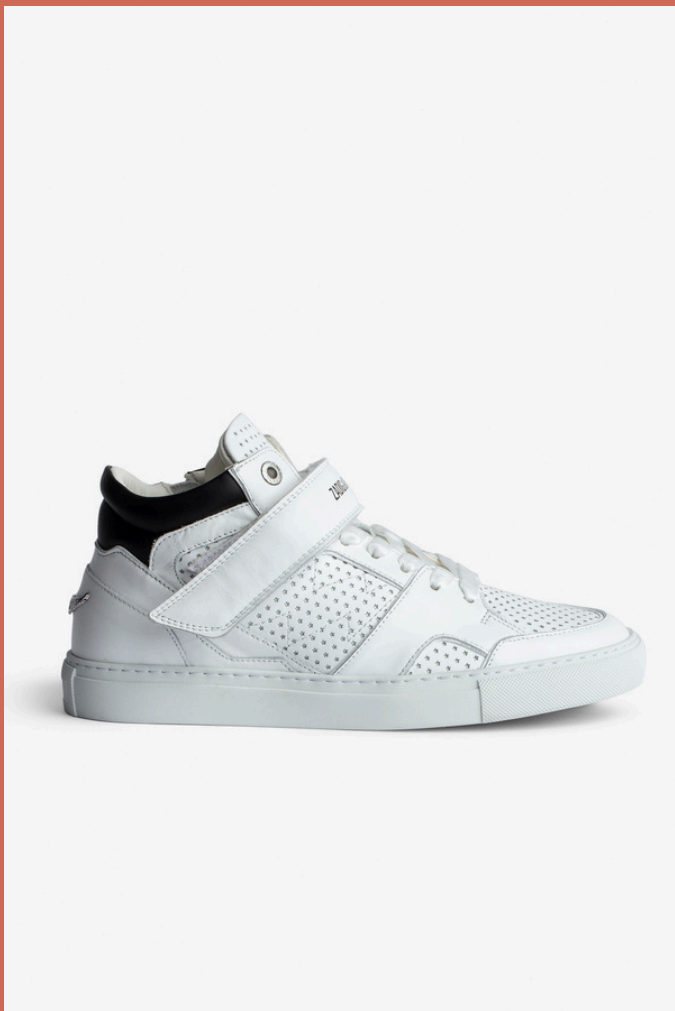

DESCONTO VÁLIDO APENAS DE 16/11/2024 A 27/11/2024
LIMITADO AO STOCK EXISTENTE

“HIGH FLASH CANVAS”

FULL PRICE: 295€
PREÇO OUTLET: 198€
CAMPANHA: 158€

“LA FLASH SMOOTH”

FULL PRICE: 345€
PREÇO OUTLET: 232€
CAMPANHA: 162€

DESCONTO VÁLIDO APENAS DE 16/11/2024 A 27/11/2024
LIMITADO AO STOCK EXISTENTE

“MID FLASH SMOOTH”

FULL PRICE: 445€
PREÇO OUTLET: 299€
CAMPANHA: 209€

“HIGH FLASH SMOOTH”

FULL PRICE: 395€
PREÇO OUTLET: 265€
CAMPANHA: 186€