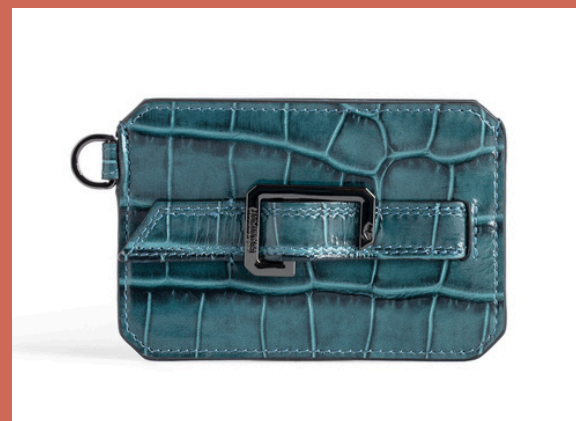

“LE CECILIA PASS EMBOSSED”

**FULL PRICE: 175€
PREÇO OUTLET: 118€
CAMPANHA: 71€**