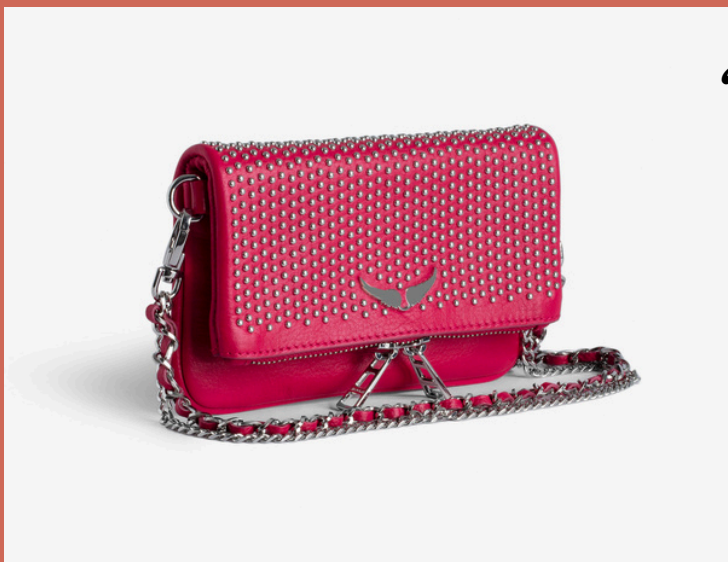

“ROCK XL MAT SCALE ”

**FULL PRICE: 445€
PREÇO OUTLET: 299€
CAMPANHA: 239€**

**DESCONTO VÁLIDO APENAS DE 16/11/2024 A 27/11/2024
LIMITADO AO STOCK EXISTENTE**

“KATE WALLET IGUANA”

**FULL PRICE: 495€
PREÇO OUTLET: 332€
CAMPANHA: 199€**

“ROCK NANO PLUMETIS”

**FULL PRICE: 345€
PREÇO OUTLET: 232€
CAMPANHA: 186€**

**“ROCK GRAINED
LEATHER”**

**FULL PRICE: 345€
PREÇO OUTLET: 232€
CAMPANHA: 139€**

**DESCONTO VÁLIDO APENAS DE 16/11/2024 A 27/11/2024
LIMITADO AO STOCK EXISTENTE**