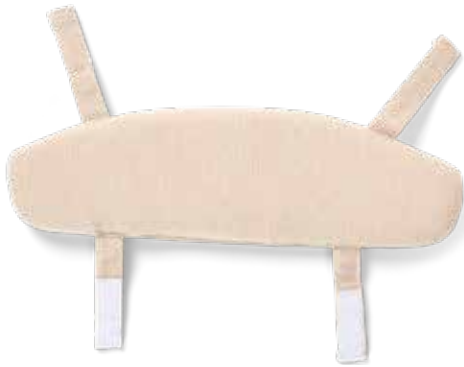

MANUTENÇÃO: Pano húmido

REF.691264

REF.691271

ALMOFADA DE ASSENTO - DE COSTAS

REF. 691341 - 691348 - 691327 - 691334

MATERIAL: Olefm, espuma poliuretano

DIMENSÕES: Almofada de assento - 46,6x42,7 cm
Almofada de costas - 43x11 cm