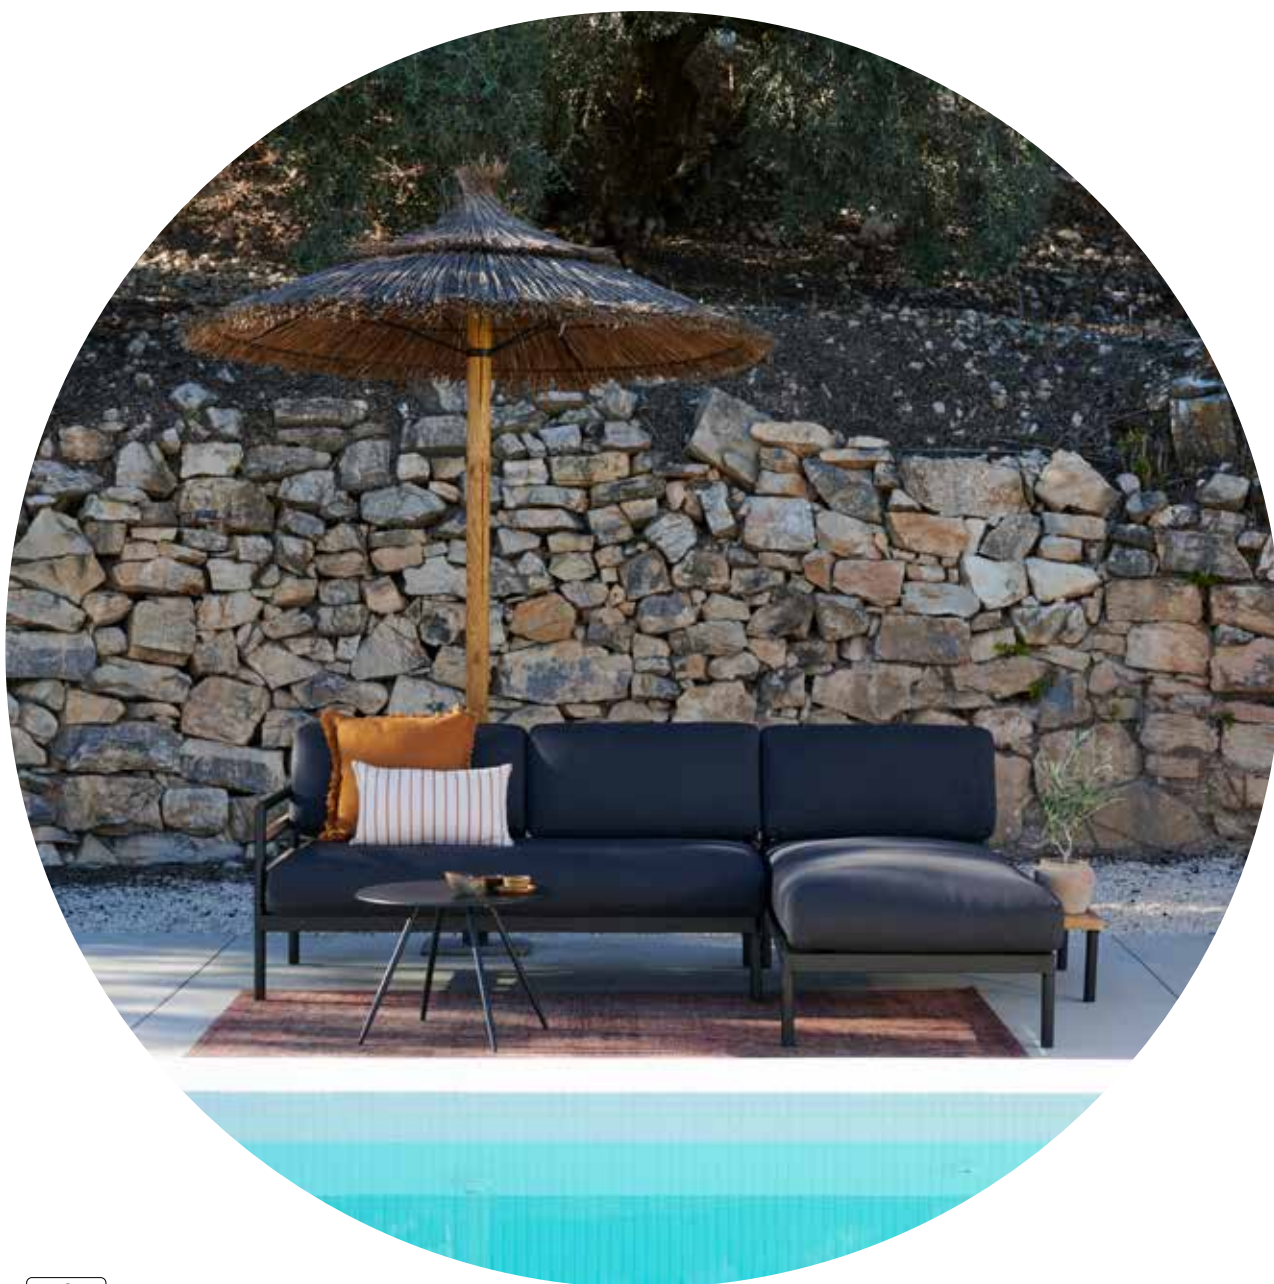

Teca FSC - Tectona grandis
(Costa Rica)

Banco lounge esquerda
AxLxC: 59x150,9x77,2 cm
Peso máximo: 110 kg
REF.668374

Banco lounge direita
AxLxC: 59x150,9x77,2 cm
Peso máximo: 110 kg
REF.668381

MANUTENÇÃO: Pano húmido, limpa-madeira e protetor de madeira