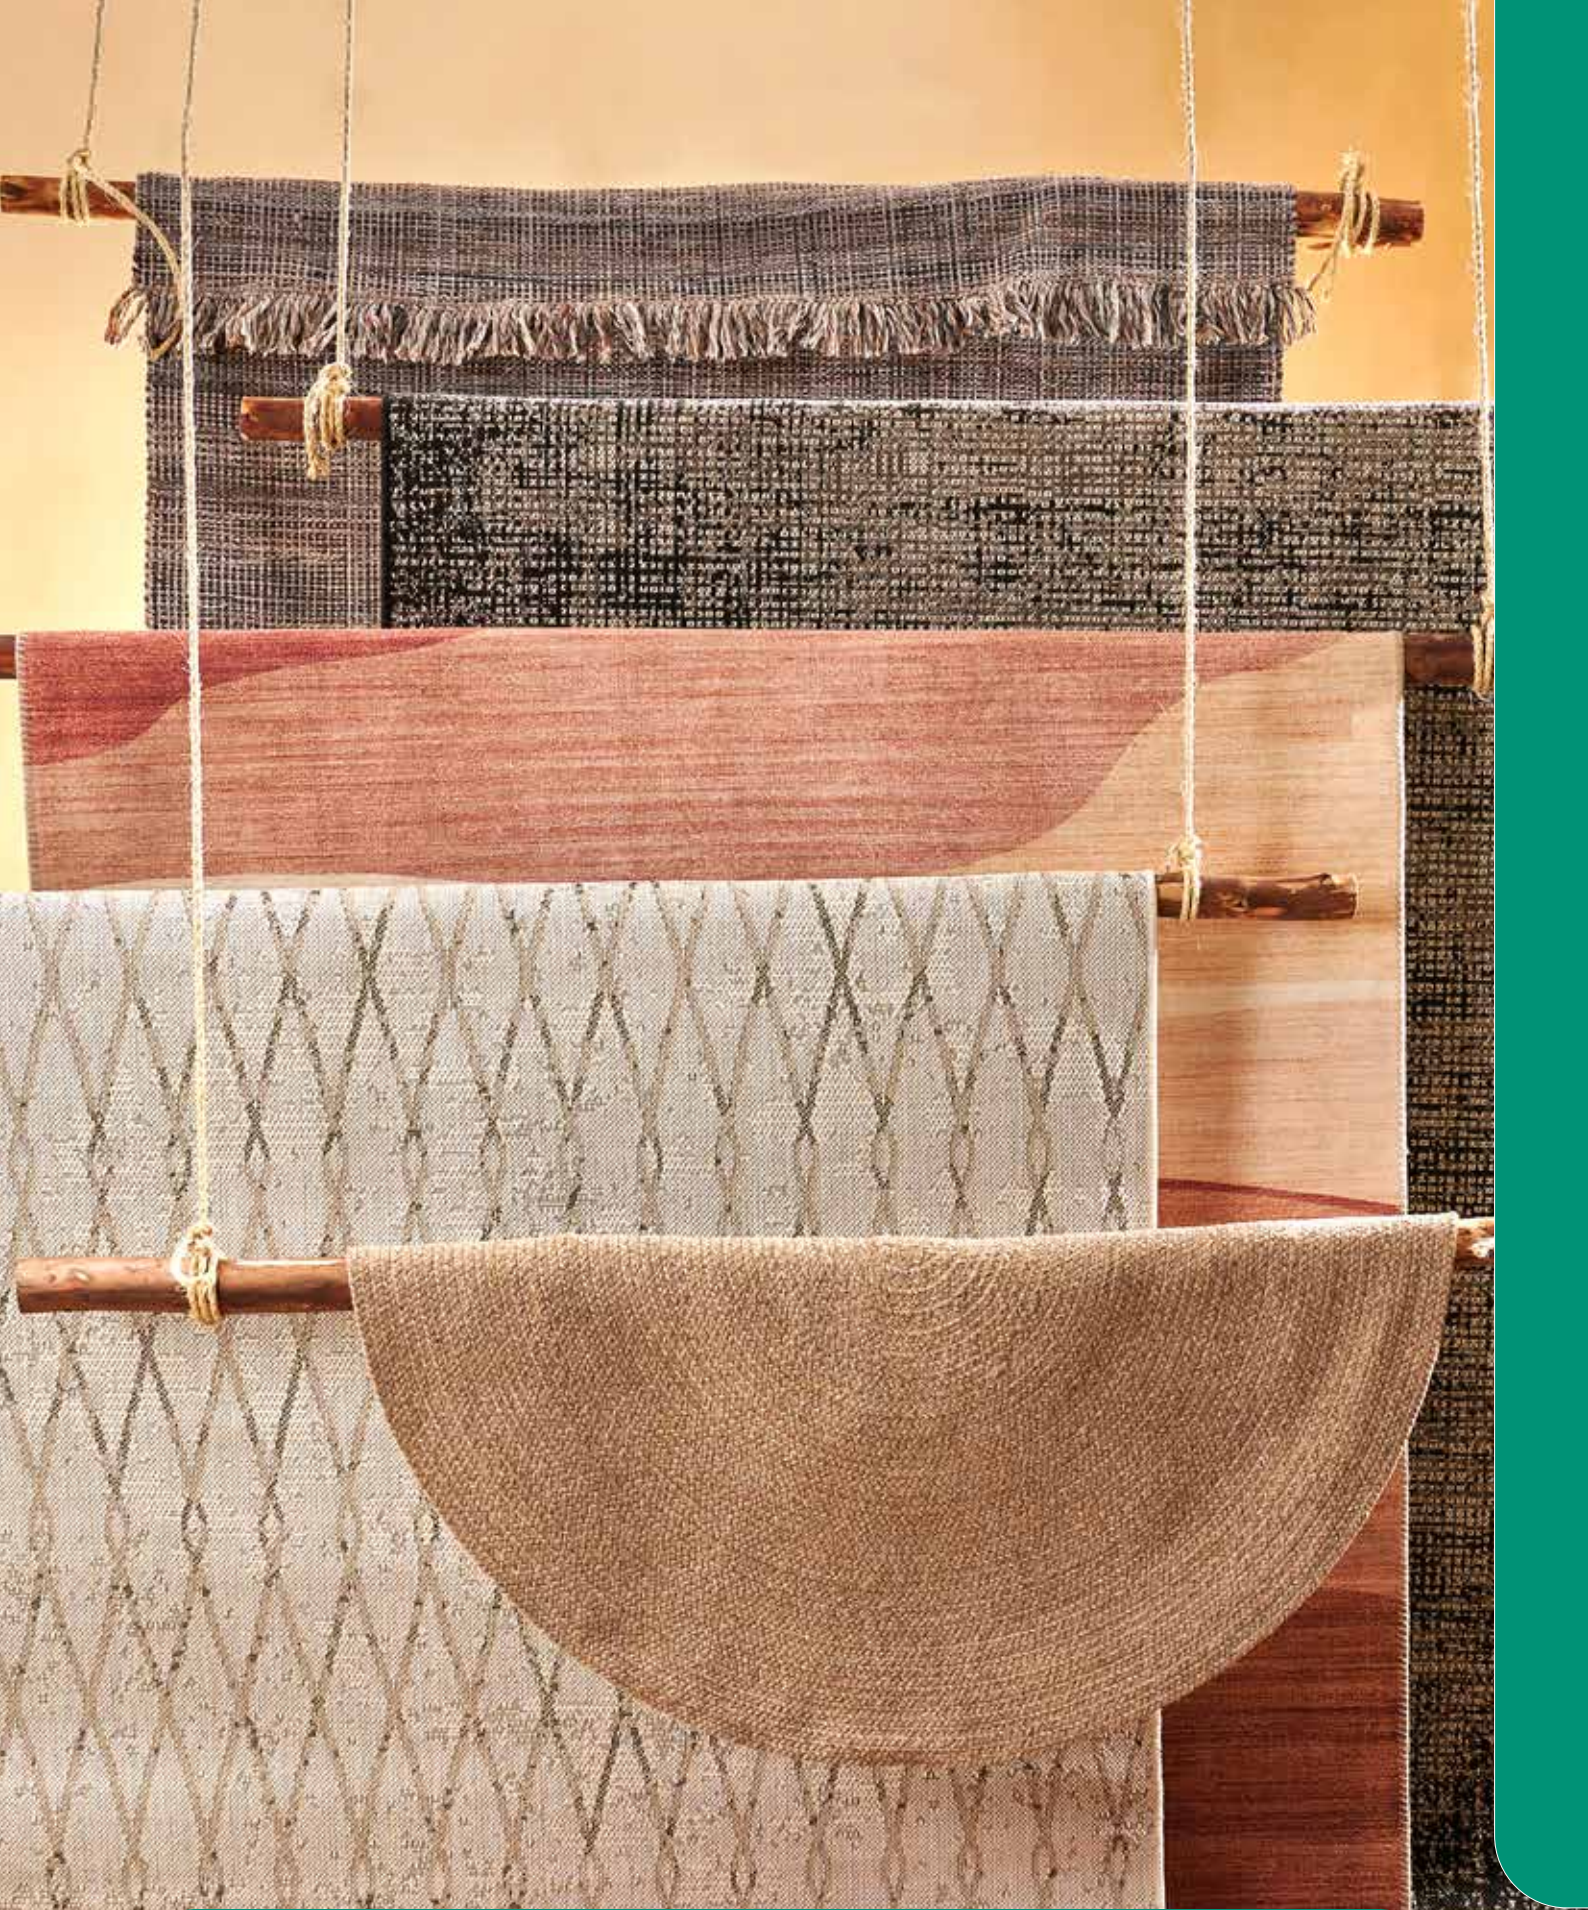

TAPETES DE EXTERIOR