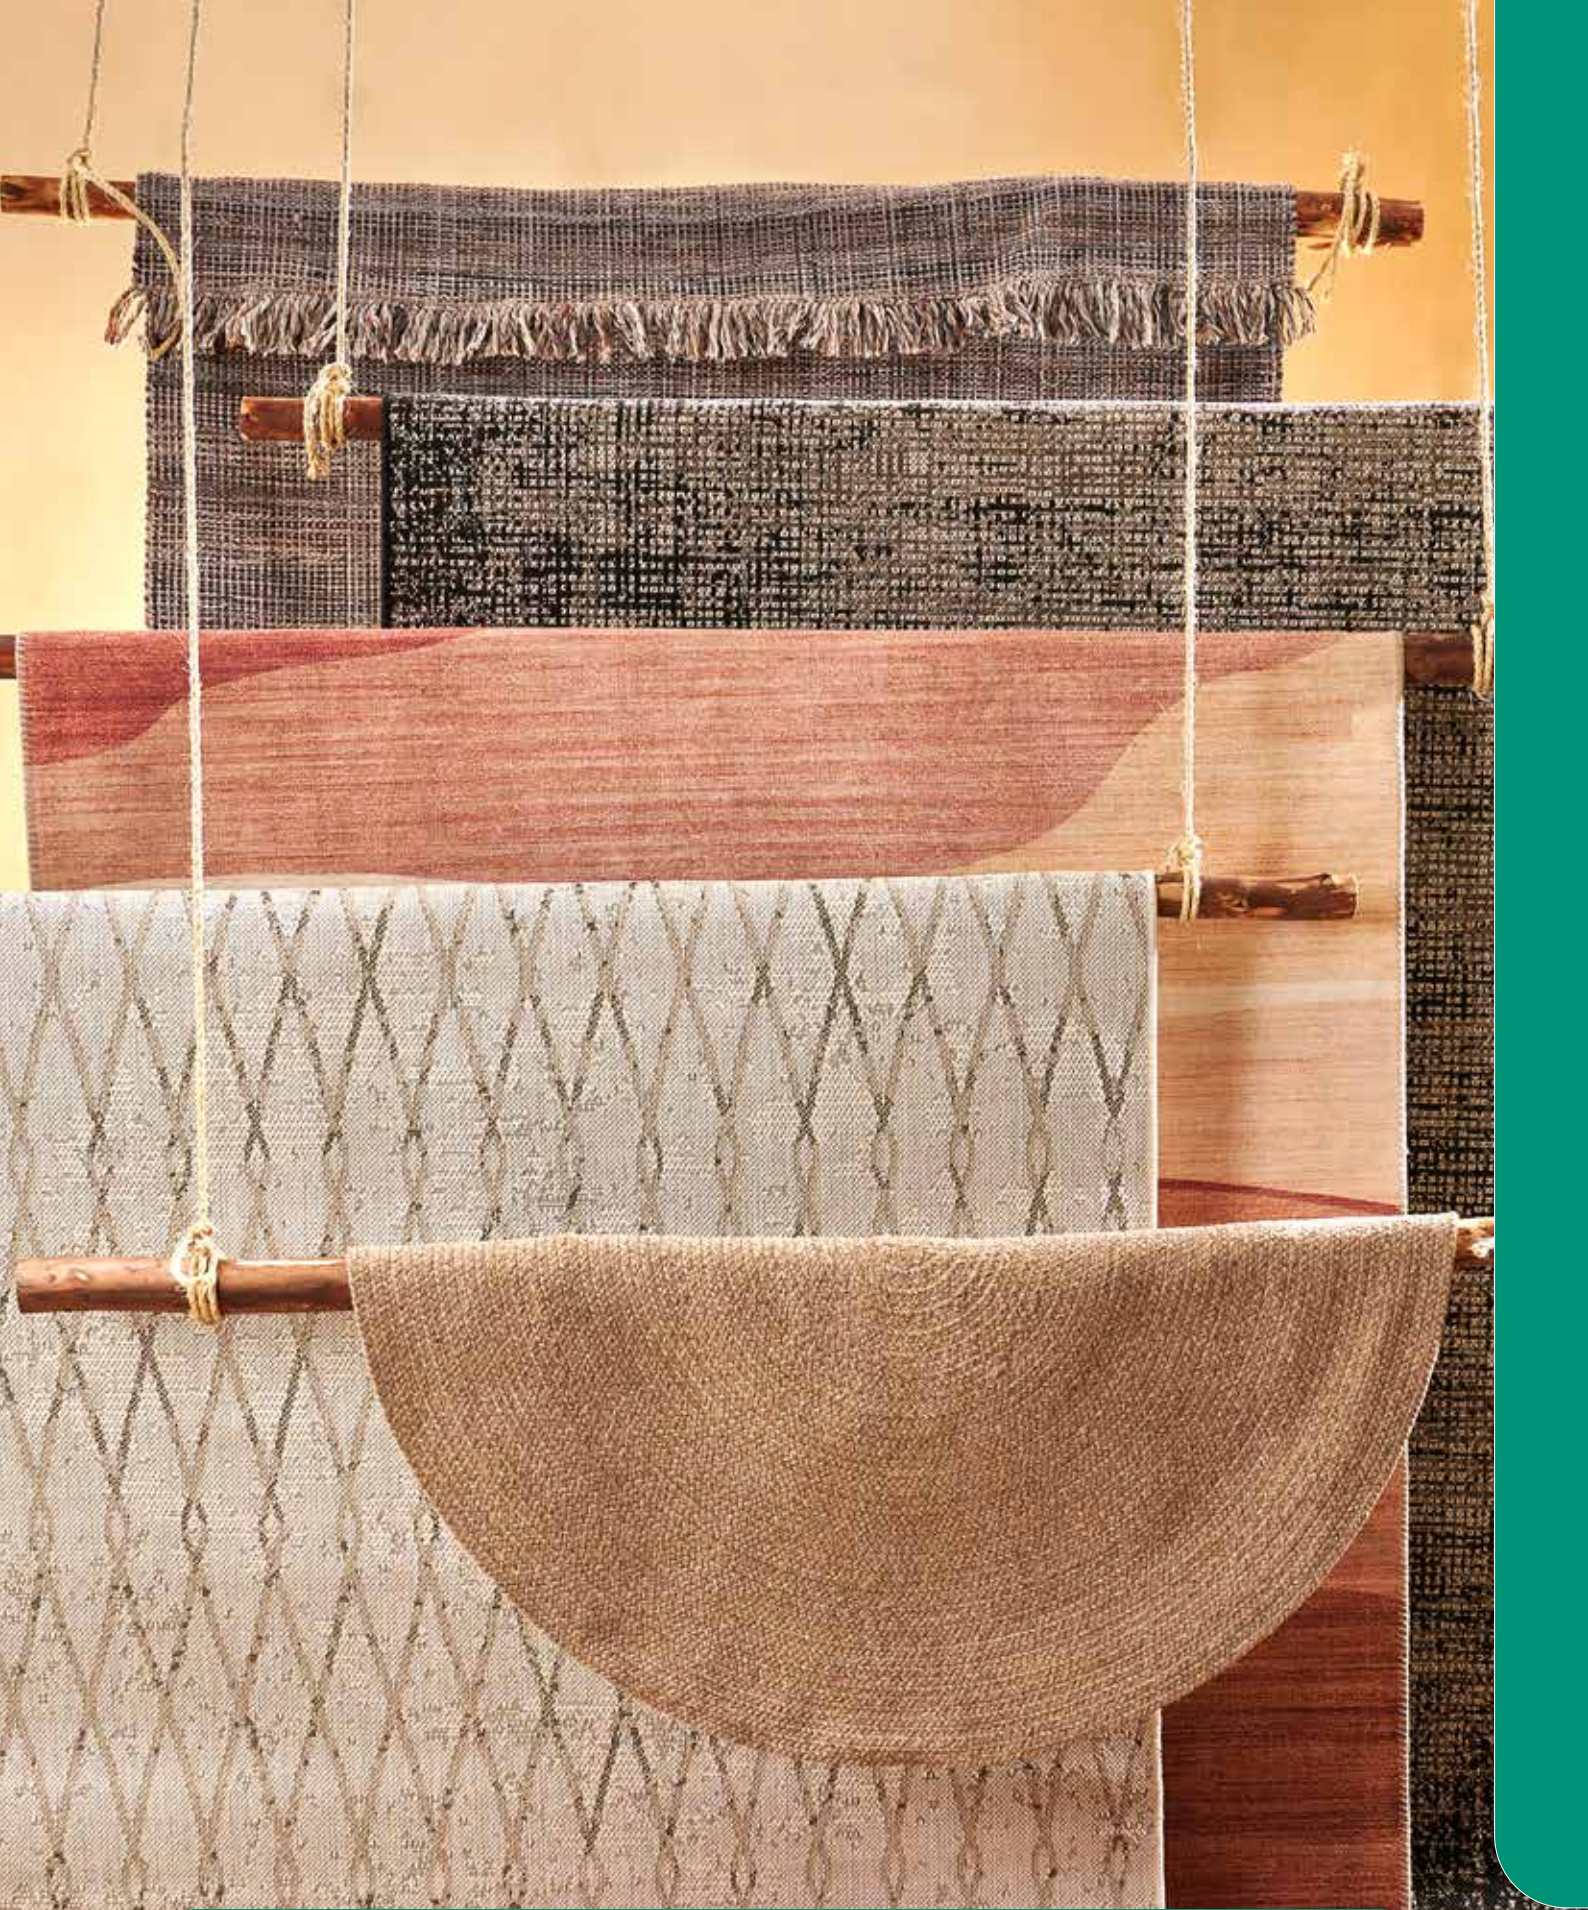

TAPPETI DA ESTERNO