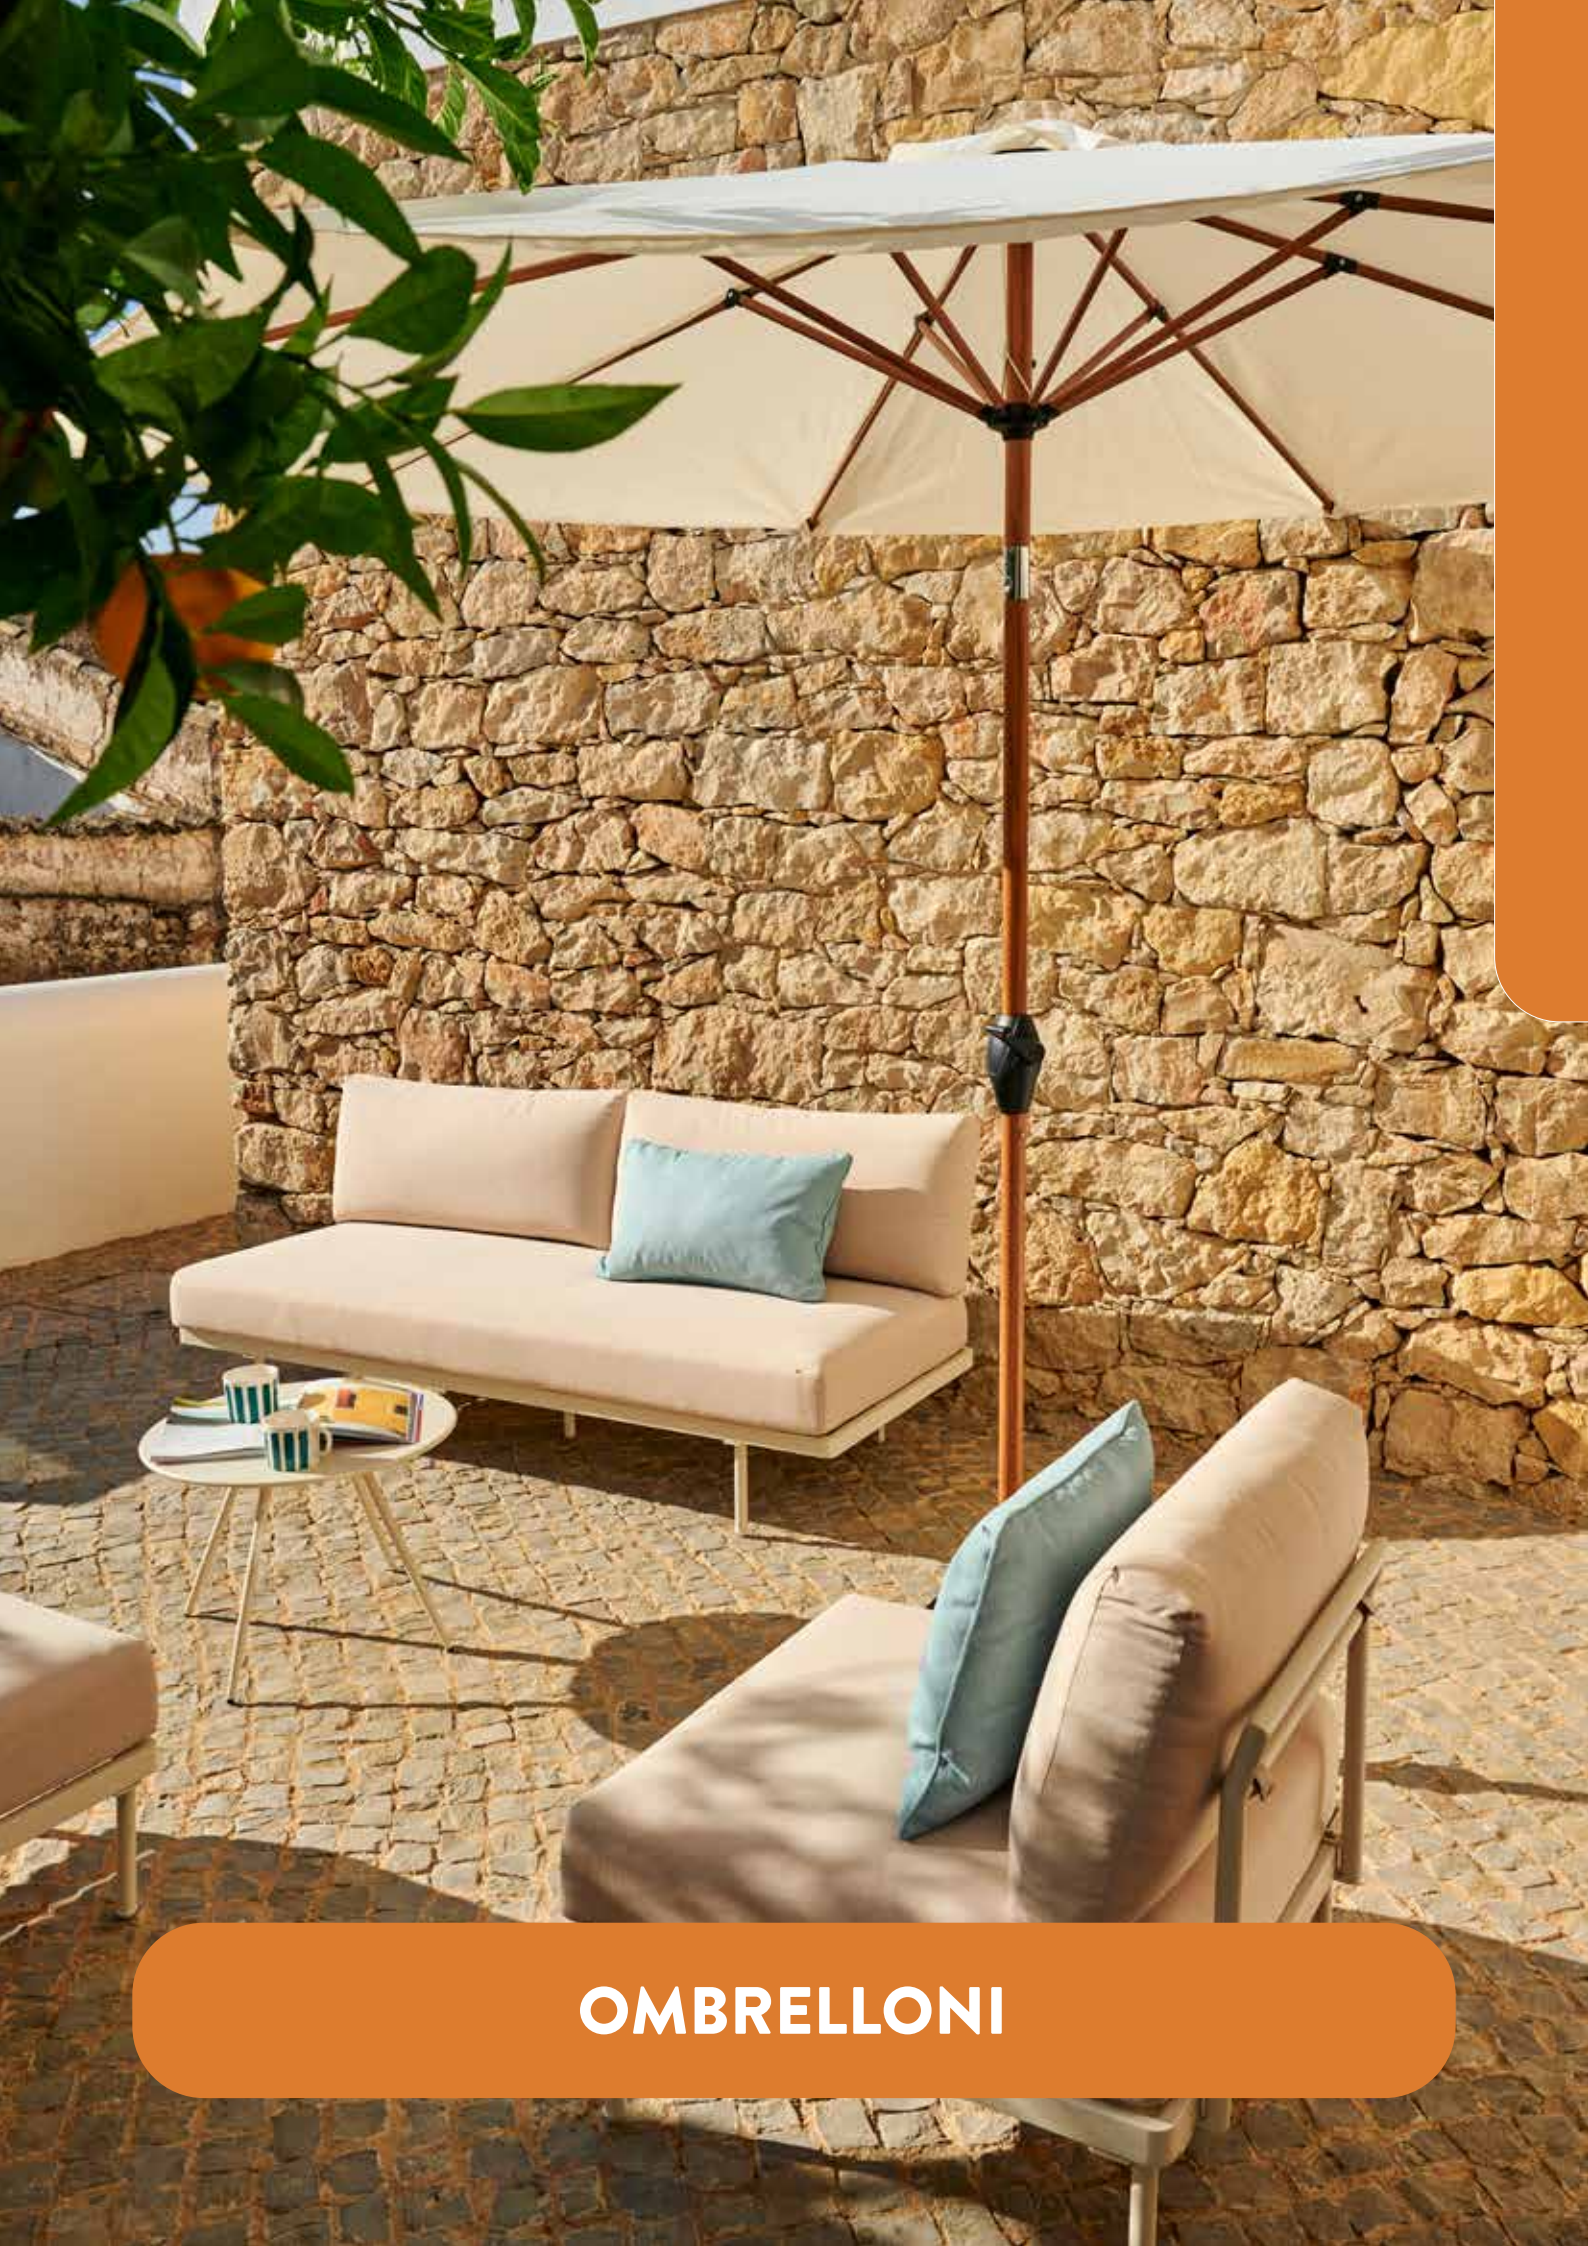

OMBRELLONI