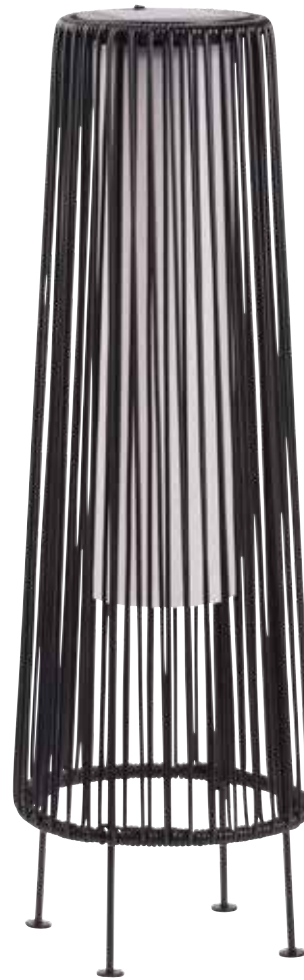

RÉF.680435

MATÉRIAU : Polyéthylène

DIMENSIONS : H 30 cm - Ø 26 cm  
Pile rechargeable incluse

## LAMPE SOLAIRE

RÉF.610673

MATÉRIAU : Matière synthétique

DIMENSIONS : H 68 cm - Ø 22 cm

**LAMPE SOLAIRE avec 30 ampoules LED**

RÉF.672595

MATÉRIAU : Verre

DIMENSIONS : H 12,4 cm - Ø 12 cm