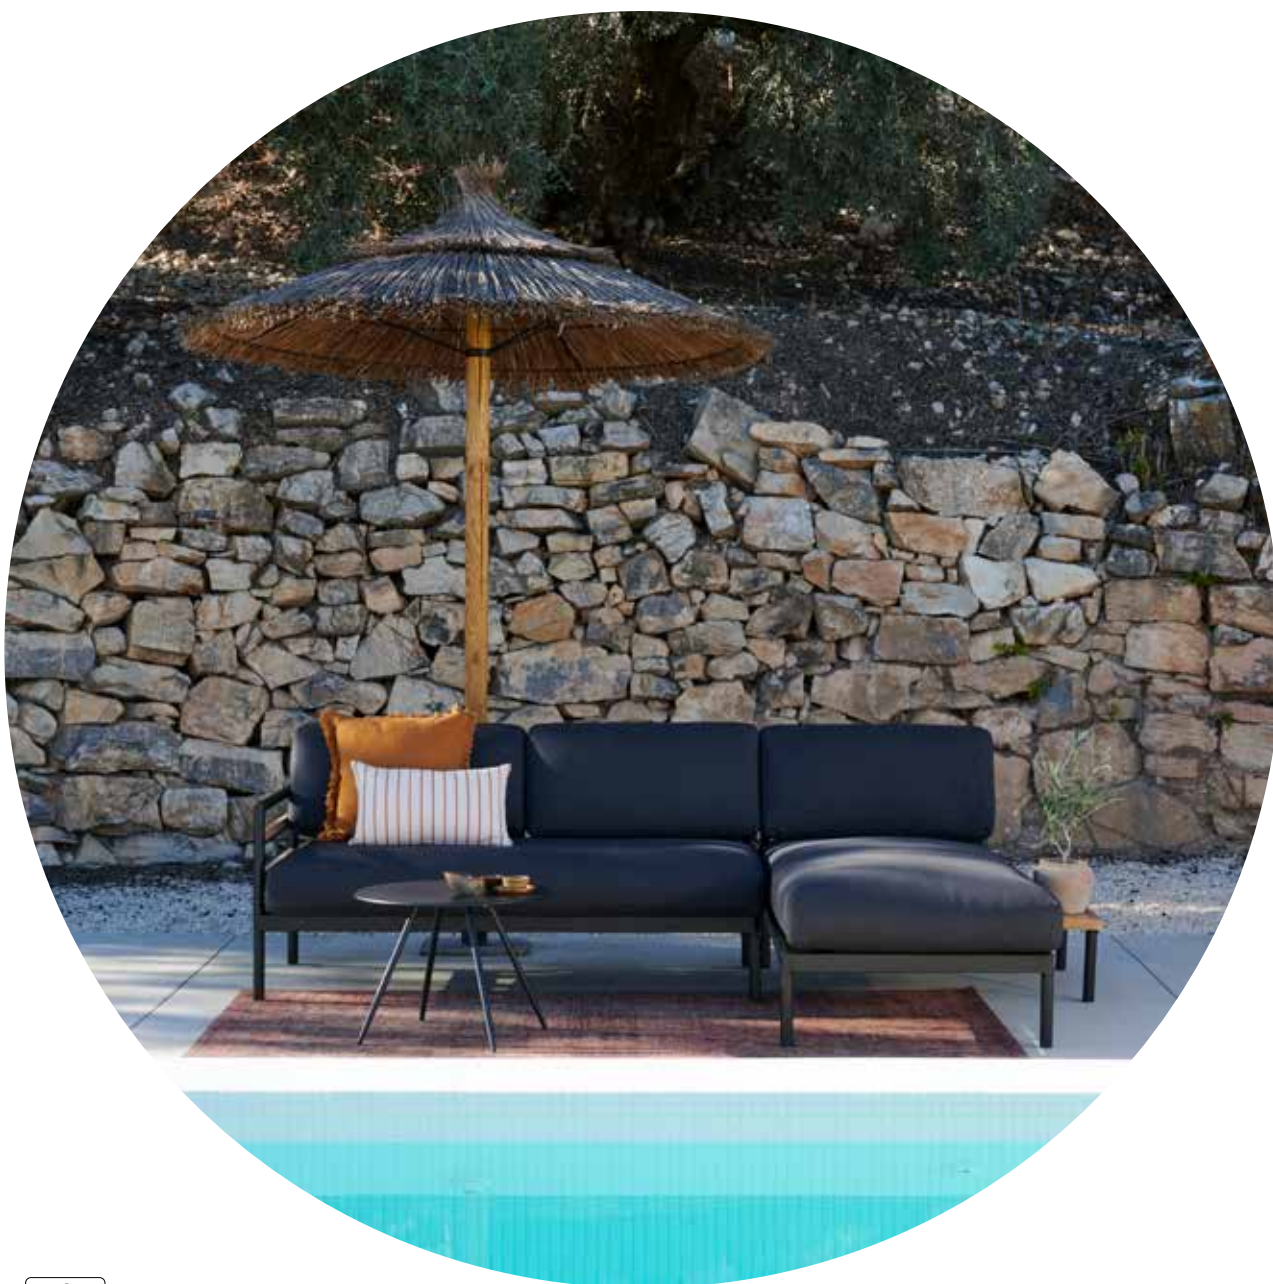

HxLxL : 26x25x73 cm

REF.668311

HANNA

**Plateau**

Teck FSC - Tectona grandis  
(Costa Rica)

**Banc lounge à gauche**  
 HxLxL : 59x150,9x77,2 cm  
 Poids maximum : 110 kg  
 REF.668374

**Banc lounge à droite**  
 HxLxL 59x150,9x77,2 cm  
 Poids maximum : 110 kg  
 REF.668381