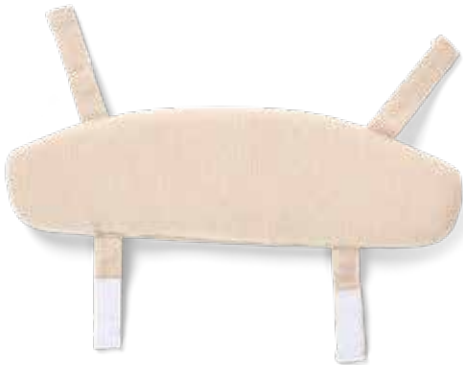

DIMENSIONS : Ø 50 cm x 4 cm

ENTRETIEN : Chiffon humide

RÉF.691264

RÉF.691271

**COUSSIN D'ASSISE ET DE DOSSIER**

REF. 691341 - 691348 - 691327 - 691334

MATÉRIAU : Oléfine, mousse de polyuréthane

DIMENSIONS : Coussin d'assise - 46,6x42,7 cm  
Coussin dossier - 43x11 cm