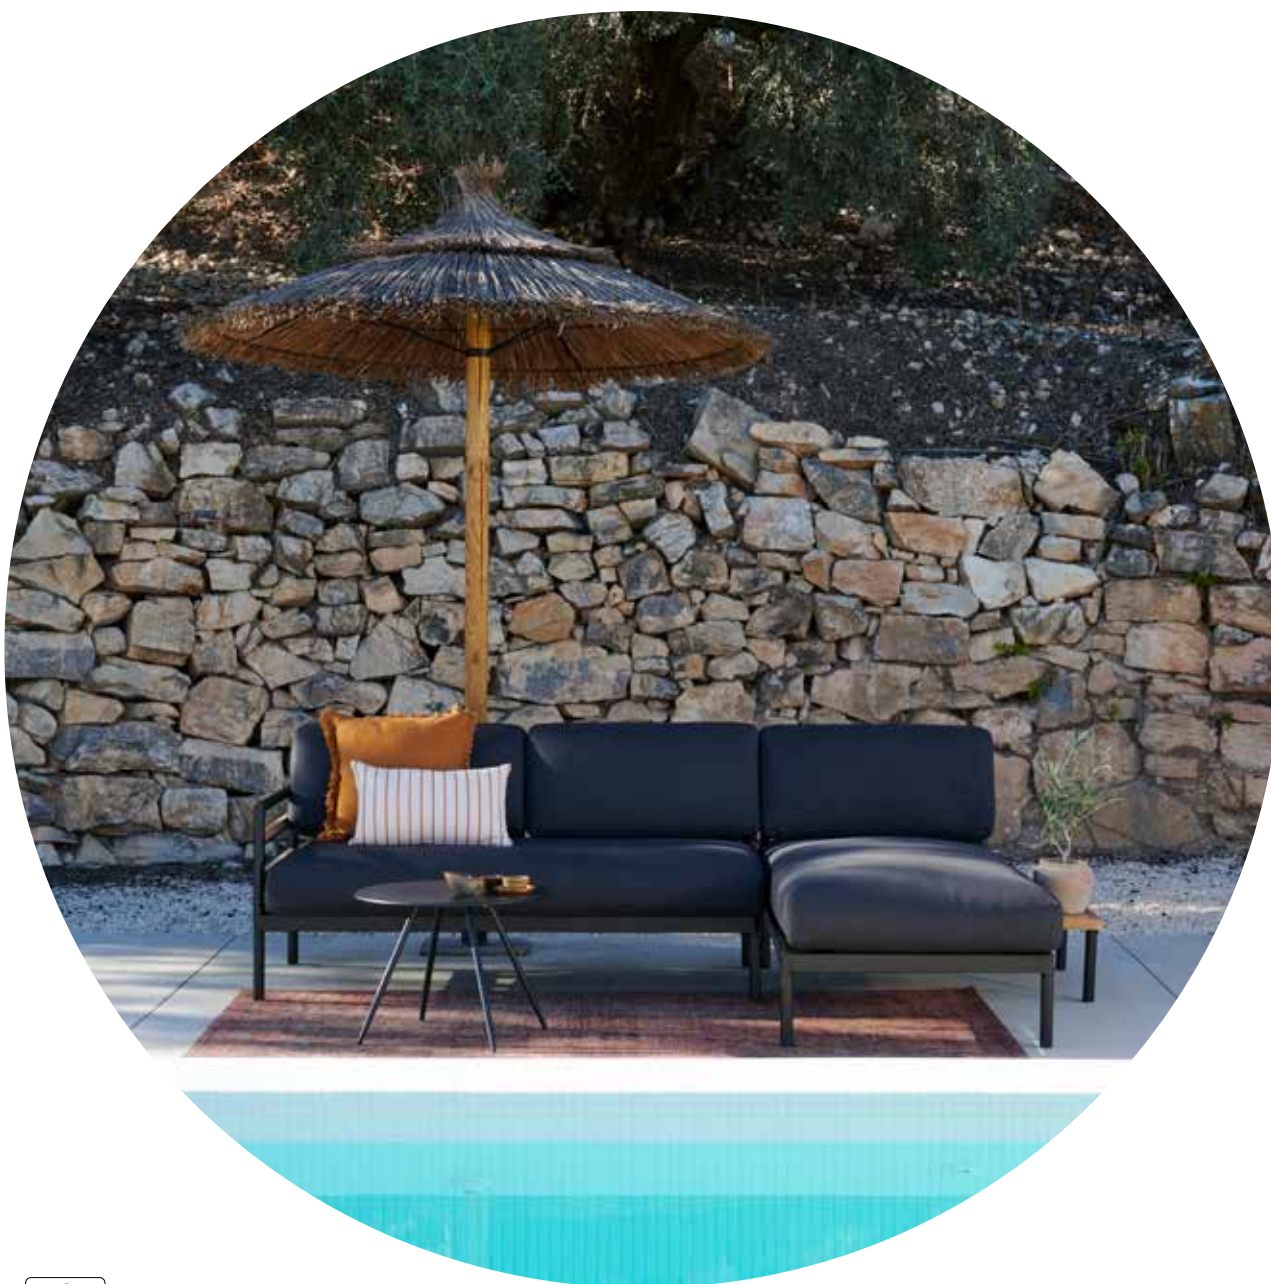

**Table d'appoint lounge**

HxLxL : 26x25x73 cm

REF.668311

HANNA

Plateau

Teck FSC - Tectona grandis
(Costa Rica)

Banc lounge à gauche
 HxLxL : 59x150,9x77,2 cm
 Poids maximum : 110 kg
 REF.668374

Banc lounge à droite
 HxLxL 59x150,9x77,2 cm
 Poids maximum : 110 kg
 REF.668381