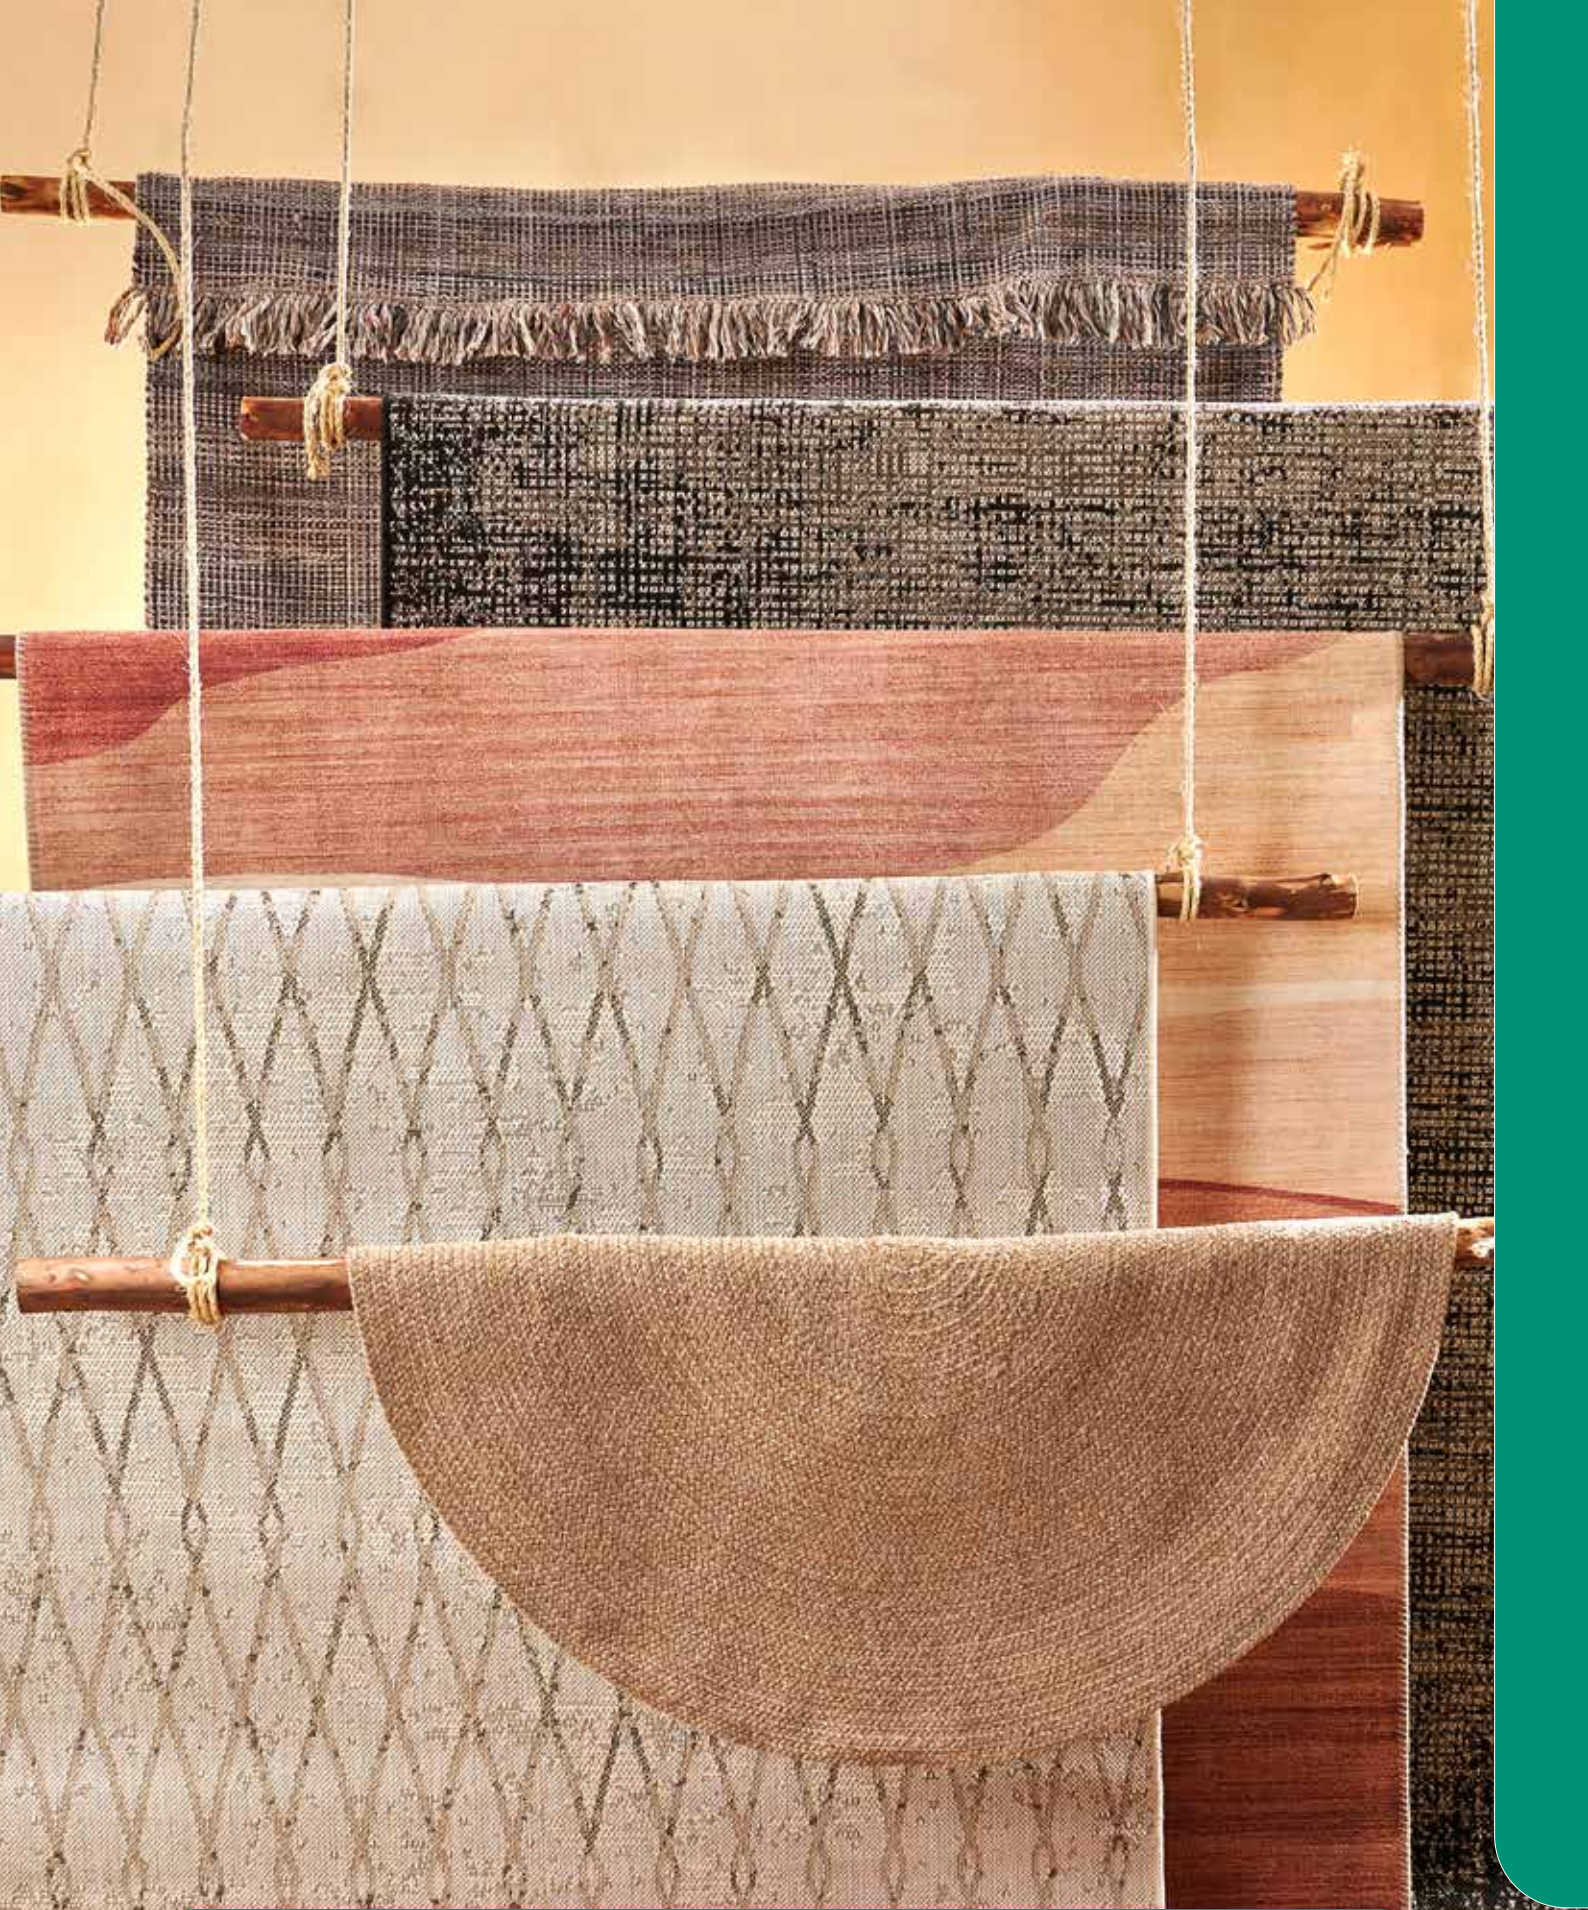

TAPIS D'EXTÉRIEUR