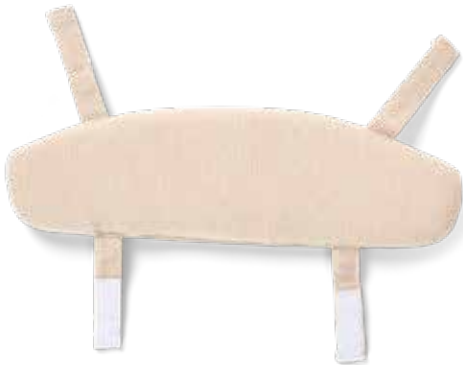

ENTRETIEN : Chiffon humide

RÉF.691264

RÉF.691271

COUSSIN D'ASSISE ET DE DOSSIER

REF. 691341 - 691348 - 691327 - 691334

MATÉRIAU : Oléfine, mousse de polyuréthane

DIMENSIONS : Coussin d'assise - 46,6x42,7 cm
Coussin dossier - 43x11 cm