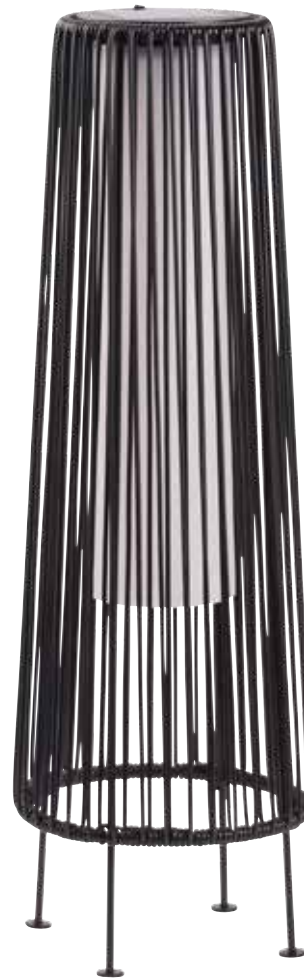

LAMPE SOLAIRE
IP 44 adaptateur

RÉF.680435

MATÉRIAU : Polyéthylène

DIMENSIONS : H 30 cm - Ø 26 cm
Pile rechargeable incluse

LAMPE SOLAIRE

RÉF.610673

MATÉRIAU : Matière synthétique

DIMENSIONS : H 68 cm - Ø 22 cm

LAMPE SOLAIRE avec 30 ampoules LED

RÉF.672595

MATÉRIAU : Verre

DIMENSIONS : H 12,4 cm - Ø 12 cm

LAMPE SOLAIRE

RÉF.672602

MATÉRIAU : Céramique

DIMENSIONS : H 12 cm - Ø 10,5 cm