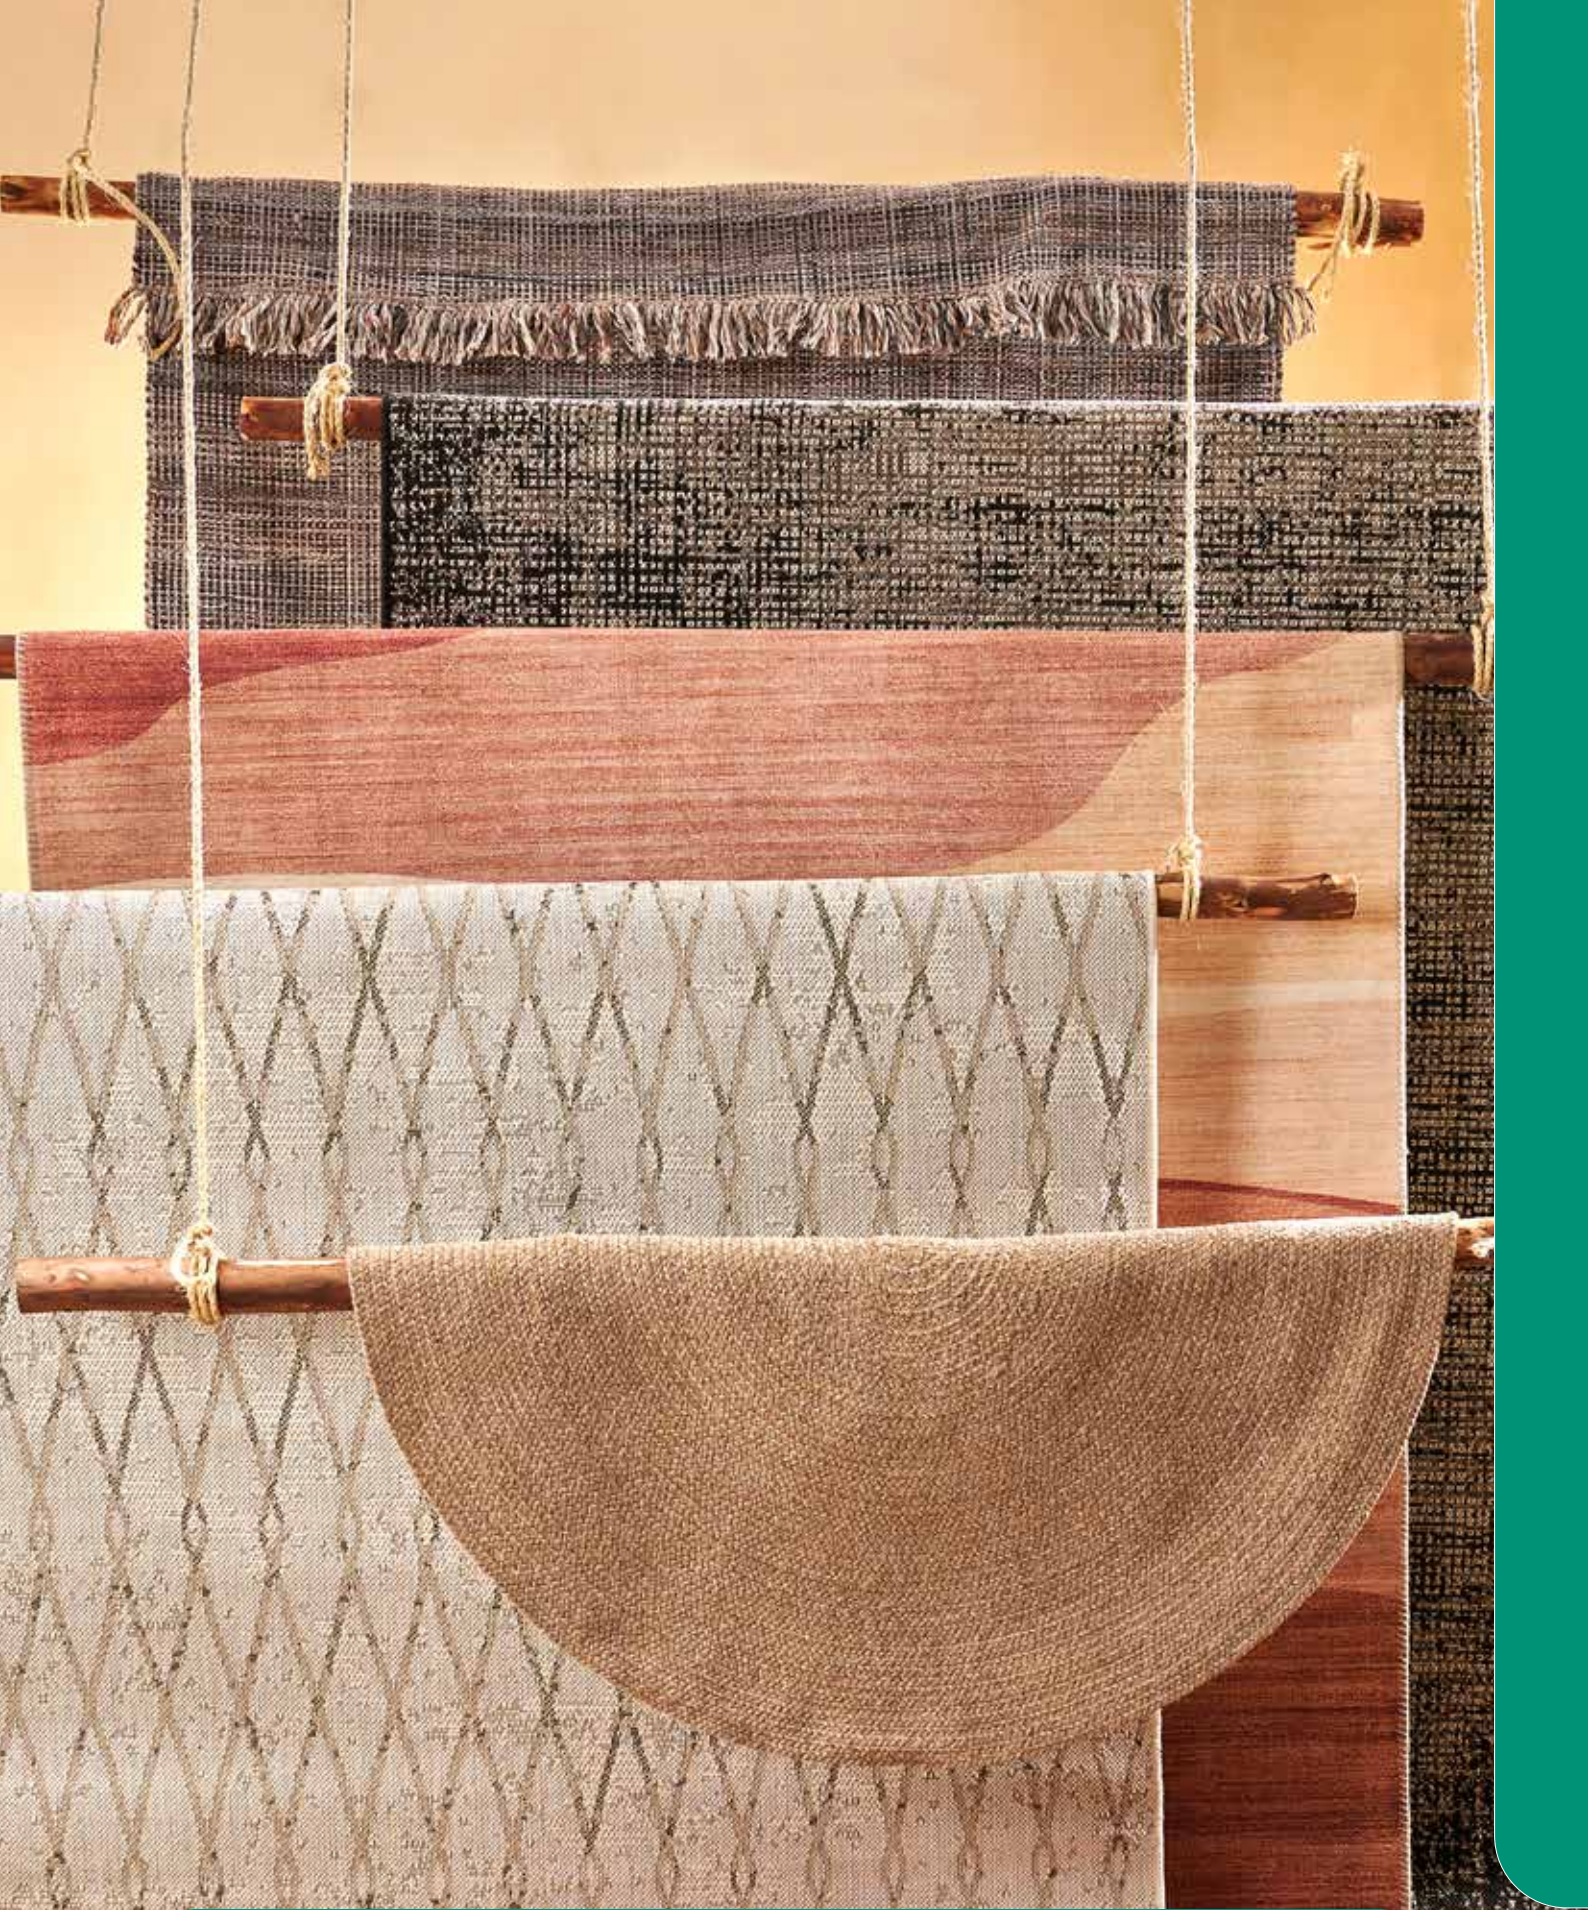

BUITENTAPIJTEN