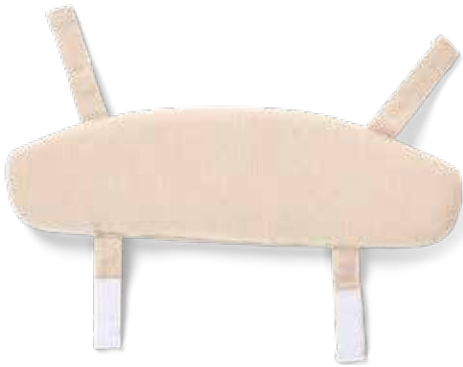

REF.691264

REF.691271

ZIT - RUGKUSSEN

REF. 691341 - 691348 - 691327 - 691334

MATERIAAL: Olefin, polyurethaan schuim

AFMETINGEN: Zitkussen - 46,6x42,7 cm
Rugkussen - 43x11cm

REF.691341

REF.691348