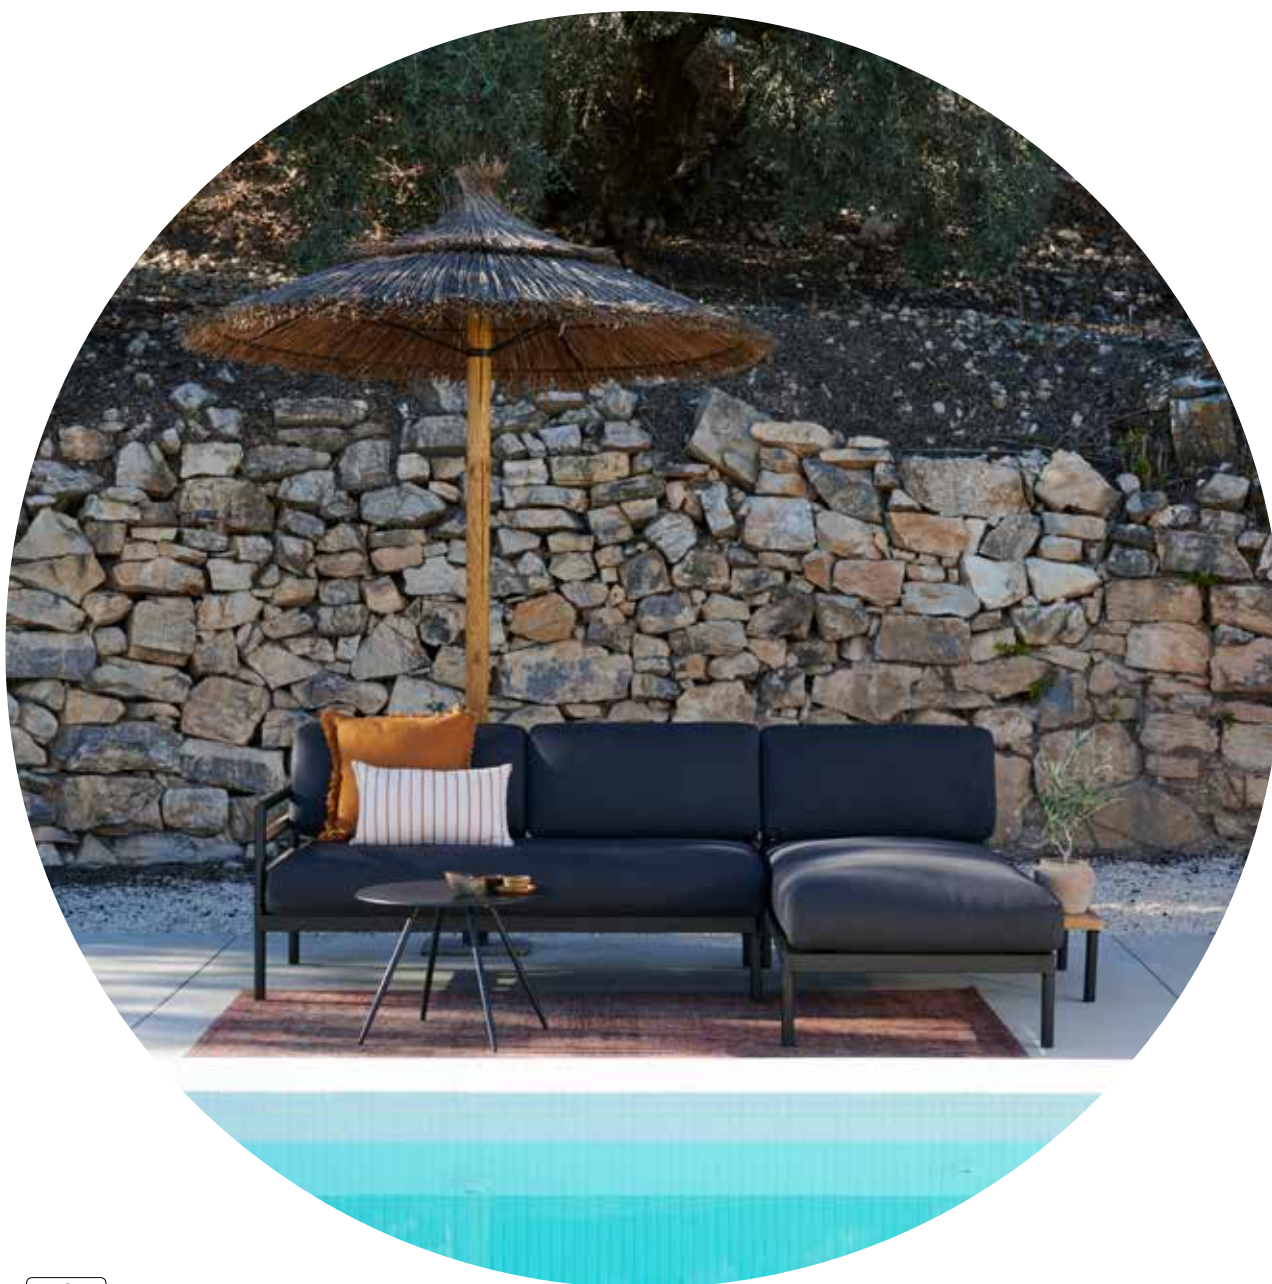

HxBxL: 26x25x73 cm

REF.668311

HANNA

Tafelblad

FSC teak - Tectona grandis
(Costa Rica)

Lounge bank links
 HxBxL: 59x150,9x77,2 cm
 Maximum gewicht: 110 kg
 REF.668374

Lounge bank rechts
 HxBxL: 59x150,9x77,2 cm
 Maximum gewicht: 110 kg
 REF.668381