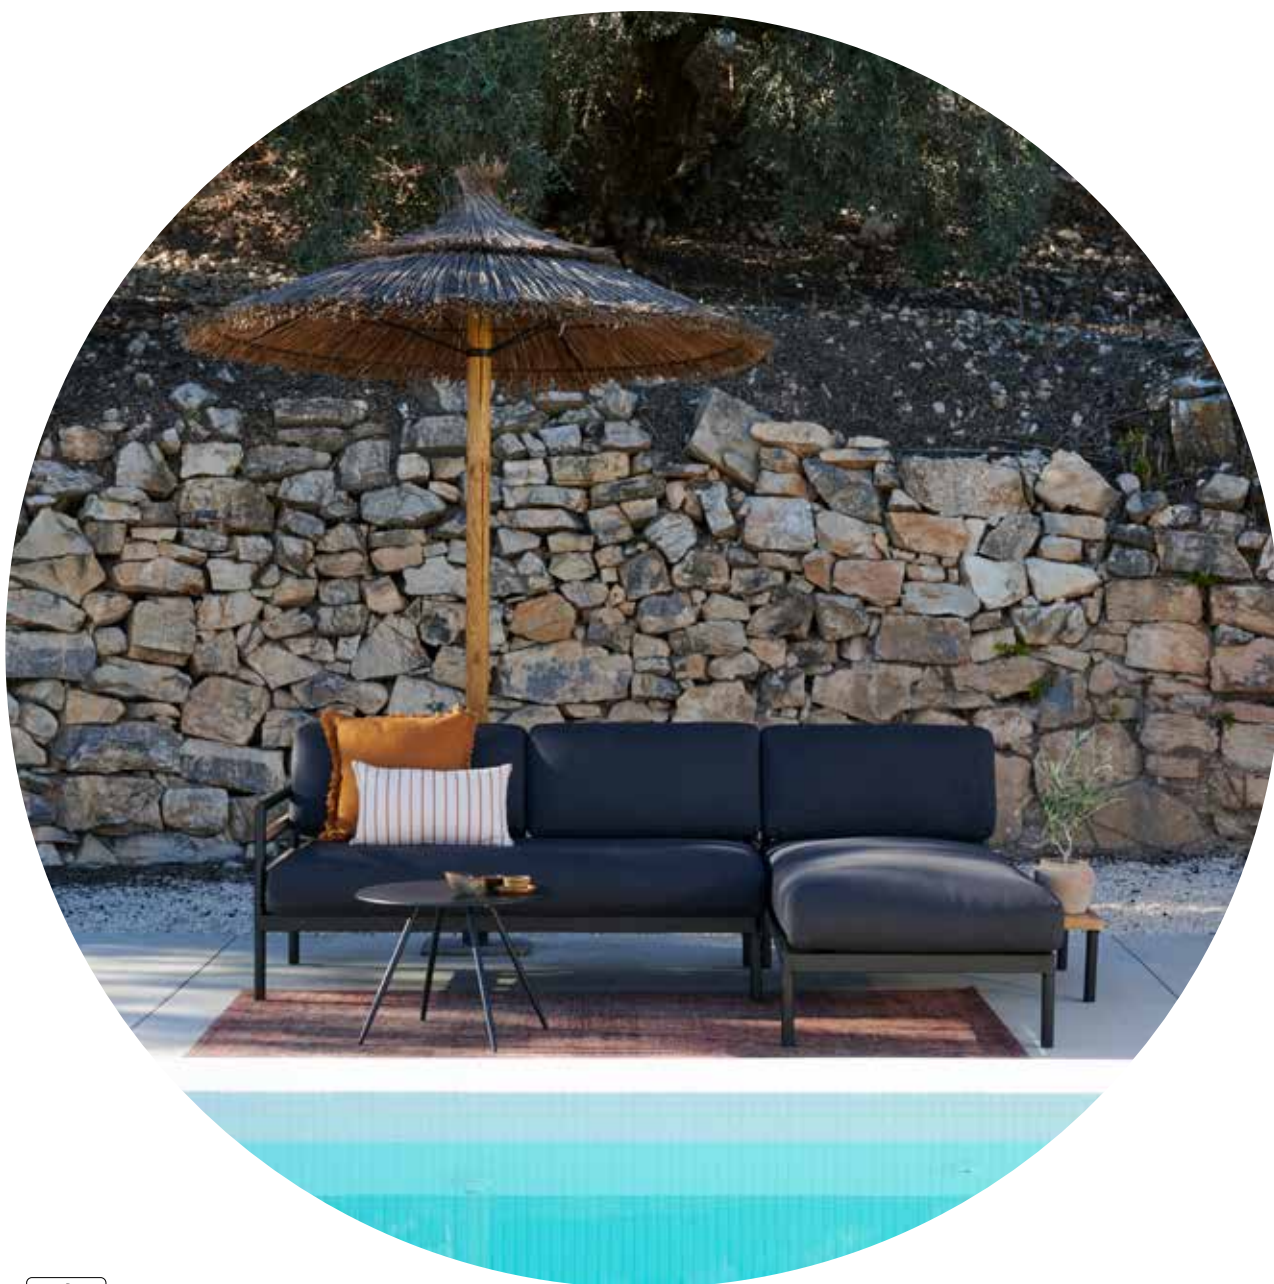

**Mesa auxiliar lounge**

Alt x An x L: 26 x 25 x 73 cm.

REF.668311

HANNA

Tablero

Teca FSC - Tectona grandis
(Costa Rica)

Banco lounge izquierdo
 AltxAnxL: 59x150,9x77,2 cm
 Peso máximo: 110 kg
 REF.668374

Banco lounge derecho
 REF.668381