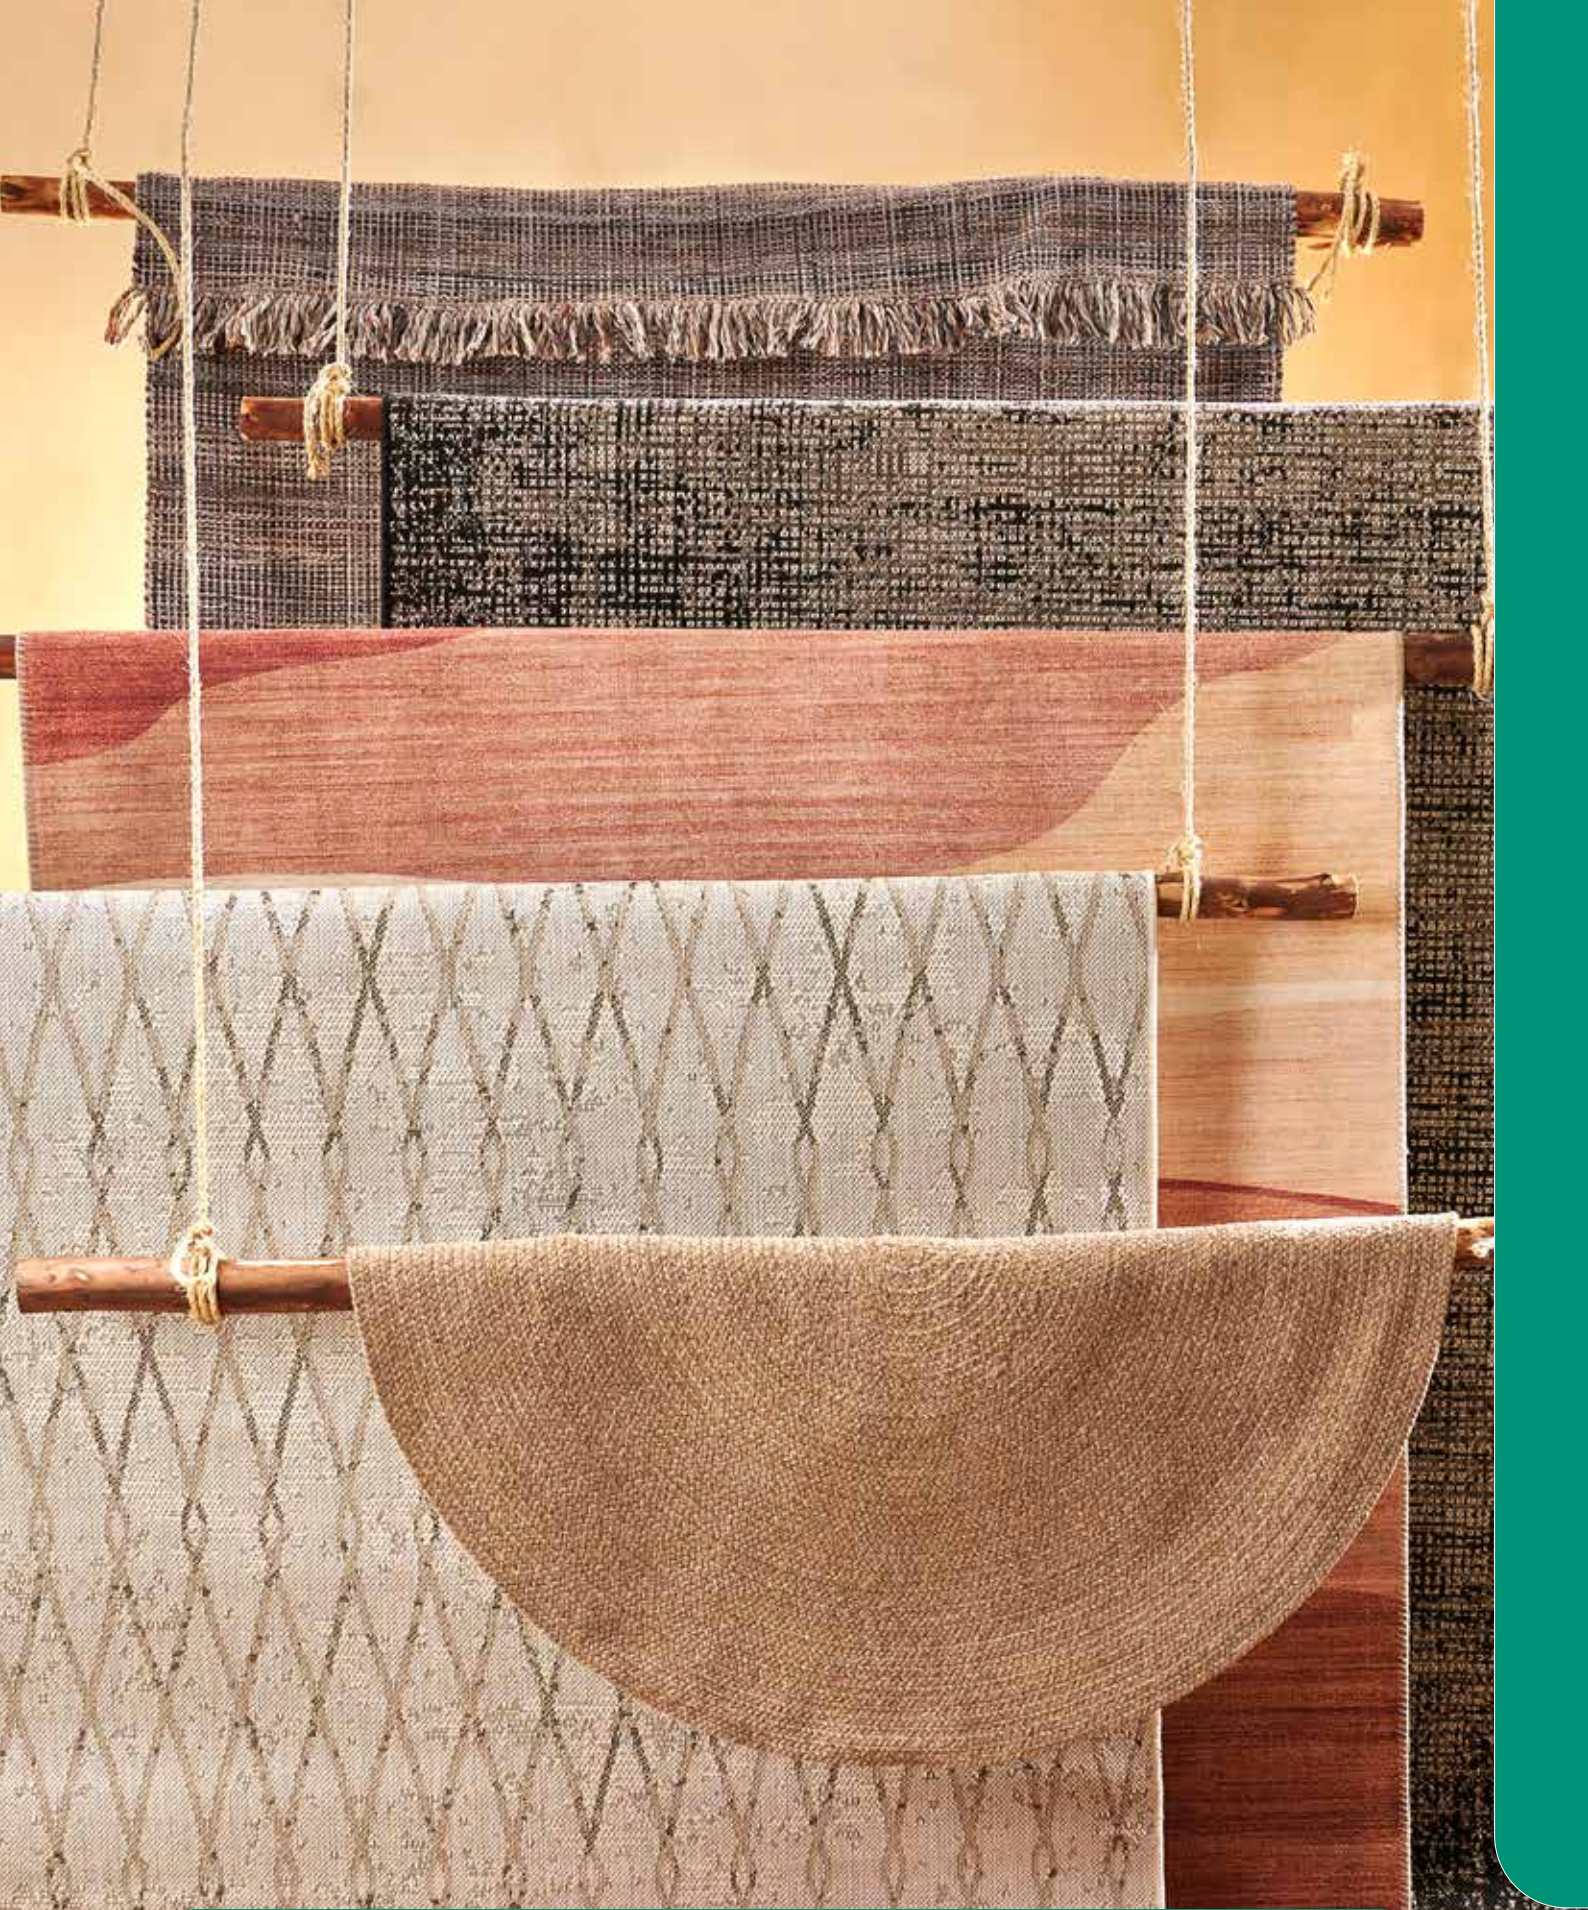

MACETERO EN SOPORTE

REF.628152

MATERIAL: Soporte: acero
Tarro: cinc galvanizado

MEDIDAS: AltxAnxL: 48.5x20x65 cm.

MACETERO EN SOPORTE

REF.628159

MATERIAL: Soporte: acero
Tarro: cinc galvanizado

MEDIDAS: AltxAnxL: 75x20x70 cm.