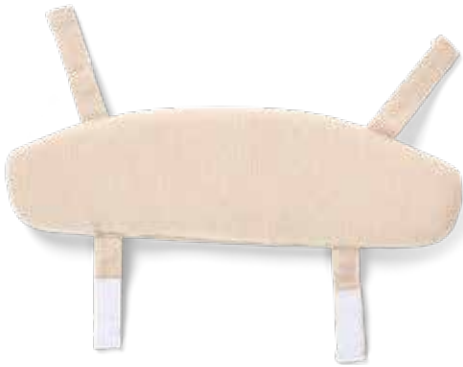

MANTENIMIENTO: Paño húmedo

REF.691264

REF.691271

ASIENTO - COJIN DE ESPALDA

REF. 691341 - 691348 - 691327 - 691334

MATERIAL: Olefina, espuma poliuretano

MEDIDAS: Cojín de asiento - 46,6x42,7 cm
Cojín de espalda - 43x11cm