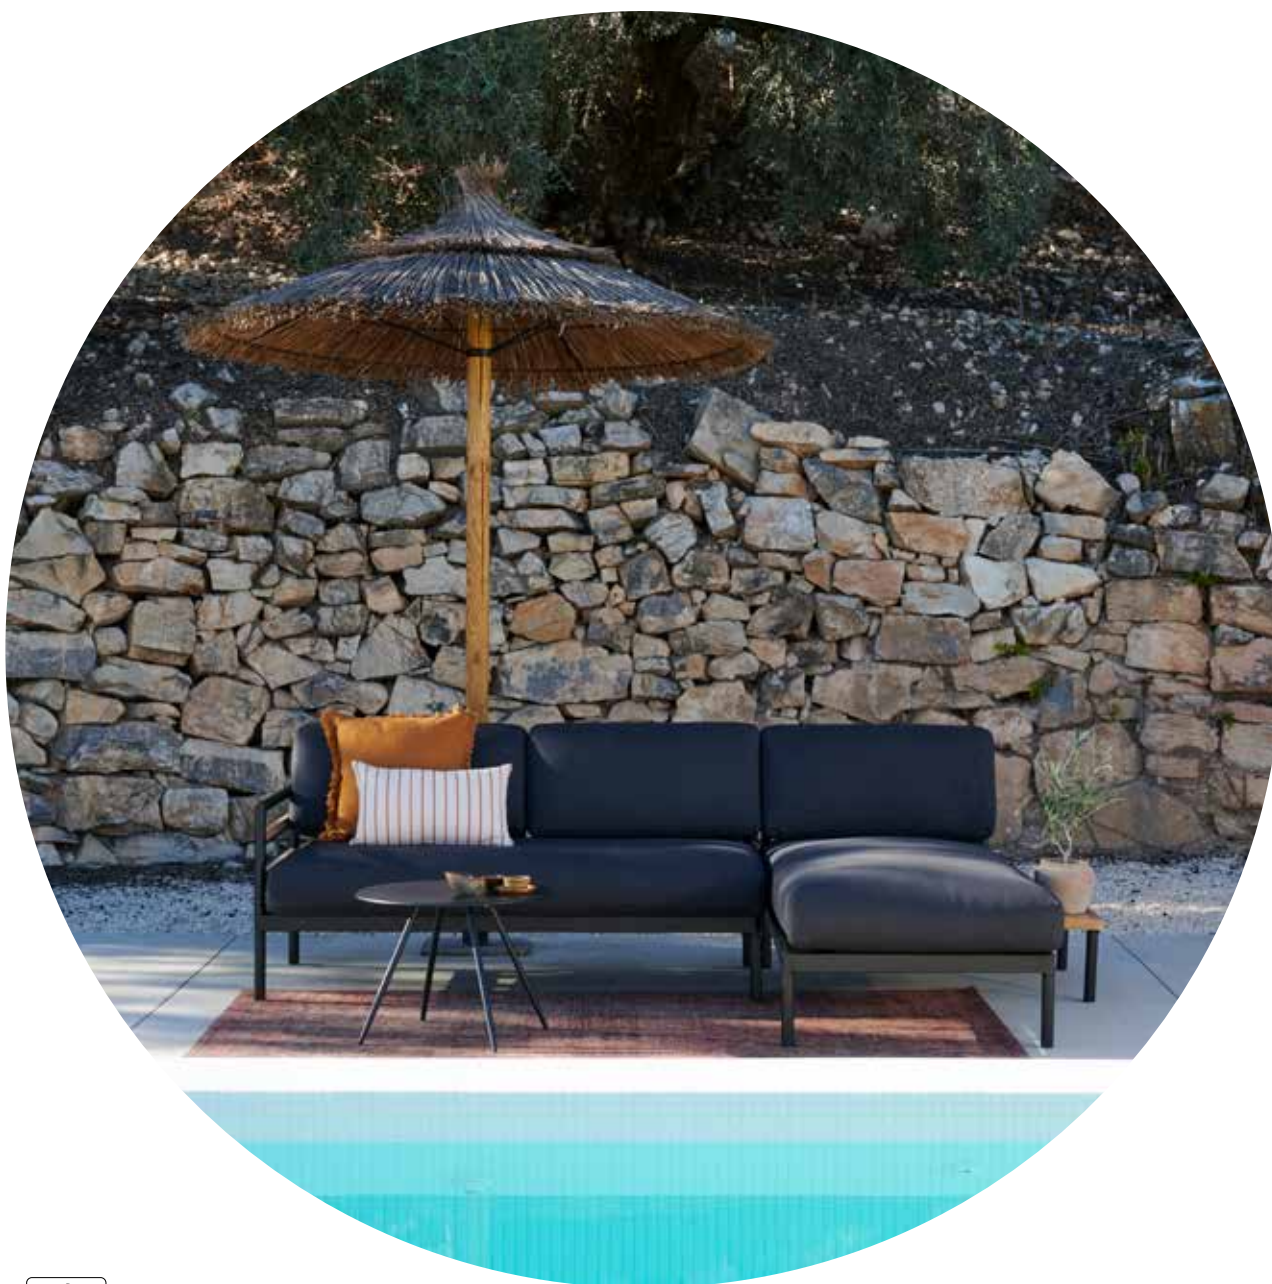

PFLEGE:

Feuchtes Tuch - Holzreiniger und Holzschutz