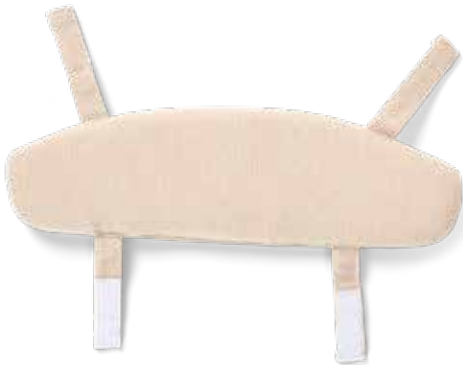

PFLEGE: Feuchtes Tuch

REF.691264

REF.691271

**SITZ - RÜCKENKISSEN**

REF. 691341 - 691348 - 691327 - 691334

MATERIAL: Olefin, Polyurethanschaum

MASSE: Sitzkissen - 46,6x42,7cm  
Rückenkissen - 43x11cm

REF.691341