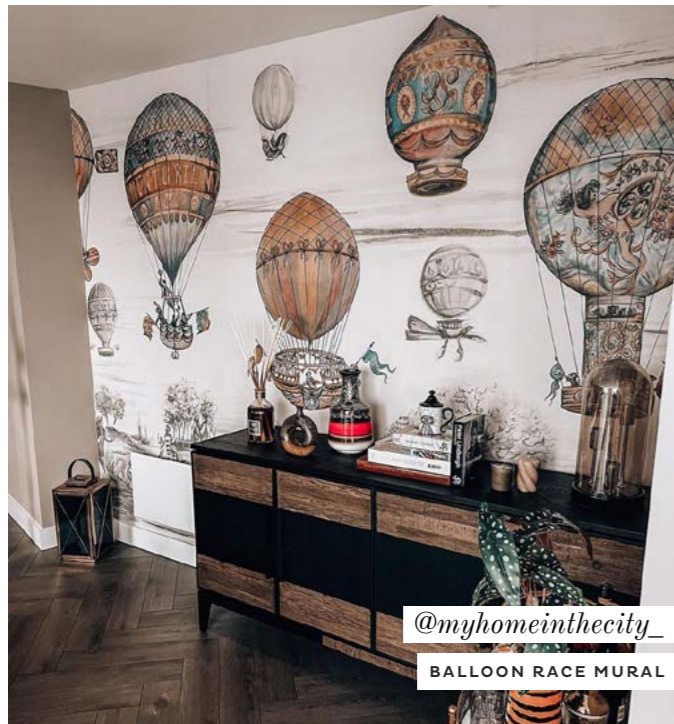

Jaipur Horizon Rug,
in Sky Blue
Johnlewis.com

FOREST SKETCH MORNING FOTOBEGANG

Forest Sketch Morning biedt de kans een uitzicht toe te voegen aan iedere kamer. Een dramatisch geschilderd landschap biedt warmte en comfort, maar werkt ook als een indrukwekkend interieurkenmerk. Ideaal voor een woonkamer en perfect te combineren met een aards kleurenpalet. Groene verftinten zoals Military Operation zijn speciaal ontwikkeld als match met dit ontwerp. Combineer met beige en taupe raambekleding voor een veelzijdig en relaxed interieur wat bij elkaar gehouden wordt door dit extravagante fotobehang.