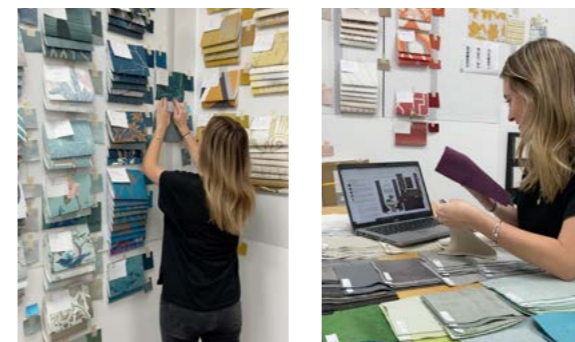

EEN DAG IN HET LEVEN VAN EEN

Raambekleding Specialist

AMY BANT | PRODUCT MANAGER

HOE ZIET 24 UUR IN HET LEVEN VAN EEN RAAMBEKLEDING SPECIALIST ERUIT?

Mijn dagen zijn afhankelijk van de geplande evenementen. Rond de tijd van nieuwe lanceringen is er een hoop te organiseren. Ik houd van het regelen van productfotografie, waar veel bij komt kijken zoals het bestellen van producten en het werken met de stylisten om het gewenste resultaat te behalen. De raambekleding fotoshoot was een bijzonder opwindende ervaring omdat dit de eerste keer was dat ik het product in een kamer zag, en ik mij kon inbeelden hoe klanten het product in hun huis zullen gebruiken.

Voorafgaand aan de lancering zijn we druk bezig met het aftekenen van de samples. Dit omvat het combineren van bijpassende effen kleuren en prints bij andere producten zoals behang en verf, om een volledige oplossing te bieden voor klanten. Daarnaast omvat dit uiteraard ook het goedkeuren van het productontwerp en de kwaliteit.

WAT INSPIREERT JOU?

Ik word geïnspireerd door onze klanten, en de manieren waarop zij onze producten gebruiken. Ik ben benieuwd hoe de stoffen uit onze nieuwe collectie gebruikt zullen worden in alle verschillende huizen.

HOE ZOU JE JOUW STIJL OMSCHRIJVEN?

Mijn eigen huis heeft een vrij moderne stijl, met warme neutrale kleuren zoals Champagne Flute. Ik breng contrast in het kleurenpalet door donker meubilair en houtwerk toe te voegen, net als het toevoegen van verschillende texturen in accessoires. Ik ga graag op zoek naar ongewone stukken meubilair om aan mijn collectie toe te voegen, of te upcyclen naar mijn eigen ontwerp.