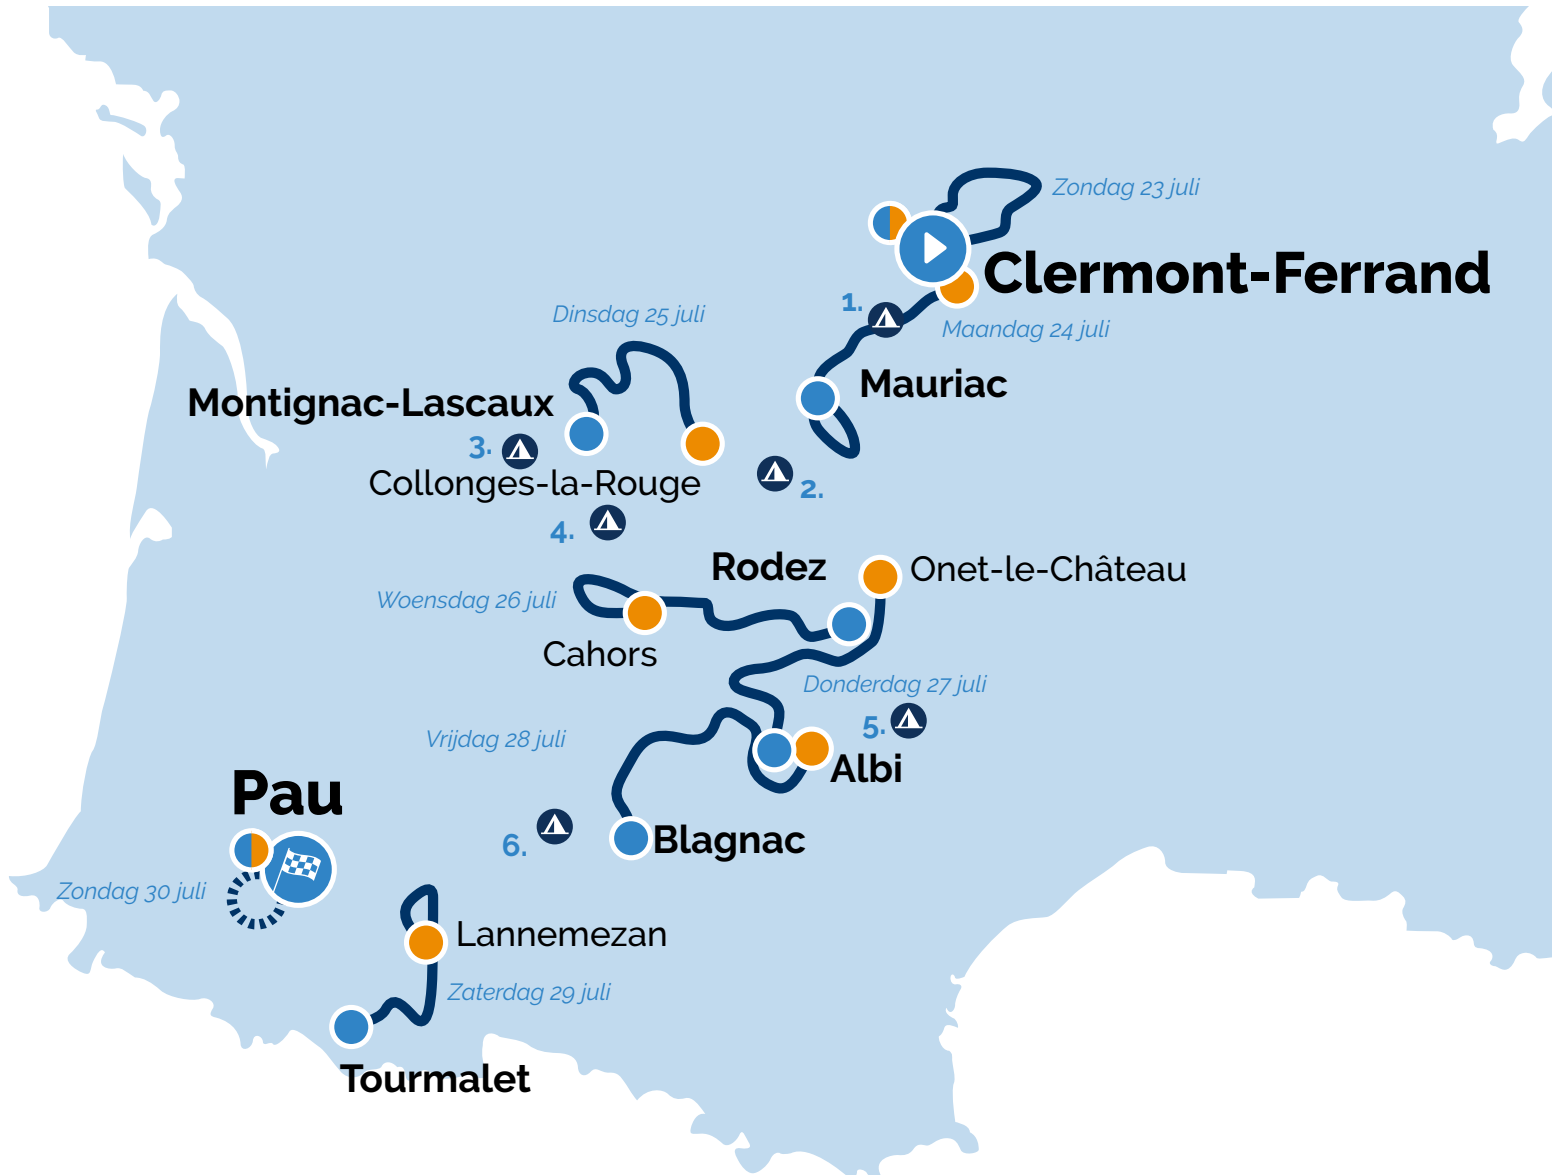

Ronde van Frankrijk Vrouwen

Legenda

-  Start
-  Finish
-  Start etappe
-  Einde etappe
-  Camping
-  Etapperoute
-  Individuele tijdrif

Campings langs het parcours

- 1 Camping La Ribeyre
- 2 Camping Les Trois Sources
- 3 Camping Domaine du Lac
- 4 Camping Les Péneyrals
- 5 Camping Le Caussanel +
Camping Les Cantarelles
- 6 Camping Lac de Thoux