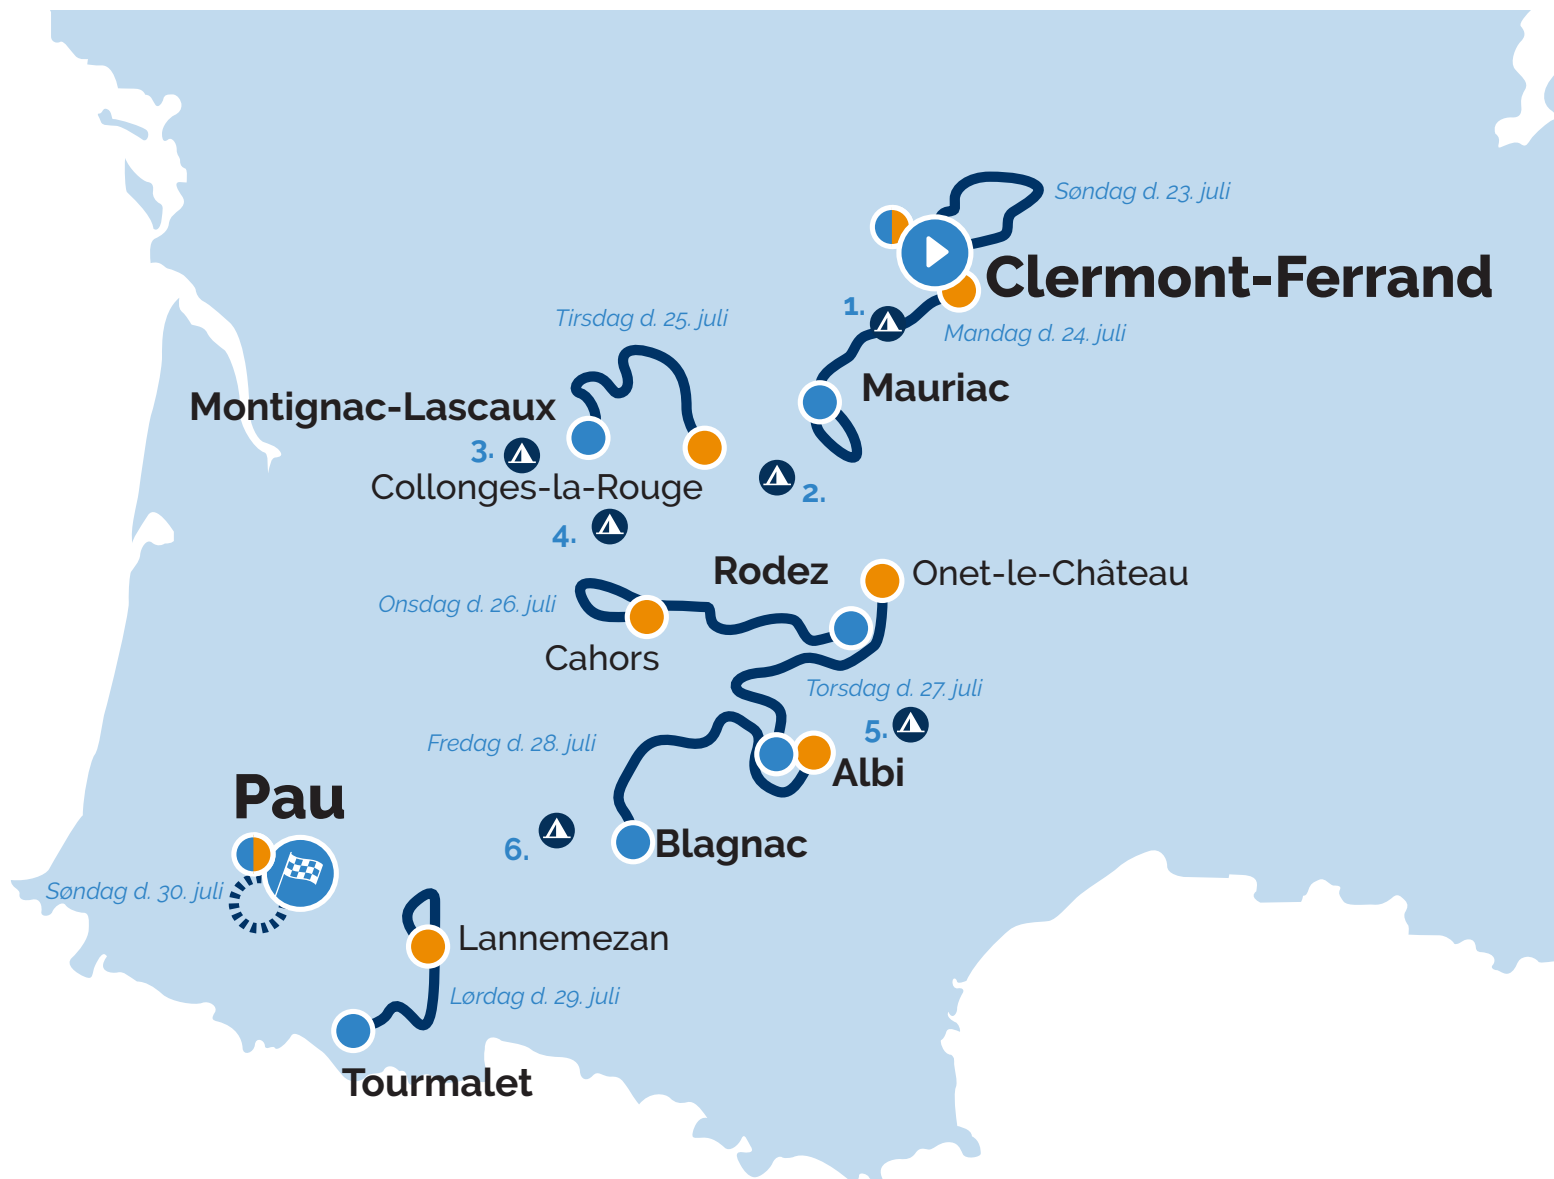

Touren i Frankrig Damer

Kortforklaring

- Start
- Mål
- Start etape
- Måletape
- Camping
- Etapens rute
- Enkeltstart

Campingpladser langs ruten

- 1 Camping La Ribeyre
- 2 Camping Les Trois Sources
- 3 Camping Domaine du Lac
- 4 Camping Les Péneyrals
- 5 Camping Le Caussanel +
Camping Les Cantarelles
- 6 Camping Lac de Thoux