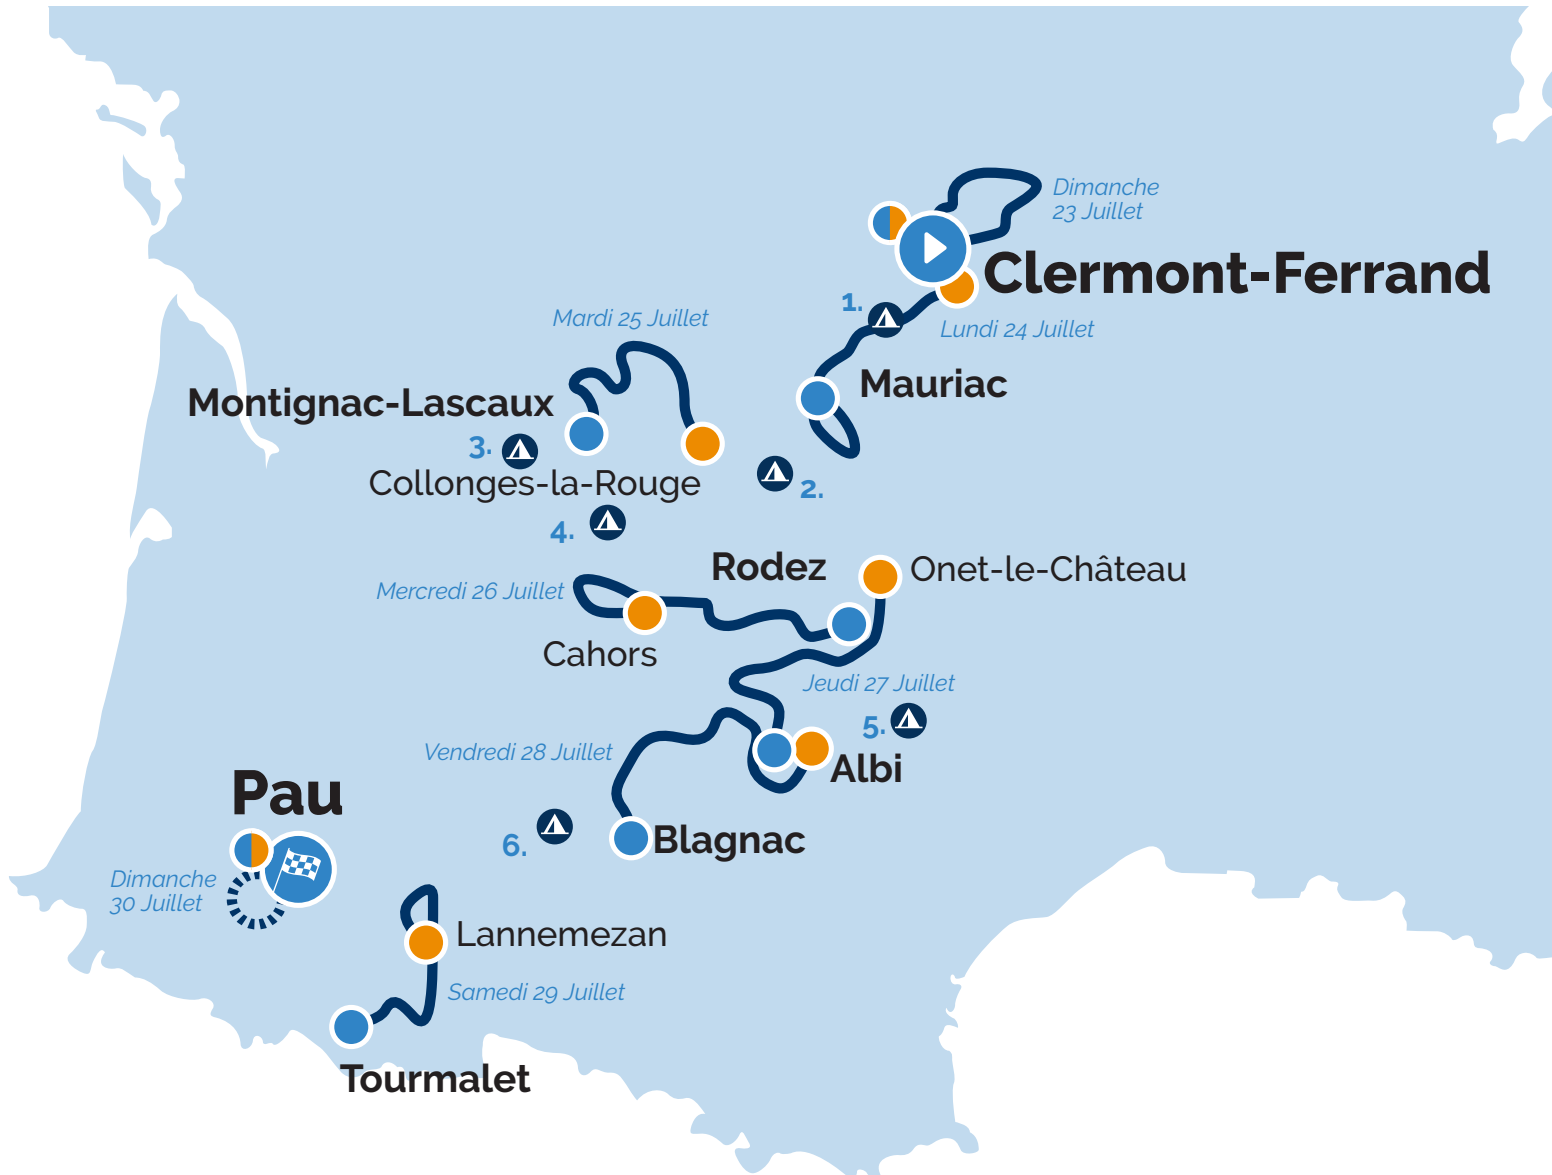

Tour de France Femmes

Légende

- | | | | |
|---|-------------------|---|-----------------------------|
|  | Départ |  | Arrivée |
|  | Départ de l'étape |  | Parcours de l'étape |
|  | Fin de l'étape |  | Contre-la-montre individuel |
|  | Camping | | |

Campings le long du parcours

- 1 Camping La Ribeyre
- 2 Camping Les Trois Sources
- 3 Camping Domaine du Lac
- 4 Camping Les Péneyrals
- 5 Camping Le Caussanel +
Camping Les Cantarelles
- 6 Camping Lac de Thoux