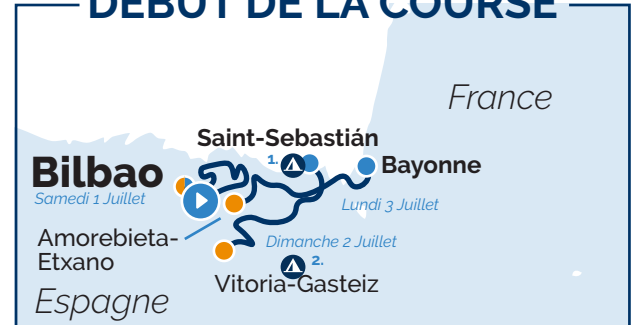

Tour de France Hommes

Légende

-  Départ
-  Départ de l'étape
-  Fin de l'étape
-  Jour de repos
-  Arrivée
-  Parcours de l'étape
-  Contre-la-montre individuel
-  Camping

Espagne – Bilbao DÉBUT DE LA COURSE