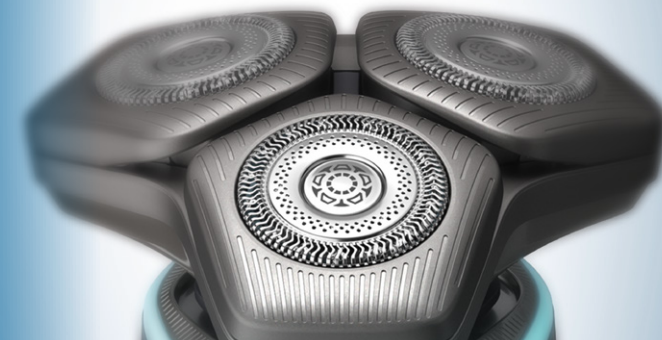

Gardez votre appareil Philips comme neuf

Remplacez votre tête de rasoir tous les 2 ans et permettez à votre appareil de fonctionner à nouveau à 100 %.