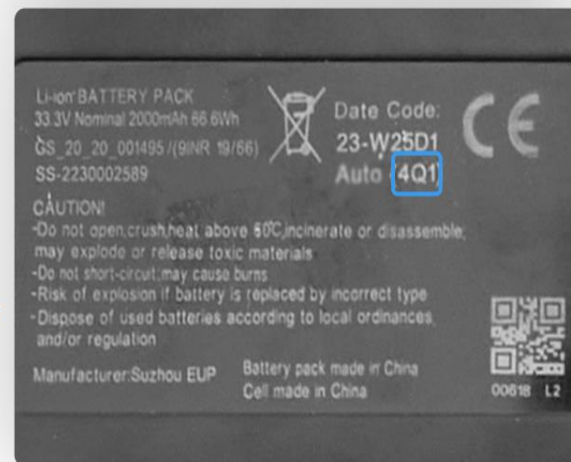

Rowenta X-Force Flex 14.60 en 15.60

- **Product:** X-Force Flex 14.60/X-Force Flex 15.60
- **Merk:** Rowenta
- **EAN nummer:** 3221616004573/3221616104952
- **Reden:** Er is een probleem vastgesteld met de batterij dat kan leiden tot oververhitting. Belangrijk: dit kan alleen gebeuren terwijl je het product gebruikt.
- **Acties:** Als uw batterij onderdeel is van de terugroepactie, dan raden wij je aan de stofzuiger niet meer te gebruiken totdat je de nieuwe batterij heeft ontvangen. Via de website van de fabrikant kun je kosteloos een nieuwe batterij bestellen: <https://recall.rowenta.com/nl>
- **Contact:** Heb je vragen of opmerkingen dan verwijzen je graag door naar de consumenten service van Rowenta: Tel: 085-0520541

Wij bieden onze excuses aan voor het ongemak